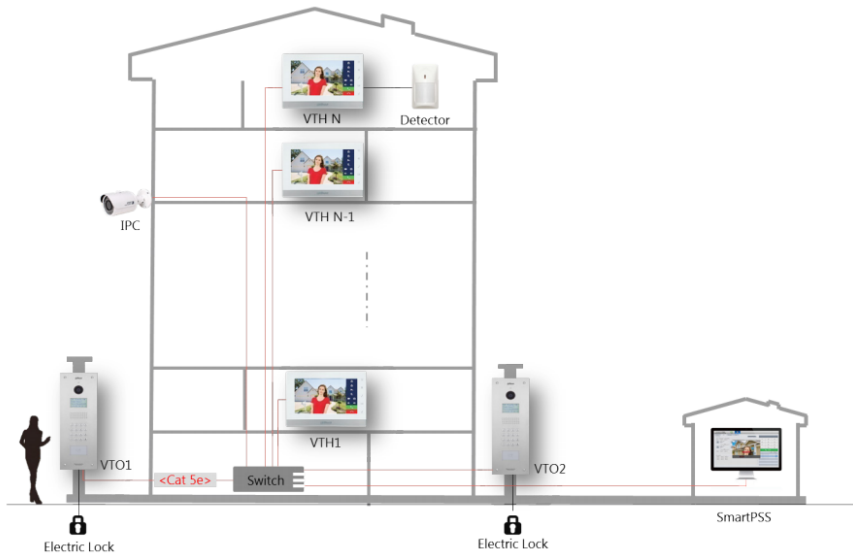

Opis produktu

Produkt archiwalny

Panel zewnętrzny wielorodzinny DAHUA posiada wyświetlacz 3" oraz kamerę kolorową z obiektywem stałogniskowym 3.6 mm, zapewniającą rozdzielczość 1,3 MPX.

Aplicacja DMSS pozwala na obsługę podstawowych funkcji wideodomofonu na telefonie komórkowym. Panel można zamontować podtynkowo.

OO

- wbudowany mikrofon i głośnik
- odblokowywanie karty (Mifare 13.56 Mhz)
- połączenie grupowe
- pozostawianie wiadomości audio/wideo

Cechuje je bogata funkcjonalność - niedostępna dla standardowych systemów analogowych i cyfrowych - oraz ciekawe wzornictwo. To proste i intuicyjne systemy dostępne w przystępnej cenie. Instalacja jest niezwykle łatwa - wystarczy podłączyć zasilanie panela zewnętrznego i monitora oraz zarobić wtyk RJ45 po stronie obu urządzeń ich przewodem UTP Cat. 5e.

Istnieje możliwość rozbudowy systemu - wystarczy wykorzystać dowolny sieciowy switch LAN/router 10/100 Mbit lub - zależnie od potrzeb - switch Gigabitowy, albo też użyć dedykowanego switcha PoE BCS-SP06.

Specyfikacja techniczna:

Mode		DH-VTO1210A-X
System	Main Processor	Embedded micro processor
	Operation System	Embedded LINUX OS
Video	Video Compression Standard	H.264
	Input/Approaching Induction	1.3 megapixel CMOS camera
	Black Light	Support
	Auto Light Compensation	Support
Audio	Audio Input	Microphone
	Audio Output	Built-in speaker
	Bidirectional Talk	Support dual-way bidirectional talk
Display	LCD Dimensions	3-inch STN screen
	Resolution	128*64
Operation Mode	Input	Digital keyboard
	Card	Built-in IC card induction reader
Approaching Induction	Body Approaching	Not applicable
Alarm	Vandal proof	Support
Access Control	No Output	Support
	NC Output	Support
	Door on/off Button	Support
	Door Status Detect	Support
Network	Ethernet	10M/100Mbps Self-adaptive
	Network Protocol	TCP/IP
Storage	Memory	128MB
Others	Power	DC 10~15V
	Power Consumption	Standby ≤1W, work ≤10W
	Working Environments	-10℃ – +60℃
		10% – 95%RH
Dimensions	376.0mm*150.0mm*59.1mm (L*W*T) ;	
Weight	1.6Kg;	