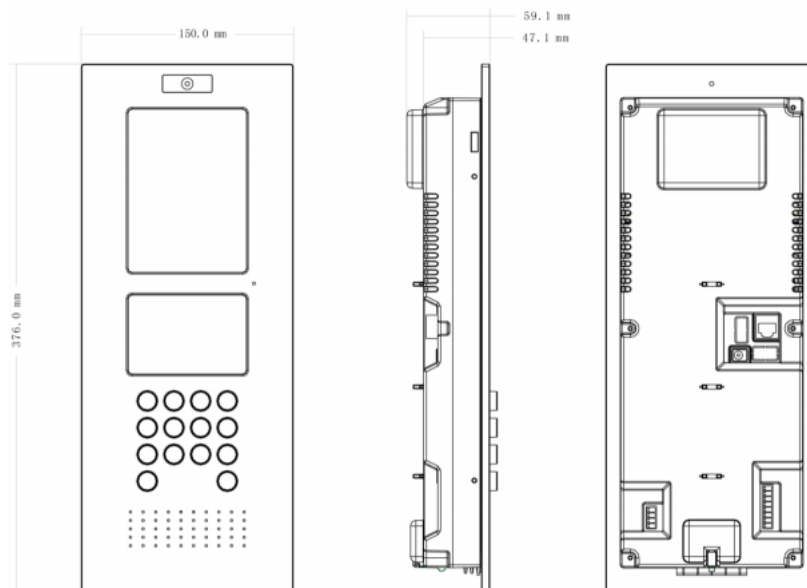

Opis produktu

Produkt archiwalny

Panel zewnętrzny wielorodzinny DAHUA posiada wyświetlacz 3" oraz kamerę kolorową z obiektywem stałogniskowym 3.6 mm, zapewniającą rozdzielczość 1,3 MPX.

Aplicacja DMSS pozwala na obsługę podstawowych funkcji wideodomofonu na telefonie komórkowym. Panel można zamontować podtynkowo.

OO

- wbudowany mikrofon i głośnik
- odblokowywanie karty (Mifare 13.56 Mhz)
- połączenie grupowe
- pozostawianie wiadomości audio/wideo

Cechuje je bogata funkcjonalność - niedostępna dla standardowych systemów analogowych i cyfrowych - oraz ciekawe wzornictwo. To proste i intuicyjne systemy dostępne w przystępnej cenie. Instalacja jest niezwykle łatwa - wystarczy podłączyć zasilanie panela zewnętrznego i monitora oraz zarobić wtyk RJ45 po stronie obu urządzeń ich przewodem UTP Cat. 5e.

Specyfikacja techniczna:

Mode		DH-VTO1210A-X
System	Main Processor	Embedded micro processor
	Operation System	Embedded LINUX OS
Video	Video Compression Standard	H.264
	Input/Approaching Induction	1.3 megapixel CMOS camera
	Black Light	Support
	Auto Light Compensation	Support
Audio	Audio Input	Microphone
	Audio Output	Built-in speaker
	Bidirectional Talk	Support dual-way bidirectional talk
Display	LCD Dimensions	3-inch STN screen
	Resolution	128*64
Operation Mode	Input	Digital keyboard
	Card	Built-in IC card induction reader
Approaching Induction	Body Approaching	Not applicable
Alarm	Vandal proof	Support
Access Control	No Output	Support
	NC Output	Support
	Door on/off Button	Support
	Door Status Detect	Support
Network	Ethernet	10M/100Mbps Self-adaptive
	Network Protocol	TCP/IP
Storage	Memory	128MB
Others	Power	DC 10~15V
	Power Consumption	Standby ≤1W, work ≤10W
	Working Environments	-10℃ – +60℃
		10% – 95%RH
Dimensions	376.0mm*150.0mm*59.1mm (L*W*T) ;	
Weight	1.6Kg;	