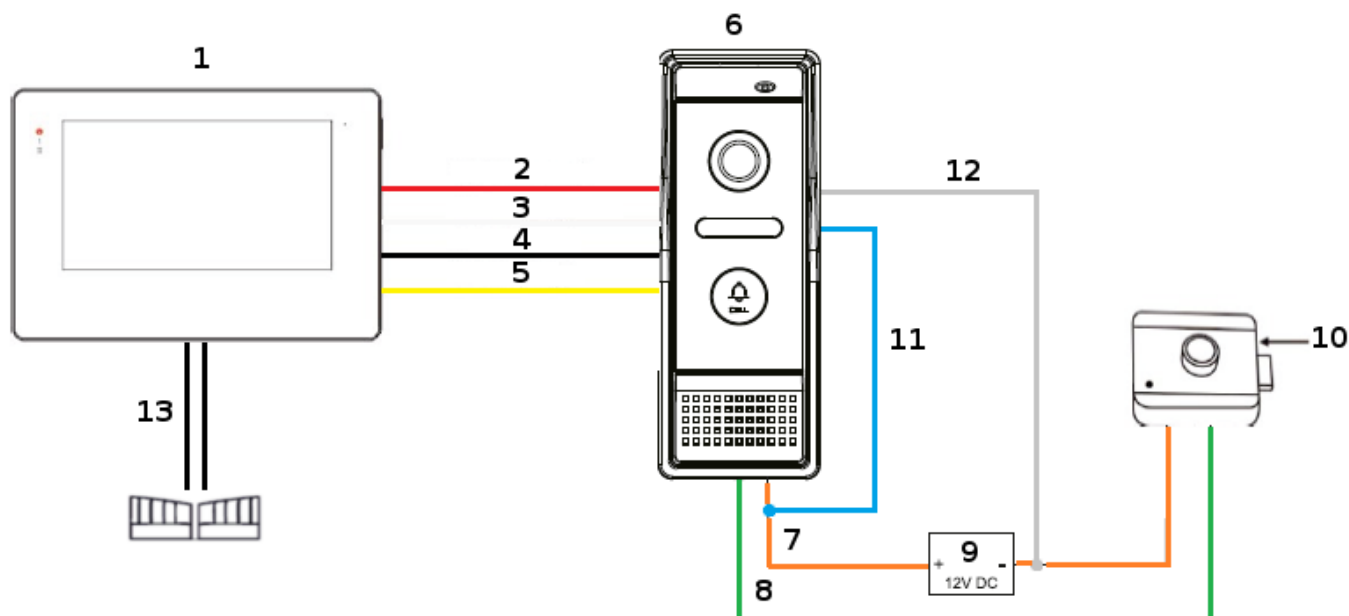

Opis produktu

Panel zewnętrzny VIRONE VIFAR VDP-63KV przeznaczony jest do rozbudowy zestawów wideodomofonowych **VIFAR**. Posiada kamerę CMOS i doświetlenie diodami IR, które umożliwiają **widzenie w nocy**. Przeznaczony jest do montażu **natynkowego**.

Legenda:

1. Głośnik
2. Kamera CMOS
3. Oświetlenie diodami IR LED
4. Przycisk dzwonekowy
5. Mikrofon
6. Przewód przyłączeniowy
7. Regulacja głośności

Schemat podłączenia:

Podłączenie pod elektrozaczep, który pobiera więcej niż 250mA prądu

Podłączenie pod elektrozaczep, który pobiera do 250mA prądu

Legenda:

1. Monitor
2. przewód 12V
3. przewód AUDIO
4. przewód GND
5. przewód VIDEO
6. Kasecja zewnętrzna
7. COM przekaźnika
8. NO przekaźnika
9. Zasilacz 12VDC (brak w zestawie - wymagany w przypadku aktywacji funkcji DVR)
10. Elektrozacpek (12VDC poniżej 250mA, brak w zestawie)
11. przewód zasilający + kasetę (funkcja DVR)
12. przewód zasilający - kasetę (funkcja DVR)
13. sterowanie napędem bramy

Specyfikacja techniczna:

- kamera 1/3" CMOS
- rozdzielczość: 960P
- kąt widzenia: 57st. (pion) / 100st. (poziom)
- dodatkowe oświetlenie kasety diodami IR umożliwia widzenie w nocy
- montaż natynkowy (daszek ochronny w zestawie)
- temperatura pracy: -40 st. C ...+50 st. C
- stopień ochrony: IP44
- zasilanie: 12-15VDC
- pobór prądu: ≤5 mA (tryb czuwania), ≤80 mA (praca)
- wymiary: 48,14 x 128,14 x 40 mm