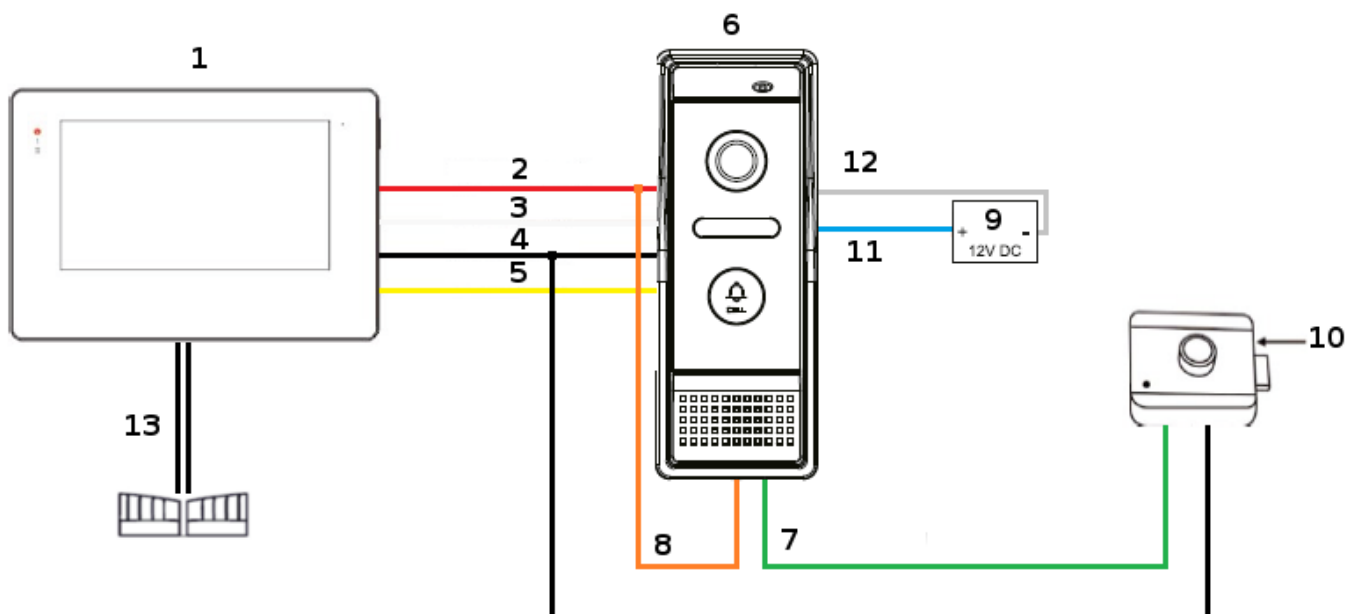

Opis produktu

Panel zewnętrzny VIRONE VIFAR VDP-63KV przeznaczony jest do rozbudowy zestawów wideodomofonowych **VIFAR**. Posiada kamerę CMOS i doświetlenie diodami IR, które umożliwiają **widzenie w nocy**. Przeznaczony jest do montażu **natynkowego**.

Legenda:

1. Głośnik
2. Kamera CMOS
3. Oświetlenie diodami IR LED
4. Przycisk dzwonekowy
5. Mikrofon
6. Przewód przyłączeniowy
7. Regulacja głośności

Schemat podłączenia:

Podłączenie pod elektrozaczep, który pobiera więcej niż 250mA prądu

Podłączenie pod elektrozaczep, który pobiera do 250mA prądu

Legenda:

1. Monitor
2. przewód 12V
3. przewód AUDIO
4. przewód GND
5. przewód VIDEO
6. Kasecja zewnętrzna
7. COM przekaźnika
8. NO przekaźnika
9. Zasilacz 12VDC (brak w zestawie - wymagany w przypadku aktywacji funkcji DVR)
10. Elektrozacpek (12VDC poniżej 250mA, brak w zestawie)
11. przewód zasilający + kasetę (funkcja DVR)
12. przewód zasilający - kasetę (funkcja DVR)
13. sterowanie napędem bramy

Specyfikacja techniczna:

- kamera 1/3" CMOS
- rozdzielczość: 960P
- kąt widzenia: 57st. (pion) / 100st. (poziom)
- dodatkowe oświetlenie kasety diodami IR umożliwia widzenie w nocy
- montaż natynkowy (daszek ochronny w zestawie)
- temperatura pracy: -40 st. C ...+50 st. C
- stopień ochrony: IP44
- zasilanie: 12-15VDC
- pobór prądu: ≤5 mA (tryb czuwania), ≤80 mA (praca)
- wymiary: 48,14 x 128,14 x 40 mm