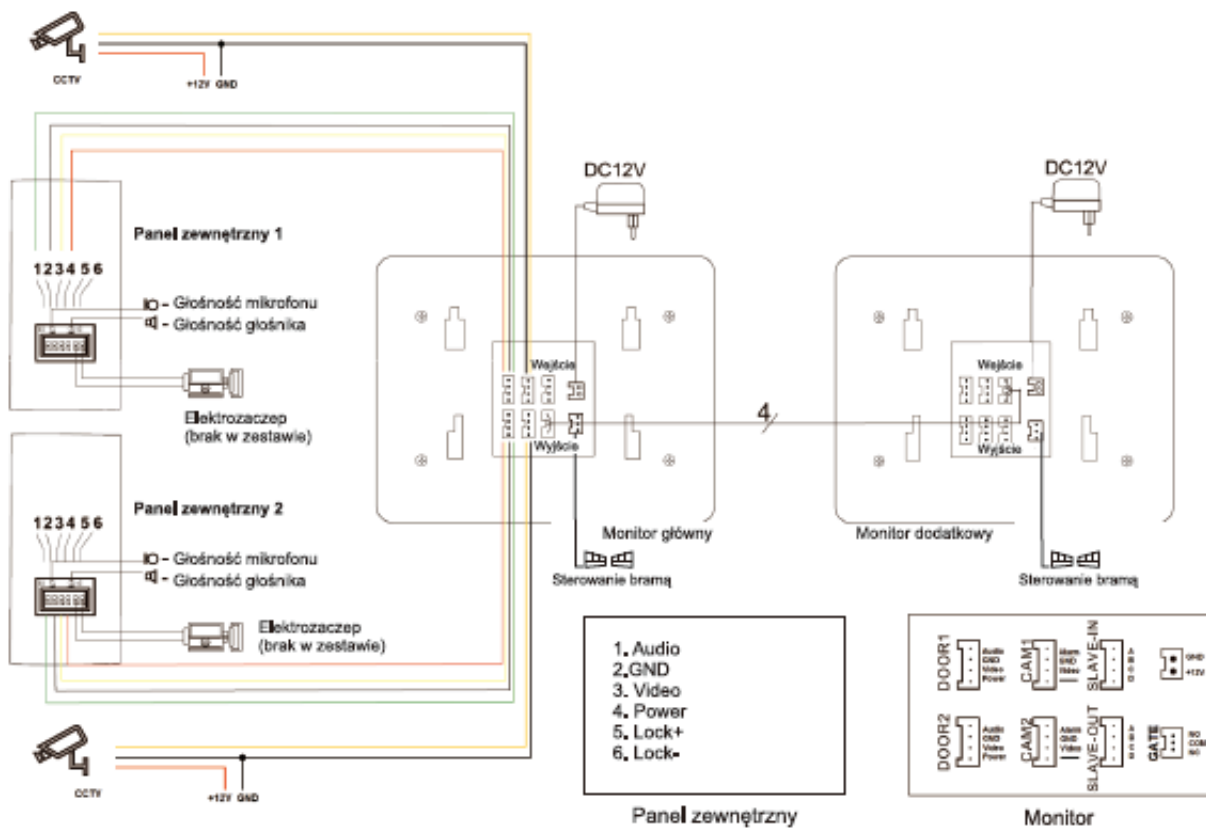

Link do produktu: <https://elektronikadomowa.pl/panel-zewnetrzny-virone-vdp-60kv-czytnik-rfid-p-9826.html>

PANEL ZEWNĘTRZNY VIRONE VDP-60KV CZYTNIK RFID

Cena brutto	254,49 zł
Cena netto	206,90 zł
Dostępność	Produkt archiwalny
Czas wysyłki	24 godziny
Numer katalogowy	14268
Producent	VIRONE

Opis produktu

Panel zewnętrzny VIRONE VDP-60KV przeznaczony jest do rozbudowy zestawu wideodomofonowego **VIRONE CETI VDP-60**. Posiada kamerę CMOS i doświetlenie diodami IR, które umożliwiają **widzenie w nocy**. Urządzenie wyposażono w **czytnik zbliżeniowy**, który umożliwia dostęp do obiektu za pomocą kart i breloków zbliżeniowych. Panel przeznaczony jest do montażu **natynkowego** (daszek ochronny w zestawie).

Cechy produktu:

- kamera CMOS
- montaż natynkowy (daszek ochronny w zestawie)
- wbudowany czytnik RFID: dostęp za pomocą kart i breloków zbliżeniowych (np. otwieranie elektrozaczełu)
- zdalne otwieranie elektrozaczełu
- dodatkowe oświetlenie kasety diodami IR umożliwia widzenie w nocy

Przykładowy schemat połączeń:

Specyfikacja techniczna:

- kamera kolorowa CMOS
- rozdzielczość: 700 linii TV
- kąt widzenia: 69 st. (pion), 105 st. (poziom)
- oświetlenie nocne: diody IR
- czytnik kart zbliżeniowych RFID: 125 kHz Unique
- montaż natynkowy (daszek ochronny w zestawie)
- temperatura pracy: -20 st. C ... +50 st. C
- wymiary:
 - bez daszka: 80 x 160 x 29 mm
 - z daszkiem: 85 x 166 x 42 mm