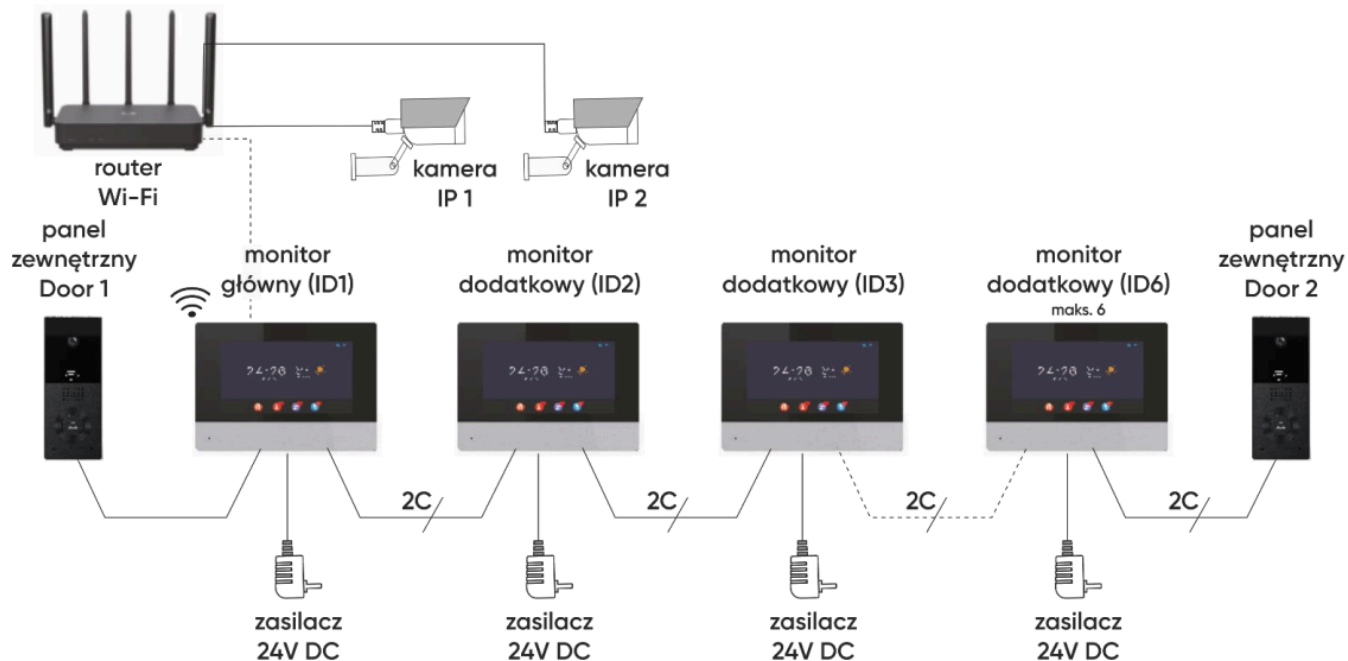

Zapewnia on możliwość prowadzenia rozmów z osobami przy wejściu i ich obserwacji na żywo dzięki **kamerze Full HD o szerokim kącie widzenia. Funkcja widzenia w nocy** dzięki oświetleniu podczerwieni zapewnia bezpieczeństwo także po zmroku. Wbudowany **czytnik RFID Unique 125kHz** pozwala na wygodny dostęp za pomocą kart i breloków zbliżeniowych RFID.

Legenda:

1. Podświetlenie nocne IR LED
2. Obiektyw kamery Full HD
3. Czytnik kart i breloków RFID Unique 125kHz
4. Głośnik
5. Przycisk wywołania/ wskaźnik stanu (niebieski: praca normalna, czerwony: otwieranie)
6. Mikrofon
7. Czujnik zmierzchu

Cechy produktu:

- prowadzenie rozmowy z osobą znajdującą się przy wejściu i jednoczesna jej obserwacja
- kamera Full HD o szerokim kącie widzenia
- wbudowany czytnik RFID Unique 125kHz umożliwia dostęp za pomocą kart i breloków zbliżeniowych
- oświetlenie diodami IR - widzenie w nocy
- instalacja 2-żyłowa
- sterowanie elektrozapczepem 12V DC max. 300mA (brak w zestawie) bez dodatkowego zasilania

Schemat podłączenia:

Specyfikacja techniczna:

- przetwornik: 1/2.9" CMOS
- kąt widzenia: 108° (poziom), 54° (pion)
- rozdzielczość: 2Mpx, 1920x1080, 1080p
- liczba przycisków dzwonekowych: 1
- oświetlenie nocne: 4 diody IR LED (zasięg ok. 1 m)
- czytnik RFID: breloki/karty zbliżeniowe Unique 125kHz (max. 200 użytkowników)
- max. moc nadawania: <10mW ERP
- czujnik ruchu: tak
- sposób montażu: natynkowy
- stopień ochrony: IP65
- materiał: aluminium
- temperatura pracy: -20°C... +50°C
- kolor: czarny
- zasilanie: 24V DC (z monitora)
- pobór prądu: <1,5W (czuwanie), <3W (praca)
- wymiary: 67 x 159 x 31 mm
- waga netto: 0,245kg