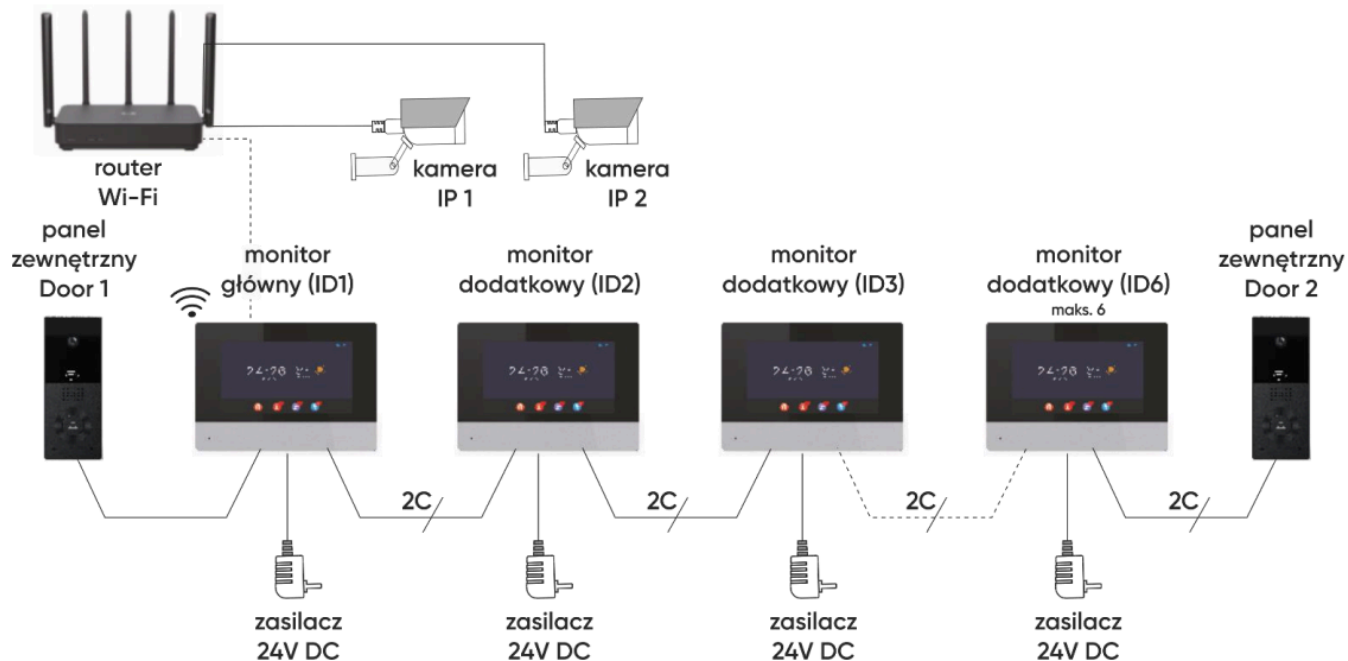

Zapewnia on możliwość prowadzenia rozmów z osobami przy wejściu i ich obserwacji na żywo dzięki **kamerze Full HD o szerokim kącie widzenia. Funkcja widzenia w nocy** dzięki oświetleniu podczerwieni zapewnia bezpieczeństwo także po zmroku. Wbudowany **czytnik RFID Unique 125kHz** pozwala na wygodny dostęp za pomocą kart i breloków zbliżeniowych RFID.

Legenda:

1. Podświetlenie nocne IR LED
2. Obiektyw kamery Full HD
3. Czytnik kart i breloków RFID Unique 125kHz
4. Głośnik
5. Przycisk wywołania/ wskaźnik stanu (niebieski: praca normalna, czerwony: otwieranie)
6. Mikrofon
7. Czujnik zmierzchu

Cechy produktu:

- prowadzenie rozmowy z osobą znajdującą się przy wejściu i jednoczesna jej obserwacja
- kamera Full HD o szerokim kącie widzenia
- wbudowany czytnik RFID Unique 125kHz umożliwia dostęp za pomocą kart i breloków zbliżeniowych
- oświetlenie diodami IR - widzenie w nocy
- instalacja 2-żyłowa
- sterowanie elektrozapczepem 12V DC max. 300mA (brak w zestawie) bez dodatkowego zasilania

Schemat podłączenia:

Specyfikacja techniczna:

- przetwornik: 1/2.9" CMOS
- kąt widzenia: 108° (poziomy), 54° (pion)
- rozdzielczość: 2Mpx, 1920x1080, 1080p
- liczba przycisków dzwonek: 1
- oświetlenie nocne: 4 diody IR LED (zasięg ok. 1 m)
- czytnik RFID: breloki/karty zbliżeniowe Unique 125kHz (max. 200 użytkowników)
- max. moc nadawania: <10mW ERP
- czujnik ruchu: tak
- sposób montażu: natynkowy
- stopień ochrony: IP65
- materiał: aluminium
- temperatura pracy: -20°C... +50°C
- kolor: czarny
- zasilanie: 24V DC (z monitora)
- pobór prądu: <1,5W (czuwanie), <3W (praca)
- wymiary: 67 x 159 x 31 mm
- waga netto: 0,245kg