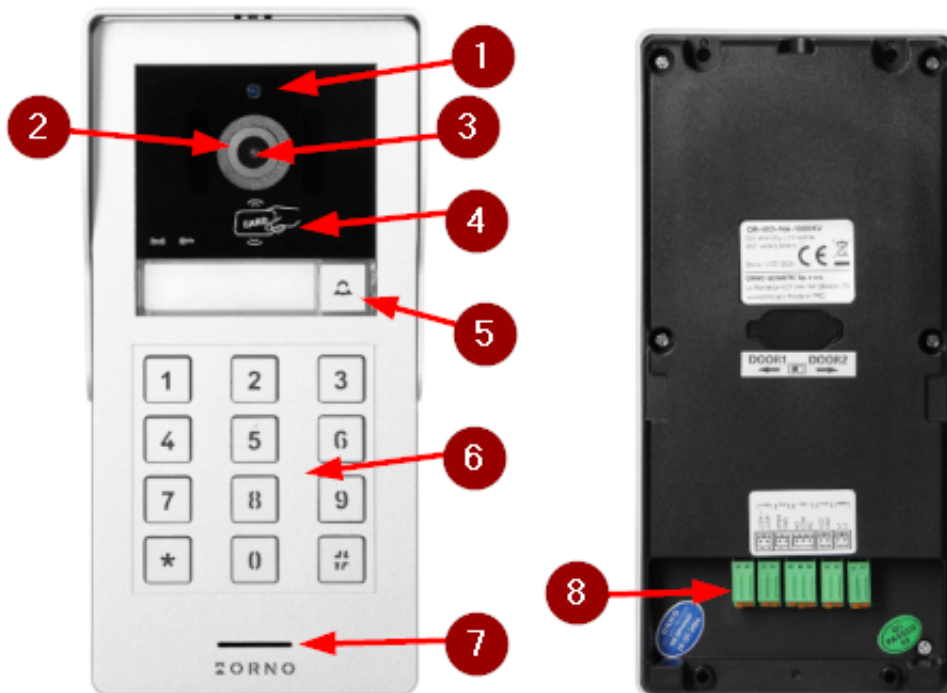

Link do produktu: <https://elektronikadomowa.pl/panel-zewnetrzny-orno-gayd-or-vid-ma-1080kv-rfid-fullhd-szyfrator-2-zylowy-ip65-p-18658.html>

## PANEL ZEWNĘTRZNY ORNO GAYD OR-VID-MA-1080KV RFID FullHD SZYFRATOR 2-ŻYŁOWY IP65

Cena brutto	<b>554,05 zł</b>
Cena netto	<b>450,45 zł</b>
Dostępność	<b>Dostępność - 1-2 dni</b>
Czas wysyłki	<b>24 godziny</b>
Numer katalogowy	<b>22909</b>
Kod EAN	<b>5908254845895</b>
Producent	<b>Orno</b>

### Opis produktu

**Panel zewnętrzny Orno OR-VID-MA-1080KV** umożliwia rozbudowę zestawu wideodomofonowego Orno **GAYD (OR-VID-MA-1080/B)**.

Zapewnia on możliwość prowadzenia rozmów z osobami przy wejściu i ich obserwacji na żywo dzięki **kamerze Full HD o szerokim kącie widzenia. Funkcja widzenia w nocy** dzięki oświetleniu podczerwieni zapewnia bezpieczeństwo także po zmroku. Wbudowany **czytnik RFID Unique 125kHz** pozwala na wygodny dostęp za pomocą kart i breloków zbliżeniowych RFID. Dodatkowym atutem jest **szyfrator**, który umożliwia dostęp do obiektu za pomocą specjalnego kodu.

### Specyfikacja techniczna:

- przetwornik: 1/2.9" CMOS
- kąt widzenia: 105° (poziom), 52° (pion)
- rozdzielczość: 2Mpx, 1920x1080, 1080p
- liczba przycisków dzwonekowych: 1
- oświetlenie nocne: 4 diody IR LED (zasięg ok. 1 m)
- czytnik RFID: breloki/karty zbliżeniowe Unique 125kHz (max. 200 użytkowników)
- szyfrator - podświetlane klawisze
- czujnik ruchu: tak
- sposób montażu: natynkowy / podtynkowy
- stopień ochrony: IP65
- materiał: aluminium + tworzywo sztuczne
- temperatura pracy: -20°C... +50°C
- kolor: czarny
- zasilanie: 24V DC (z monitora)
- pobór prądu: <5W (czuwanie), <8W (praca)
- wymiary: 91 x 184 x 43 mm
- waga netto: 0,37kg