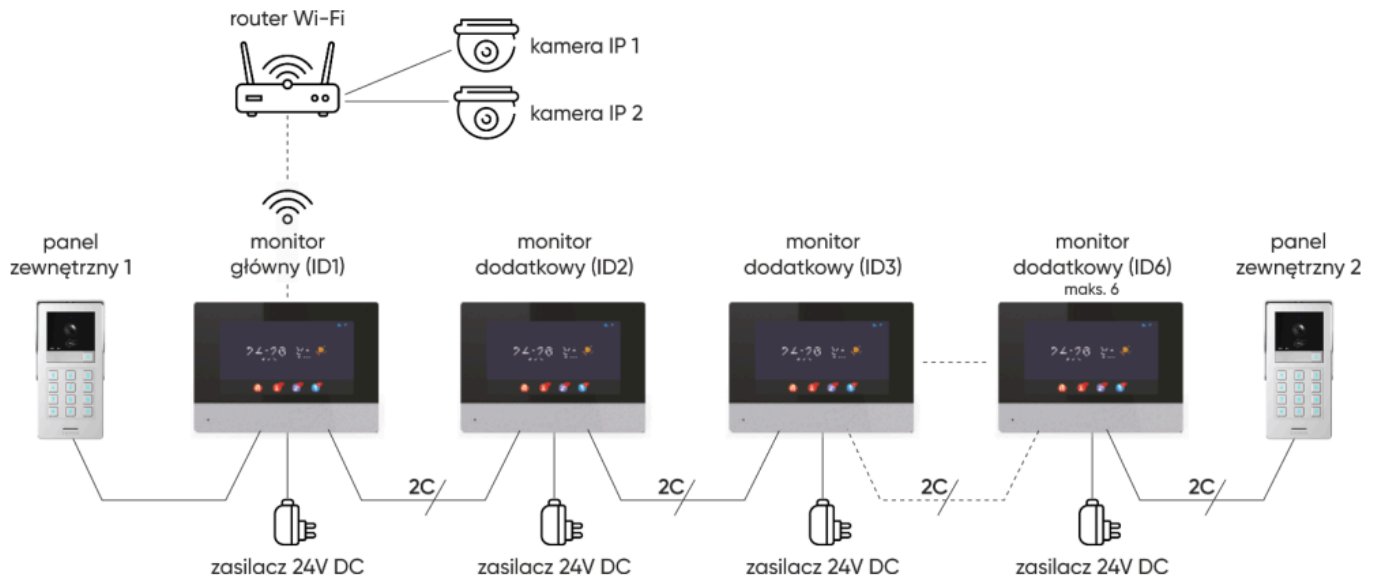

### Opis produktu

**Panel zewnętrzny Orno OR-VID-MA-1080KV** umożliwia rozbudowę zestawu wideodomofonowego Orno **GAYD (OR-VID-MA-1080/B)**.

Zapewnia on możliwość prowadzenia rozmów z osobami przy wejściu i ich obserwacji na żywo dzięki **kamerze Full HD o szerokim kącie widzenia. Funkcja widzenia w nocy** dzięki oświetleniu podczerwieni zapewnia bezpieczeństwo także po zmroku. Wbudowany **czytnik RFID Unique 125kHz** pozwala na wygodny dostęp za pomocą kart i breloków zbliżeniowych RFID. Dodatkowym atutem jest **szyfrator**, który umożliwia dostęp do obiektu za pomocą specjalnego kodu.

#### Legenda:

1. Mikrofon
2. Podświetlenie nocne IR LED
3. Obiektyw kamery Full HD
4. Czytnik kart i breloków RFID Unique 125kHz
5. Przycisk wywołania
6. Klawiatura numeryczna (szyfrator) z podświetleniem
7. Głośnik
8. Gniazda przyłączeniowe

#### Cechy produktu:

- kamera Full HD o szerokim kącie widzenia
- prowadzenie rozmowy z osobą znajdującą się przy wejściu i jednoczesna jej obserwacja
- wbudowany czytnik RFID Unique 125kHz umożliwia dostęp za pomocą kart i breloków zbliżeniowych
- wbudowany szyfrator
- oświetlenie diodami IR - widzenie w nocy
- instalacja 2-żyłowa
- bezpośrednie sterowanie elektrozaczepem 12V DC max. 300mA (brak w zestawie) bez dodatkowego zasilania

### Specyfikacja techniczna:

- przetwornik: 1/2.9" CMOS
- kąt widzenia: 105° (poziom), 52° (pion)
- rozdzielczość: 2Mpx, 1920x1080, 1080p
- liczba przycisków dzwonekowych: 1
- oświetlenie nocne: 4 diody IR LED (zasięg ok. 1 m)
- czytnik RFID: breloki/karty zbliżeniowe Unique 125kHz (max. 200 użytkowników)
- szyfrator - podświetlane klawisze
- czujnik ruchu: tak
- sposób montażu: natynkowy / podtynkowy
- stopień ochrony: IP65
- materiał: aluminium + tworzywo sztuczne
- temperatura pracy: -20°C... +50°C
- kolor: czarny
- zasilanie: 24V DC (z monitora)
- pobór prądu: <5W (czuwanie), <8W (praca)
- wymiary: 91 x 184 x 43 mm
- waga netto: 0,37kg