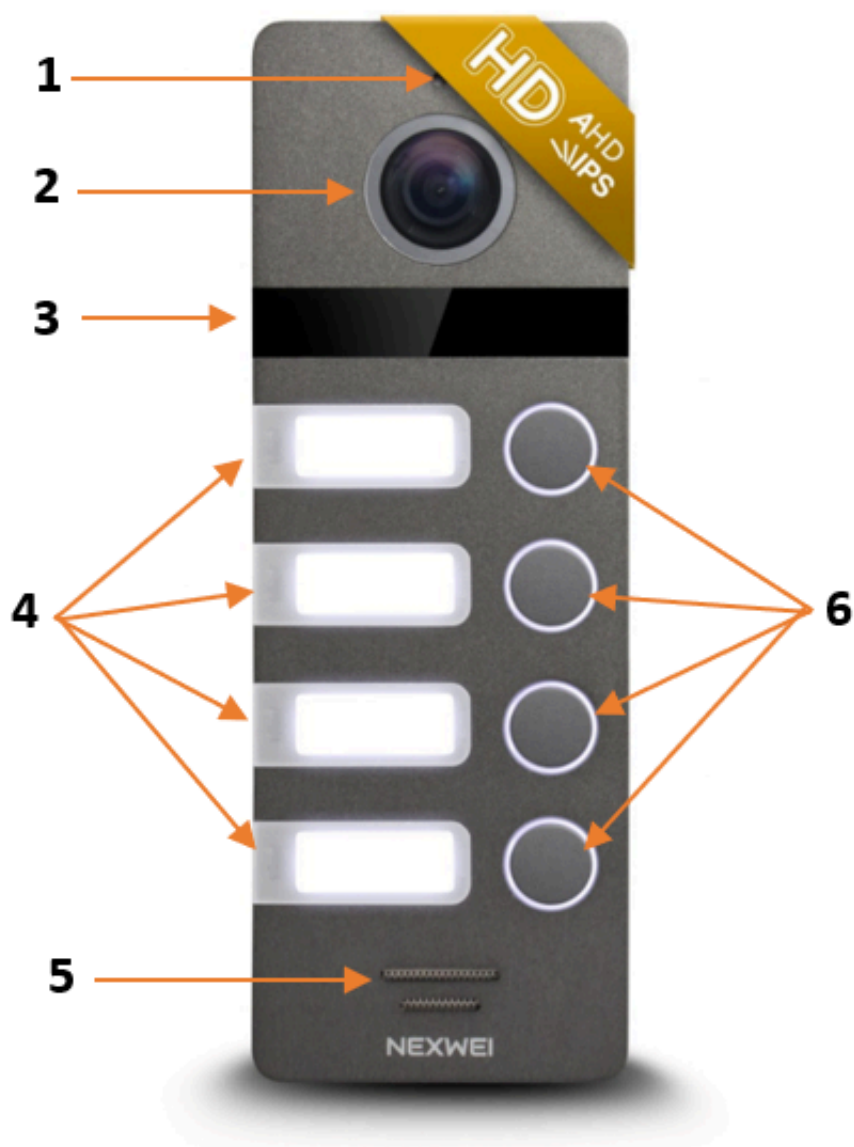

Jest stosunkowo wąski, dlatego idealnie nadaje się do montażu **natynkowego na słupkach ogrodzeniowych oraz elewacji budynku**. Posiada **wodoodporną obudowę**, więc jest odporny na złe warunki atmosferyczne.

Stacja bramowa współpracuje z monitorami serii Nexwei:

- **VI9E-W** (kolor biały, 7 cali LCD, przyciski dotykowe, 800x480, obsługa bramy (moduł NW-EX2 - brak w zestawie),
- **VI9E-B** (kolor czarny, 7 cali LCD, przyciski dotykowe, 800x480, obsługa bramy (moduł NW-EX2 - brak w zestawie),
- **VI10S-W** (kolor biały, 10,1 cali LCD, ekran dotykowy, 1024x600, pamięć, detekcja ruchu, sekretarka, obsługa kart SD, obsługa bramy (moduł NW-EX2 - brak w zestawie),
- **VI10S-B** (kolor czarny, 10,1 cali LCD, ekran dotykowy, 1024x600, pamięć, detekcja ruchu, sekretarka, obsługa kart SD, obsługa bramy (moduł NW-EX2 - brak w zestawie),
- **VI9S-W** (kolor biały, 7 cali LCD IPS, ekran dotykowy, 1024x600, pamięć, detekcja ruchu, sekretarka, obsługa kart SD, obsługa bramy (moduł NW-EX2 - brak w zestawie),
- **VI9S-B** (kolor czarny, 7 cali LCD IPS, ekran dotykowy, 1024x600, pamięć, detekcja ruchu, sekretarka, obsługa kart SD, obsługa bramy (moduł NW-EX2 - brak w zestawie),
- **VI9S-WW** (kolor biały, 7 cali LCD IPS, ekran dotykowy, 1024x600, **wbudowane WIFI** - 2.4GHz (802.11 b/g), pamięć, detekcja ruchu, obsługa kart SD, obsługa bramy (moduł NW-EX2 - brak w zestawie),
- **VI9S-BW** (kolor czarny, 7 cali LCD IPS, ekran dotykowy, 1024x600, **wbudowane WIFI** - 2.4GHz (802.11 b/g), pamięć, detekcja ruchu, obsługa kart SD, obsługa bramy (moduł NW-EX2 - brak w zestawie),

Schemat podłączenia:

TRADYCYJNY ELEKTROZACZEP - STEROWANIE PRZEZ STYK NO

Opis urządzenia:

1. Mikrofon
2. Kamera
3. Doświetlacz (diody IR LED)
4. Etykiety - podświetlane miejsca na nazwisko
5. Głośnik
6. Podświetlane przyciski wywołania