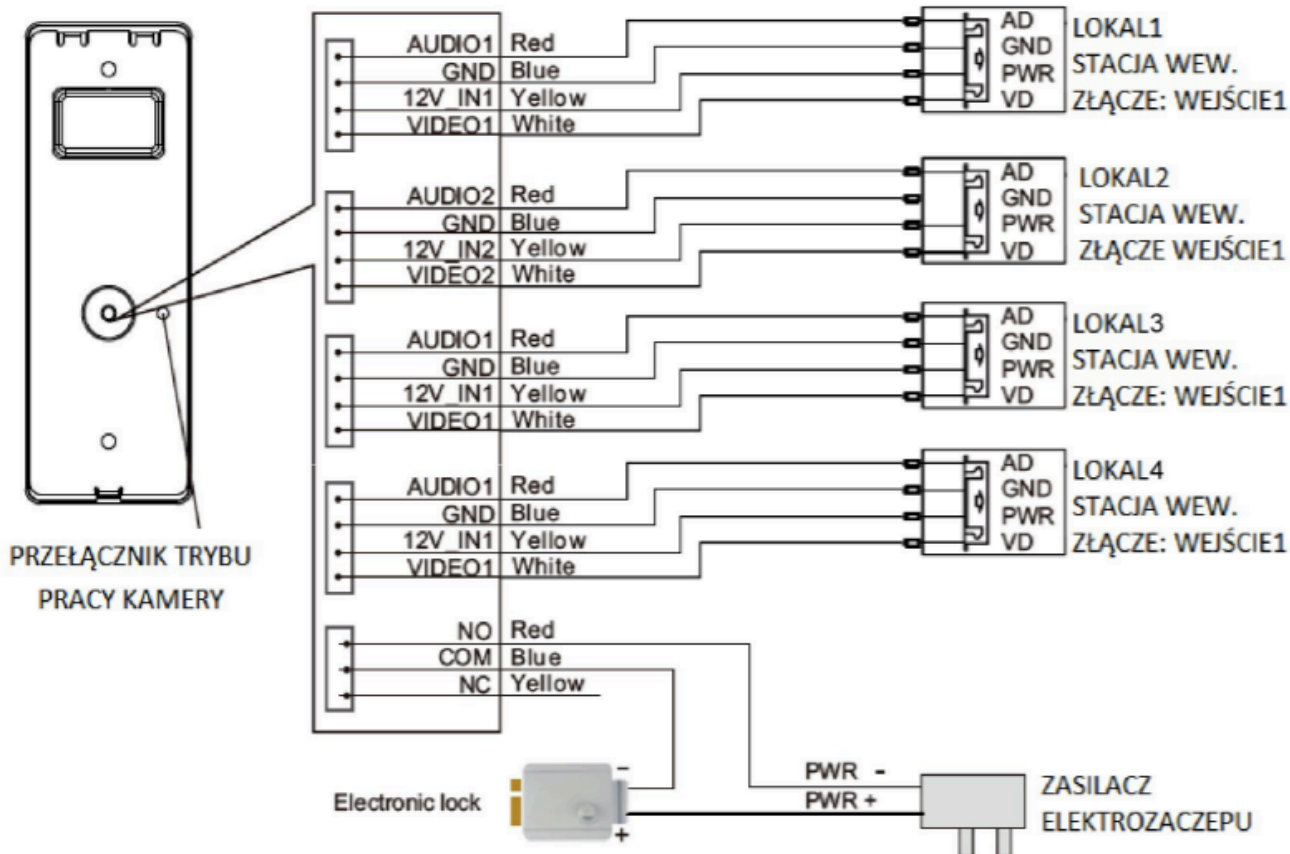

### Opis produktu

**4-abonentowy panel zewnętrzny Nexwei NW-VO4H-4B-G** posiada obraz o rozdzielczości **720p**. Obsługuje 4 standardy: **AHD, CVI, TVI, CVBS** (możliwość przełączenia). Dzięki diodom IR mamy dodatkowe doświetlenie wizerunku gościa w gorszych warunkach oświetleniowych.

Jest stosunkowo wąski, dlatego idealnie nadaje się do montażu **natynkowego na słupkach ogrodzeniowych oraz elewacji budynku**. Posiada **wodoodporną obudowę**, więc jest odporny na złe warunki atmosferyczne.

#### Schemat podłączenia:

**TRADYCYJNY ELEKTROZACZEP - STEROWANIE PRZEZ STYK NO**

**Opis urządzenia:**

1. Mikrofon
2. Kamera
3. Doświetlacz (diody IR LED)
4. Etykiety - podświetlane miejsca na nazwisko
5. Głośnik
6. Podświetlane przyciski wywołania

Komunikacja z monitorem odbywa się z wykorzystaniem 4 żył.