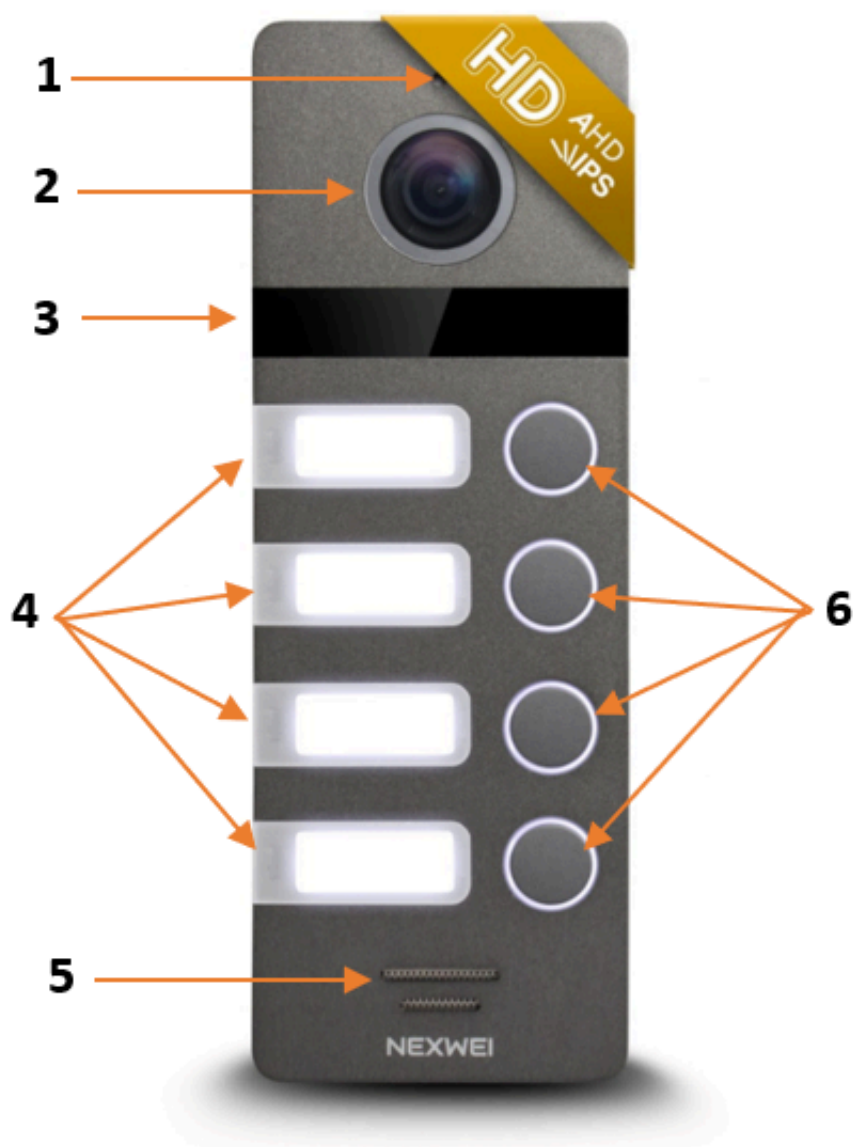

Jest stosunkowo wąski, dlatego idealnie nadaje się do montażu **natynkowego na słupkach ogrodzeniowych oraz elewacji budynku**. Posiada **wodoodporną obudowę**, więc jest odporny na złe warunki atmosferyczne.

#### Stacja bramowa współpracuje z monitorami serii Nexwei:

- **VI9E-W** (kolor biały, 7 cali LCD, przyciski dotykowe, 800x480, obsługa bramy (moduł NW-EX2 - brak w zestawie),
- **VI9E-B** (kolor czarny, 7 cali LCD, przyciski dotykowe, 800x480, obsługa bramy (moduł NW-EX2 - brak w zestawie),
- **VI10S-W** (kolor biały, 10,1 cali LCD, ekran dotykowy, 1024x600, pamięć, detekcja ruchu, sekretarka, obsługa kart SD, obsługa bramy (moduł NW-EX2 - brak w zestawie),
- **VI10S-B** (kolor czarny, 10,1 cali LCD, ekran dotykowy, 1024x600, pamięć, detekcja ruchu, sekretarka, obsługa kart SD, obsługa bramy (moduł NW-EX2 - brak w zestawie),
- **VI9S-W** (kolor biały, 7 cali LCD IPS, ekran dotykowy, 1024x600, pamięć, detekcja ruchu, sekretarka, obsługa kart SD, obsługa bramy (moduł NW-EX2 - brak w zestawie),
- **VI9S-B** (kolor czarny, 7 cali LCD IPS, ekran dotykowy, 1024x600, pamięć, detekcja ruchu, sekretarka, obsługa kart SD, obsługa bramy (moduł NW-EX2 - brak w zestawie),
- **VI9S-WW** (kolor biały, 7 cali LCD IPS, ekran dotykowy, 1024x600, **wbudowane WIFI** - 2.4GHz (802.11 b/g), pamięć, detekcja ruchu, obsługa kart SD, obsługa bramy (moduł NW-EX2 - brak w zestawie),
- **VI9S-BW** (kolor czarny, 7 cali LCD IPS, ekran dotykowy, 1024x600, **wbudowane WIFI** - 2.4GHz (802.11 b/g), pamięć, detekcja ruchu, obsługa kart SD, obsługa bramy (moduł NW-EX2 - brak w zestawie),

#### Schemat podłączenia:

**TRADYCYJNY ELEKTROZACZEP - STEROWANIE PRZEZ STYK NO**

**Opis urządzenia:**

1. Mikrofon
2. Kamera
3. Doświetlacz (diody IR LED)
4. Etykiety - podświetlane miejsca na nazwisko
5. Głośnik
6. Podświetlane przyciski wywołania