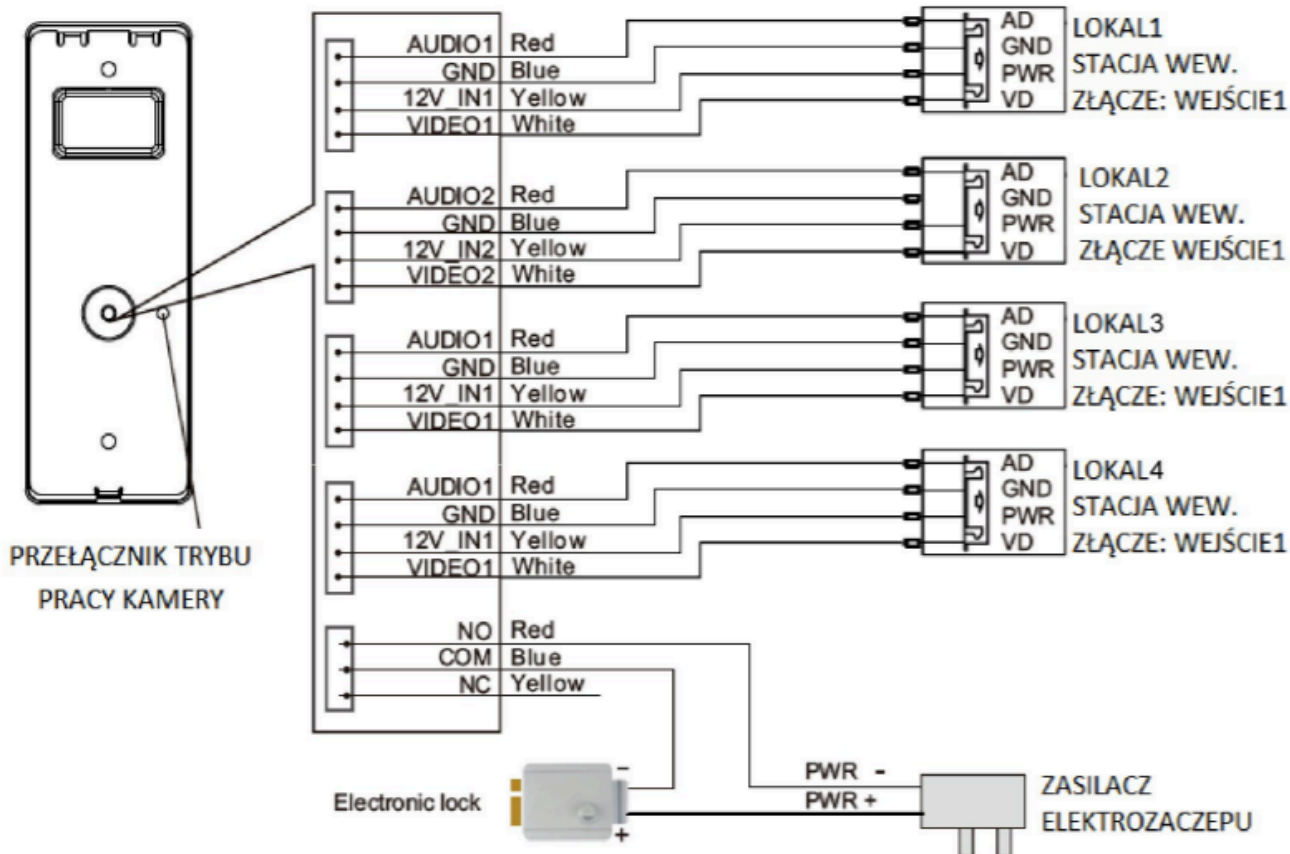

Opis produktu

4-abonentowy panel zewnętrzny Nexwei NW-VO4H-4B-G posiada obraz o rozdzielczości **720p**. Obsługuje 4 standardy: **AHD, CVI, TVI, CVBS** (możliwość przełączenia). Dzięki diodom IR mamy dodatkowe doświetlenie wizerunku gościa w gorszych warunkach oświetleniowych.

Jest stosunkowo wąski, dlatego idealnie nadaje się do montażu **natynkowego na słupkach ogrodzeniowych oraz elewacji budynku**. Posiada **wodoodporną obudowę**, więc jest odporny na złe warunki atmosferyczne.

Schemat podłączenia:

TRADYCYJNY ELEKTROZACZEP - STEROWANIE PRZEZ STYK NO

Opis urządzenia:

1. Mikrofon
2. Kamera
3. Doświetlacz (diody IR LED)
4. Etykiety - podświetlane miejsca na nazwisko
5. Głośnik
6. Podświetlane przyciski wywołania

Komunikacja z monitorem odbywa się z wykorzystaniem 4 żył.