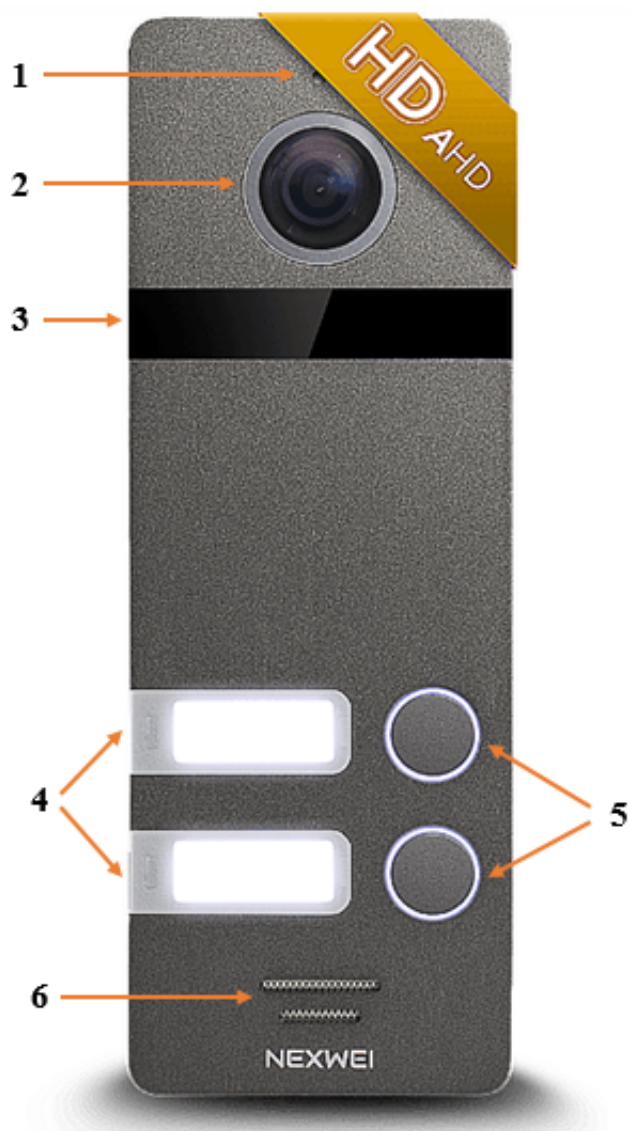

1. Mikrofon
2. Kamera
3. Diody IR LED
4. Podświetlane miejsca na nazwisko
5. Przyciski wywołania
6. Głośnik

Specyfikacja techniczna:

- ilość użytkowników: 2
- rozdzielczość: 720p
- standard przesyłu obrazu: AHD, CVI, TVI, CVBS (możliwość przełączenia)
- kąt widzenia kamery: szeroki kąt 110 st. (poziom) / 62 st. (pion)
- otwieranie kartą RFID: nie
- otwieranie kodem: nie
- podświetlenie przycisku LED: tak
- doświetlenie nocne: 6 diod IR
- port Wiegand 26/ID: nie
- wyjście sterujące elektrozaczepem: NO/NC