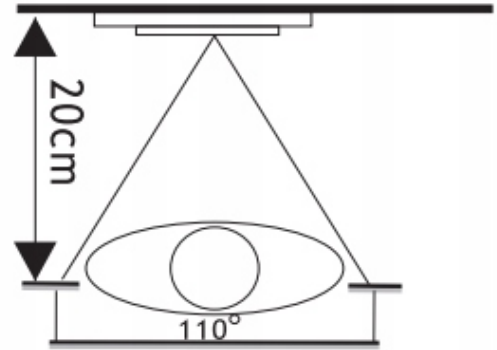

Kąt widzenia kamery to **110 st.** (poziom) / **62 st.** (pion).
Zalecana wysokość montażu to **150 cm od podłoża.**

Opis urządzenia: