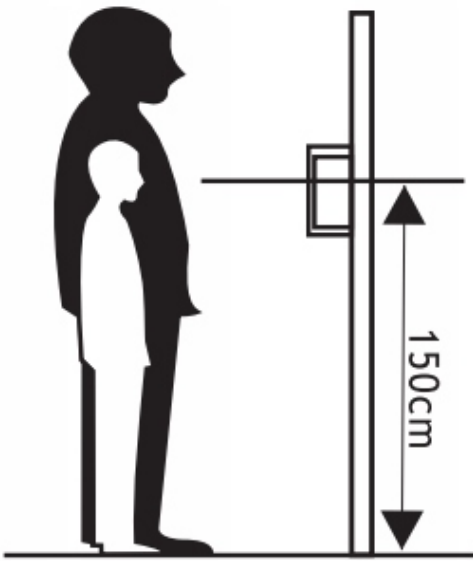

### Opis produktu

**2-abonentowy panel zewnętrzny Nexwei NW-VO4H-2B-G** posiada obraz o rozdzielczości **720p**. Obsługuje 4 standardy: **AHD, CVI, TVI, CVBS** (możliwość przełączenia). Dzięki diodom IR mamy dodatkowe doświetlenie wizerunku gościa w gorszych warunkach oświetleniowych.

Jest stosunkowo wąski, dlatego idealnie nadaje się do montażu **natynkowego na słupkach ogrodzeniowych oraz elewacji budynku**. Posiada **wodoodporną obudowę**, więc jest odporny na złe warunki atmosferyczne.

Kąt widzenia kamery to **110 st.** (poziom) / **62 st.** (pion).  
Zalecana wysokość montażu to **150 cm od podłoża.**

**Opis urządzenia:**

1. Mikrofon
2. Kamera
3. Diody IR LED
4. Podświetlane miejsca na nazwisko
5. Przyciski wywołania
6. Głośnik

### Specyfikacja techniczna:

- ilość użytkowników: 2
- rozdzielczość: 720p
- standard przesyłu obrazu: AHD, CVI, TVI, CVBS (możliwość przełączenia)
- kąt widzenia kamery: szeroki kąt 110 st. (poziom) / 62 st. (pion)
- otwieranie kartą RFID: nie
- otwieranie kodem: nie
- podświetlenie przycisku LED: tak
- doświetlenie nocne: 6 diod IR
- port Wiegand 26/ID: nie
- wyjście sterujące elektrozaczepem: NO/NC