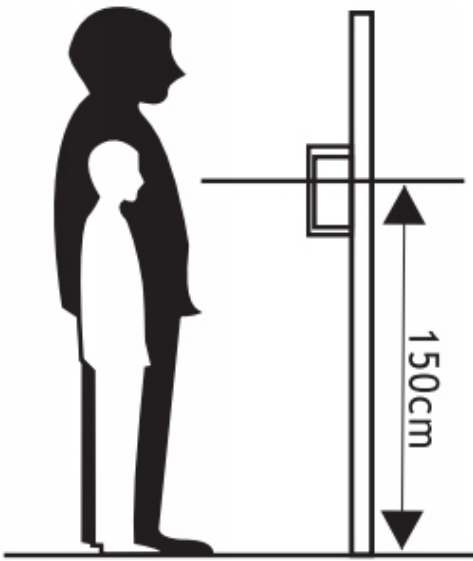

Link do produktu: <https://elektronikadomowa.pl/panel-zewnetrzny-nexwei-nw-vo4h-2b-g-720p-10-15v-p-9277.html>

PANEL ZEWNĘTRZNY NEXWEI NW-VO4H-2B-G 720p 10-15V

Cena brutto	508,11 zł
Cena netto	413,10 zł
Dostępność	Dostępność - 1-2 dni
Czas wysyłki	24 godziny
Numer katalogowy	732
Kod EAN	5905668410329
Producent	NEXWEI

Opis produktu

2-abonentowy panel zewnętrzny Nexwei NW-VO4H-2B-G posiada obraz o rozdzielczości **720p**. Obsługuje 4 standardy: **AHD, CVI, TVI, CVBS** (możliwość przełączenia). Dzięki diodom IR mamy dodatkowe doświetlenie wizerunku gościa w gorszych warunkach oświetleniowych.

Kąt widzenia kamery to **110 st.** (poziom) / **62 st.** (pion).
Zalecana wysokość montażu to **150 cm od podłoża.**

Opis urządzenia:

1. Mikrofon
2. Kamera
3. Diody IR LED
4. Podświetlane miejsca na nazwisko
5. Przyciski wywołania
6. Głośnik

Specyfikacja techniczna:

- ilość użytkowników: 2
- rozdzielczość: 720p
- standard przesyłu obrazu: AHD, CVI, TVI, CVBS (możliwość przełączenia)
- kąt widzenia kamery: szeroki kąt 110 st. (poziom) / 62 st. (pion)
- otwieranie kartą RFID: nie
- otwieranie kodem: nie
- podświetlenie przycisku LED: tak
- doświetlenie nocne: 6 diod IR
- port Wiegand 26/ID: nie
- wyjście sterujące elektrozaczepem: NO/NC