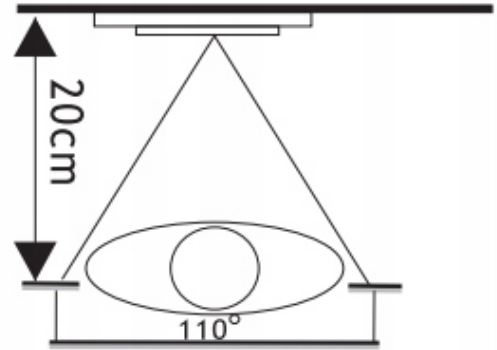

Opis produktu

2-abonentowy panel zewnętrzny Nexwei NW-VO4H-2B-G posiada obraz o rozdzielczości **720p**. Obsługuje 4 standardy: **AHD, CVI, TVI, CVBS** (możliwość przełączenia). Dzięki diodom IR mamy dodatkowe doświetlenie wizerunku gościa w gorszych warunkach oświetleniowych.

Kąt widzenia kamery to **110 st.** (poziom) / **62 st.** (pion).
Zalecana wysokość montażu to **150 cm od podłoża.**

Opis urządzenia:

1. Mikrofon
2. Kamera
3. Diody IR LED
4. Podświetlane miejsca na nazwisko
5. Przyciski wywołania
6. Głośnik

-
- system okablowania (skrętka, przewód telekomunikacyjny): 4-żyłowy + 2 żyły do elektrozaczeptu
 - stopień ochrony: IP66
 - kolor: ciemnoszary
 - montaż: natynkowy
 - materiał: stop cynku
 - temperatura pracy: -30 st. C ... +60 st. C
 - zasilanie: 10-15V
 - wymiary: 154 x 55 x 18 mm