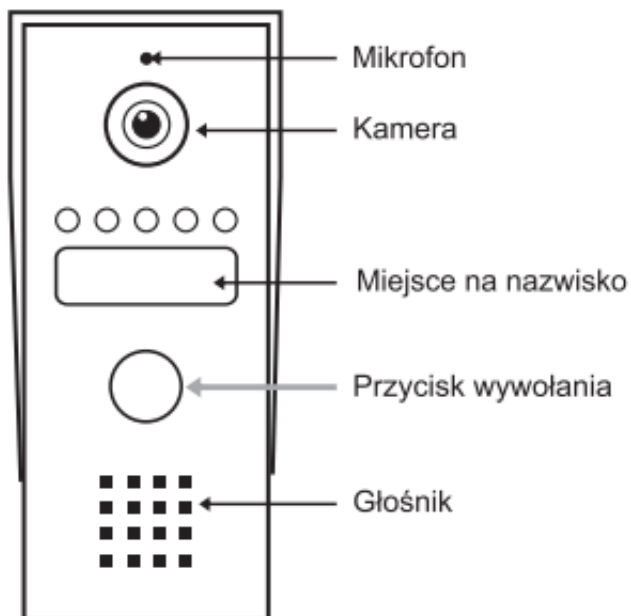

## PANEL ZEWNĘTRZNY Lira Vibell VI-VID-RO-1077KV 700TVL

Cena brutto	<b>179,49 zł</b>
Cena netto	<b>145,93 zł</b>
Dostępność	<b>Dostępność - 1-2 dni</b>
Czas wysyłki	<b>24 godziny</b>
Numer katalogowy	<b>17873</b>
Kod EAN	<b>5908254826580</b>
Producent	<b>VIBELL</b>

### Opis produktu

**Panel zewnętrzny Vibell Lira VI-VID-RO-1077KV** umożliwia rozbudowę zestawu wideodomofonowego **Lira (VI-VID-RO-1077)**. Posiada **kamerę CMOS o rozdzielczości 700TVL, z kątem widzenia 68 st. (poziom), 48 st. (pion)**, a także z doświetleniem diodami IR (zasięg 1m), które umożliwiają **widzenie w nocy**. Urządzenie wyposażono w **dotykowy przycisk wywołania, głośnik i tabliczkę na nazwisko**.

### Cechy produktu:

- kamera o rozdzielczości 700TVL
- prowadzenie rozmowy z osobą przy wejściu i jednoczesna jej obserwacja
- kąt widzenia: 48 st. (pion), 68 st. (poziom)
- rozdzielczość: 700 TVL
- wbudowany głośnik
- wandaloodporna obudowa
- stopień ochrony: IP44
- materiał: aluminium

#### Specyfikacja techniczna:

- kamera CMOS
- kąt widzenia kamery: 48 st. (pion), 68 st. (poziom)
- rozdzielczość: 700 TVL
- oświetlenie podczerwieni - widzenie nocne (4 diody IR) - zasięg 1m
- sterowanie elektrozaczepem: 12VDC, max. 500 mA
- montaż natynkowy
- stopień ochrony: IP44
- materiał: metal, ABS
- temperatura pracy: -10 st. C ...+40 st. C
- zasilanie: od monitora 12VDC
- wymiary: 65 x 143 x 41 mm
- waga netto: 0,244 kg