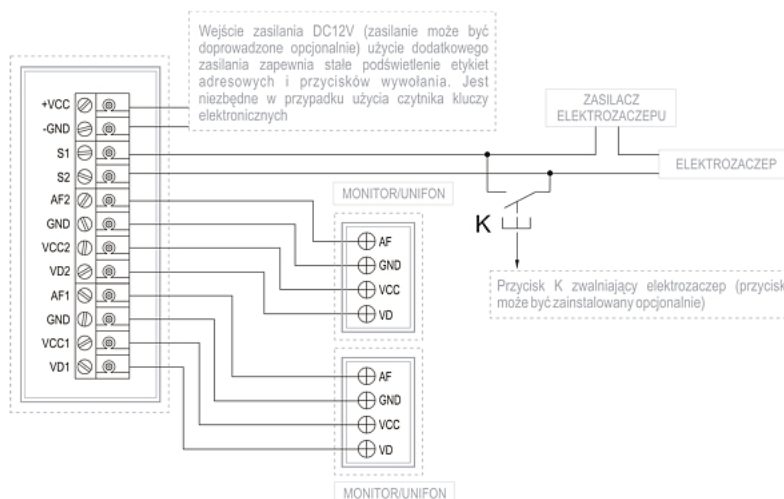

Opis produktu

Produkt archiwalny

Panel zewnętrzny KENWEI, 2-przyciskowy posiada kamerę o podwyższonej rozdzielczości (**600 TVL**) i **obiektyw o zwiększonym kącie widzenia**. Dzięki temu uzyskujemy wysoką jakość obrazu, a widziany obszar jest na tyle szeroki, że osoba dzwoniąca jest zawsze dobrze widoczna.

Cechy produktu:

- przetwornik: 1/3" CCD kolorowy, 600 linii
- kąt widzenia: 100° / 75°, regulacja kąta widzenia poziom/pion
- tworzy zestaw wideofonowy z monitorem/monitorami KENWEI
- 2 przyciski wywołania
- materiał: stopy aluminiowo-magnezowe, front z aluminium szczotkowanego
- montaż natynkowy

Przykładowy schemat połączenia:

Specyfikacja techniczna:

- przetwornik: CCD 1/4" kolorowy
- rozdzielczość: 600 TVL
- kąt widzenia: 100 st. (poziomo), 75 st. (pion)

-
- regulacja kąta widzenia: pion/poziom
 - podświetlenie nocne: diody podczerwieni włączane czujnikiem zmierzchowym
 - podświetlenie etykiet i przycisków: włączane czujnikiem zmierzchowym
 - sterowanie elektrozaczem: wyjście przekaźnika w panelu zewnętrznym, zasilanie elektrozaczepe (elektrozamka) z oddzielnego zasilacza (np. AC8; brak w zestawie)
 - max. liczba użytkowników: 2
 - stopień ochrony: IP56
 - temperatura pracy: -25 st. C ... +60 st. C
 - wymiary: 100 x 175 x 25 mm