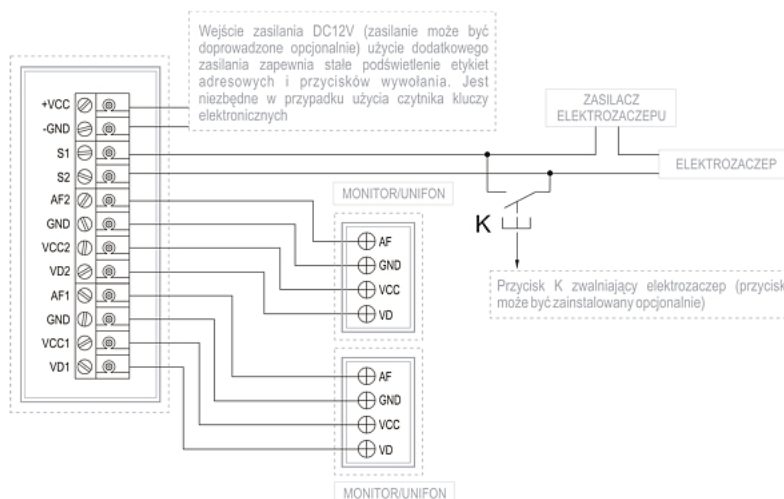

Opis produktu

Produkt archiwalny

Panel zewnętrzny KENWEI, 2-przyciskowy posiada kamerę o podwyższonej rozdzielczości (**600 TVL**) i **obiektyw o zwiększonym kącie widzenia**. Dzięki temu uzyskujemy wysoką jakość obrazu, a widziany obszar jest na tyle szeroki, że osoba dzwoniąca jest zawsze dobrze widoczna.

Cechy produktu:

- przetwornik: 1/3" CCD kolorowy, 600 linii
- kąt widzenia: 100° / 75°, regulacja kąta widzenia poziom/pion
- tworzy zestaw wideofonowy z monitorem/monitorami KENWEI
- 2 przyciski wywołania
- materiał: stopy aluminium-magnezowe, front z aluminium szczotkowanego
- montaż natynkowy

Przykładowy schemat połączenia:

Specyfikacja techniczna:

- przetwornik: CCD 1/4" kolorowy
- rozdzielczość: 600 TVL
- kąt widzenia: 100 st. (poziomo), 75 st. (pion)

-
- regulacja kąta widzenia: pion/poziom
 - podświetlenie nocne: diody podczerwieni włączane czujnikiem zmierzchowym
 - podświetlenie etykiet i przycisków: włączane czujnikiem zmierzchowym
 - sterowanie elektrozaczem: wyjście przekaźnika w panelu zewnętrznym, zasilanie elektrozaczeptu (elektrozamka) z oddzielnego zasilacza (np. AC8; brak w zestawie)
 - max. liczba użytkowników: 2
 - stopień ochrony: IP56
 - temperatura pracy: -25 st. C ... +60 st. C
 - wymiary: 100 x 175 x 25 mm