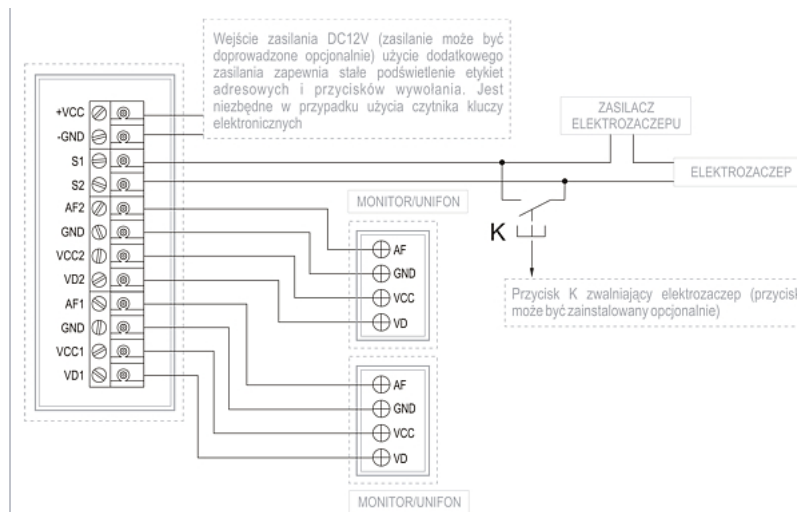

Opis produktu

Produkt archiwalny

Panel zewnętrzny KENWEI, 2-przyciskowy posiada kamerę o podwyższonej rozdzielczości (**600 TVL**) i **obiektyw o zwiększonym kącie widzenia**. Dzięki temu uzyskujemy wysoką jakość obrazu, a widziany obszar jest na tyle szeroki, że osoba dzwoniąca jest zawsze dobrze widoczna.

Cechy produktu:

- przetwornik: 1/3" CCD kolorowy, 600 linii
- kąt widzenia: 100° / 75°, regulacja kąta widzenia poziom/pion
- tworzy zestaw wideofonowy z monitorem/monitorami KENWEI
- 2 przyciski wywołania
- materiał: stopy aluminium-magnezowe, front z aluminium szczotkowanego
- montaż natynkowy

Przykładowy schemat połączenia:

Specyfikacja techniczna:

- przetwornik: CCD 1/3" kolorowy
- rozdzielczość: 600 TVL
- kąt widzenia: 100 st. (poziomo), 75 st. (pion)

-
- regulacja kąta widzenia: pion/poziom
 - podświetlenie nocne: diody podczerwieni włączane czujnikiem zmierzchowym
 - podświetlenie etykiet i przycisków: włączane czujnikiem zmierzchowym
 - sterowanie elektrozaczemem: wyjście przekaźnika w panelu zewnętrznym, zasilanie elektrozaczeptu (elektrozamka) z oddzielnego zasilacza (np. AC8; brak w zestawie)
 - max. liczba użytkowników: 1
 - stopień ochrony: IP56
 - temperatura pracy: -25 st. C ... +60 st. C
 - wymiary: 100 x 175 x 25 mm