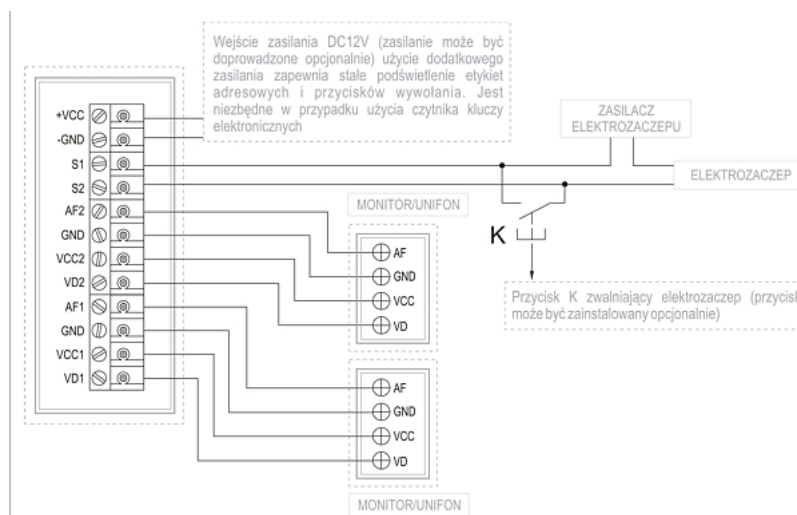

Opis produktu

Produkt archiwalny

Panel zewnętrzny KENWEI, 2-przyciskowy posiada kamerę o podwyższonej rozdzielczości (**600 TVL**) i **obiektyw o zwiększonym kącie widzenia**. Dzięki temu uzyskujemy wysoką jakość obrazu, a widziany obszar jest na tyle szeroki, że osoba dzwoniąca jest zawsze dobrze widoczna.

Cechy produktu:

- przetwornik: 1/3" CCD kolorowy, 600 linii
- kąt widzenia: 100° / 75°, regulacja kąta widzenia poziom/pion
- tworzy zestaw wideofonowy z monitorem/monitorami KENWEI
- 2 przyciski wywołania
- materiał: stopy aluminium-magnezowe, front z aluminium szczotkowanego
- montaż natynkowy

Przykładowy schemat połączenia:

Specyfikacja techniczna:

- przetwornik: CCD 1/3" kolorowy
- rozdzielczość: 600 TVL
- kąt widzenia: 100 st. (poziomo), 75 st. (pion)

-
- regulacja kąta widzenia: pion/poziom
 - podświetlenie nocne: diody podczerwieni włączane czujnikiem zmierzchowym
 - podświetlenie etykiet i przycisków: włączane czujnikiem zmierzchowym
 - sterowanie elektrozaczemem: wyjście przekaźnika w panelu zewnętrznym, zasilanie elektrozaczepe (elektrozamka) z oddzielnego zasilacza (np. AC8; brak w zestawie)
 - max. liczba użytkowników: 1
 - stopień ochrony: IP56
 - temperatura pracy: -25 st. C ... +60 st. C
 - wymiary: 100 x 175 x 25 mm