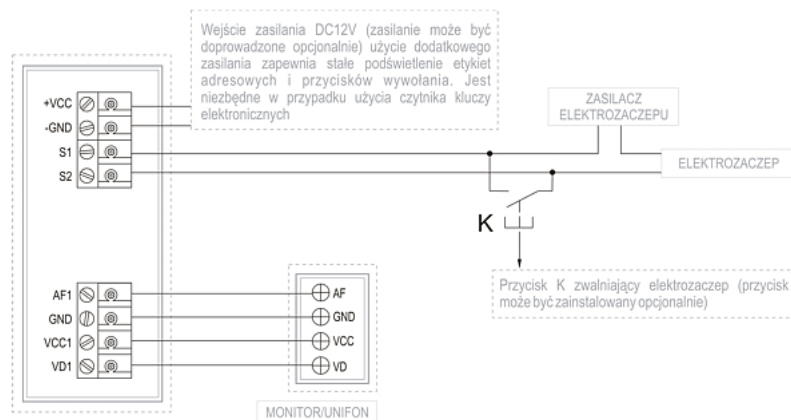

Opis produktu

Produkt archiwalny

Panel zewnętrzny KENWEI, jednoprzyciskowy posiada kamerę o podwyższonej rozdzielczości (**600TVL**) i **obiektyw o zwiększonym kącie widzenia**. Dzięki temu uzyskujemy wysoką jakość obrazu, a widziany obszar jest na tyle szeroki, że osoba dzwoniąca jest zawsze dobrze widoczna.

Cechy produktu:

- przetwornik: 1/3" CCD kolorowy, 600 linii
- kąt widzenia: 100° / 75°, regulacja kąta widzenia poziom/pion
- tworzy zestaw wideofonowy z monitorem/monitorami KENWEI
- 1 przycisk wywołania
- materiał: stopy aluminium-magnezowe, front z aluminium szczotkowanego
- montaż natynkowy

Przykładowy schemat połączenia:

Specyfikacja techniczna:

- przetwornik: CCD 1/3" kolorowy
- rozdzielczość: 600 TVL
- kąt widzenia: 100 st. (poziomo), 75 st. (pion)
- regulacja kąta widzenia: pion/poziom
- podświetlenie nocne: diody podczerwieni włączane czujnikiem zmierzchowym
- podświetlenie etykiet i przycisków: włączane czujnikiem zmierzchowym

-
- sterowanie elektrozaczepem: wyjście przekaźnika w panelu zewnętrznym, zasilanie elektrozaczepu (elektrozamka) z oddzielnego zasilacza (np. AC8; brak w zestawie)
 - max. liczba użytkowników: 1
 - stopień ochrony: IP56
 - temperatura pracy: -25 st. C ... +60 st. C
 - wymiary: 100 x 175 x 25 mm