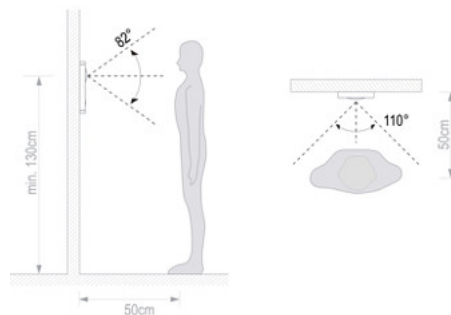

Opis produktu

Produkt archiwalny

Panel zewnętrzny KENWEI posiada szeroki kąt widzenia, dzięki któremu minimalna wysokość montażu to ok. 130 cm. Sprzęt zapewnia możliwość prowadzenia rozmowy między modułami zewnętrznym (panel bramowy z kamerą) i wewnętrznym (monitor).

Cechy produktu:

- tworzy zestaw wideofonowy z monitorem/monitorami KENWEI
- kamera kolorowa - przetwornik: 1/3" CCD, 600 linii
- kąt widzenia: 110° / 82°
- podświetlana wizytówka adresowa
- obudowa w kolorze czarnym ze wzmocnionego tworzywa ABS
- montaż natynkowy

Kąt widzenia kamery:

Przykładowy schemat połączenia:

Specyfikacja techniczna:

- przetwornik: CCD 1/3" kolorowy
- rozdzielczość: 600 TVL
- kąt widzenia: 110 st. (poziomo), 82 st. (pion)
- regulacja kąta widzenia: nie
- podświetlenie nocne: diody podczerwieni włączane czujnikiem zmierzchowym
- podświetlenie etykiet i przycisków: włączane czujnikiem zmierzchowym
- sterowanie elektrozaczepem: wyjście przekaźnika w panelu zewnętrznym, zasilanie elektrozaczepu (elektrozamka) z oddzielnego zasilacza (np. AC8; brak w zestawie)
- max. liczba użytkowników: 1
- stopień ochrony: IP56
- temperatura pracy: -25 st. C ... +60 st. C
- wymiary: 91,8 x 131,6 x 20,8 mm