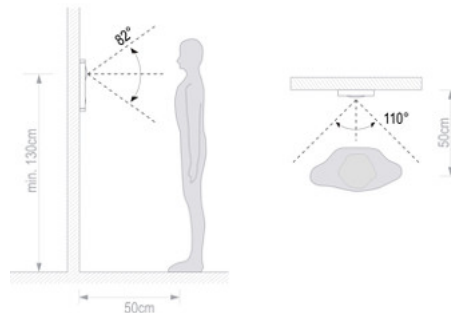

Opis produktu

Produkt archiwalny

Panel zewnętrzny KENWEI posiada szeroki kąt widzenia, dzięki któremu minimalna wysokość montażu to ok. 130 cm. Sprzęt zapewnia możliwość prowadzenia rozmowy między modułami zewnętrznym (panel bramowy z kamerą) i wewnętrznym (monitor).

Cechy produktu:

- tworzy zestaw wideofonowy z monitorem/monitorami KENWEI
- kamera kolorowa - przetwornik: 1/3" CCD, 600 linii
- kąt widzenia: 110° / 82°
- podświetlana wizytówka adresowa
- obudowa w kolorze czarnym ze wzmocnionego tworzywa ABS
- montaż natynkowy

Kąt widzenia kamery:

Przykładowy schemat połączenia:

Specyfikacja techniczna:

- przetwornik: CCD 1/3" kolorowy
- rozdzielczość: 600 TVL
- kąt widzenia: 110 st. (poziomo), 82 st. (pion)
- regulacja kąta widzenia: nie
- podświetlenie nocne: diody podczerwieni włączane czujnikiem zmierzchowym
- podświetlenie etykiet i przycisków: włączane czujnikiem zmierzchowym
- sterowanie elektrozaczepem: wyjście przekaźnika w panelu zewnętrznym, zasilanie elektrozaczepu (elektrozamka) z oddzielnego zasilacza (np. AC8; brak w zestawie)
- max. liczba użytkowników: 1
- stopień ochrony: IP56
- temperatura pracy: -25 st. C ... +60 st. C
- wymiary: 91,8 x 131,6 x 20,8 mm