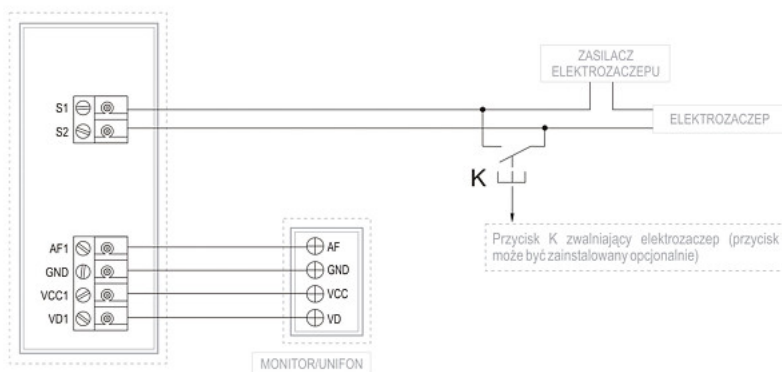

Opis produktu

Produkt archiwalny

Panel zewnętrzny KENWEI posiada szeroki kąt widzenia, dzięki któremu minimalna wysokość montażu to ok. 130 cm. Sprzęt zapewnia możliwość prowadzenia rozmowy między modułami zewnętrznym (panel bramowy z kamerą) i wewnętrznym (monitor).

Cechy produktu:

- tworzy zestaw wideofonowy z monitorem/monitorami KENWEI
- kamera kolorowa - przetwornik: 1/3" CCD, 600 linii
- kąt widzenia: 110° / 82°
- podświetlana wizytówka adresowa
- obudowa w kolorze czarnym ze wzmocnionego tworzywa ABS
- montaż natynkowy

Kąt widzenia kamery:

Przykładowy schemat połączenia:

Specyfikacja techniczna:

- przetwornik: CCD 1/3" kolorowy
- rozdzielczość: 600 TVL
- kąt widzenia: 110 st. (poziomo), 82 st. (pion)
- regulacja kąta widzenia: nie
- podświetlenie nocne: diody podczerwieni włączane czujnikiem zmierzchowym
- podświetlenie etykiet i przycisków: włączane czujnikiem zmierzchowym
- sterowanie elektrozaczepem: wyjście przekaźnika w panelu zewnętrznym, zasilanie elektrozaczepu (elektrozamka) z oddzielnego zasilacza (np. AC8; brak w zestawie)
- max. liczba użytkowników: 1
- stopień ochrony: IP56
- temperatura pracy: -25 st. C ... +60 st. C
- wymiary: 91,8 x 131,6 x 20,8 mm