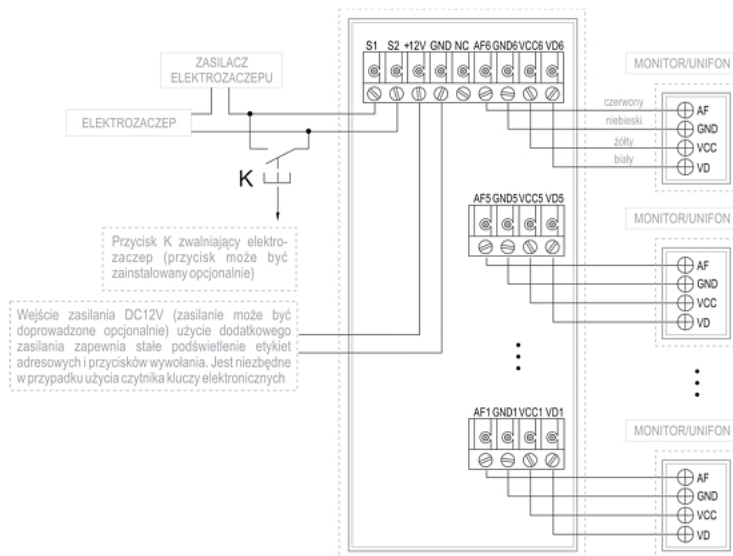

Link do produktu: <https://elektronikadomowa.pl/panel-zewnetrzny-kenwei-kw-138emc-5b-420tvl-czytnik-brelokow-p-3367.html>

PANEL ZEWNĘTRZNY KENWEI KW-138EMC-5B 420TVL +CZYTNIK BRELOKÓW

Cena brutto	1 271,94 zł
Cena netto	1 034,10 zł
Dostępność	Produkt archiwalny
Numer katalogowy	9155
Producent	KENWEI

Opis produktu

Produkt archiwalny

Panel zewnętrzny KENWEI posiada **5 przycisków** oraz wbudowany **czytnik kluczy (breloków) zbliżeniowych RFID**. Atut stanowi **kamera** o podwyższonej rozdzielczości (**420TVL**) i **obiektyw o zwiększonym kącie widzenia**. Dzięki czytnikowi mamy możliwość szybkiego i sprawnego otwarcia wejścia za pomocą breloków/kart zbliżeniowych. System zapamiętuje do **250 breloków**.

Cechy produktu:

- możliwość prowadzenia rozmowy między modułami zewnętrznym (panel bramowy z kamerą) i wewnętrznym (monitor)
- przetwornik: 1/3" CCD kolorowy, 600 linii
- kąt widzenia: 92° / 68°, regulacja kąta widzenia poziom/pion
- tworzy zestaw wideofonowy z monitorem/monitorami KENWEI
- 5 przycisków wywołania
- zewnętrzny panel wykonany ze stopów aluminium-magnezowych
- czytnik RFID 125kHz
- montaż natynkowy
- wymiary: 296 x 115 x 25,5 mm

Regulacja kąta widzenia:

Przykładowy schemat połączenia:

Specyfikacja techniczna:

- przetwornik: CCD 1/3" kolorowy
- rozdzielczość: 420 TVL
- kąt widzenia: 76 st. (poziomo), 65 st. (pion)
- regulacja kąta widzenia: pion/poziom
- podświetlenie nocne: diody podczerwieni włączane czujnikiem zmierzchowym
- podświetlenie etykiet i przycisków: włączane czujnikiem zmierzchowym
- sterowanie elektrozaczepem: wyjście przekaźnika w panelu zewnętrznym, zasilanie elektrozaczepu (elektrozamka) z oddzielnego zasilacza (np. AC8; brak w zestawie)
- otwieranie drzwi za pomocą kluczy zbliżeniowych: tak
- max. liczba użytkowników: 5
- stopień ochrony: IP56
- temperatura pracy: -25 st. C ... +60 st. C
- wymiary: 296 x 115 x 25,5 mm