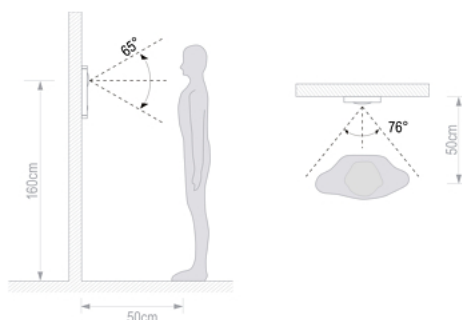

Opis produktu

Produkt archiwalny

Panel zewnętrzny KENWEI posiada **5 przycisków** oraz wbudowany **czytnik kluczy (breloków) zbliżeniowych RFID**. Atut stanowi **kamera** o podwyższonej rozdzielczości (**420TVL**) i **obiektyw o zwiększonym kącie widzenia**. Dzięki czytnikowi mamy możliwość szybkiego i sprawnego otwarcia wejścia za pomocą breloków/kart zbliżeniowych. System zapamiętuje do **250 breloków**.

Cechy produktu:

- możliwość prowadzenia rozmowy między modułami zewnętrznym (panel bramowy z kamerą) i wewnętrznym (monitor)
- przetwornik: 1/3" CCD kolorowy, 600 linii
- kąt widzenia: 92° / 68°, regulacja kąta widzenia poziom/pion
- tworzy zestaw wideofonowy z monitorem/monitorami KENWEI
- 5 przycisków wywołania
- zewnętrzny panel wykonany ze stopów aluminium-magnezowych
- czytnik RFID 125kHz
- montaż natynkowy
- wymiary: 296 x 115 x 25,5 mm

Regulacja kąta widzenia:

Przykładowy schemat połączenia:

Specyfikacja techniczna:

- przetwornik: CCD 1/3" kolorowy
- rozdzielczość: 420 TVL
- kąt widzenia: 76 st. (poziomo), 65 st. (pion)
- regulacja kąta widzenia: pion/poziom
- podświetlenie nocne: diody podczerwieni włączane czujnikiem zmierzchowym
- podświetlenie etykiet i przycisków: włączane czujnikiem zmierzchowym
- sterowanie elektrozaczepem: wyjście przekaźnika w panelu zewnętrznym, zasilanie elektrozaczepu (elektrozamka) z oddzielnego zasilacza (np. AC8; brak w zestawie)
- otwieranie drzwi za pomocą kluczy zbliżeniowych: tak
- max. liczba użytkowników: 5
- stopień ochrony: IP56
- temperatura pracy: -25 st. C ... +60 st. C
- wymiary: 296 x 115 x 25,5 mm