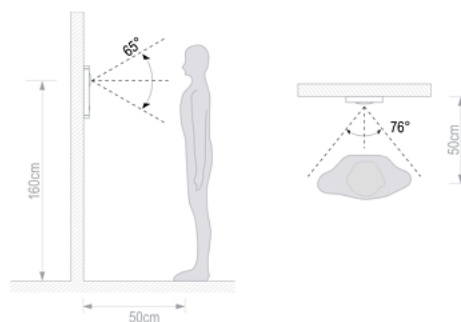

Opis produktu

Produkt archiwalny

Panel zewnętrzny KENWEI posiada **4 przyciski** oraz wbudowany **czytnik kluczy (breloków) zbliżeniowych RFID**, dzięki któremu mamy możliwość szybkiego i sprawnego otwarcia wejścia za pomocą breloków/kart zbliżeniowych. Atut stanowi **kamera** o rozdzielczości **420TVL**.

Cechy produktu:

- możliwość prowadzenia rozmowy między modułami zewnętrznym (panel bramowy z kamerą) i wewnętrznym (monitor)
- przetwornik: 1/3" CCD kolorowy, 420 linii
- kąt widzenia: 76° / 65°, regulacja kąta widzenia poziom/pion
- tworzy zestaw wideofonowy z monitorem/monitorami KENWEI
- 4 przyciski wywołania
- czytnik RFID 125 kHz
- zewnętrzny panel wykonany ze stopów aluminium-magnezowych
- montaż natynkowy

Regulacja kąta widzenia:

Przykładowy schemat połączenia: