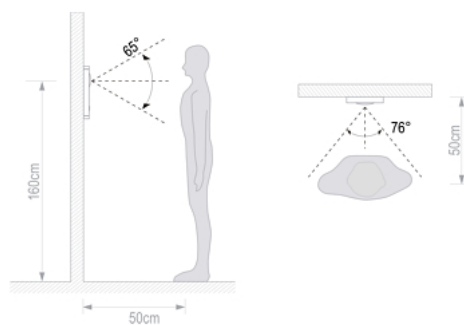

Link do produktu: <https://elektronikadomowa.pl/panel-zewnetrzny-kenwei-kw-1380mc-3b-600tv1-p-3368.html>

PANEL ZEWNĘTRZNY KENWEI KW-1380MC-3B 600TVL

Cena brutto	1 072,08 zł
Cena netto	871,61 zł
Dostępność	Produkt archiwalny
Numer katalogowy	9156
Producent	KENWEI

Opis produktu

Produkt archiwalny

Panel zewnętrzny KENWEI posiada **3 przyciski, kamerę** o rozdzielczości **600TVL** i **obiektyw o zwiększonym kącie widzenia**.

Cechy produktu:

- możliwość prowadzenia rozmowy między modułami zewnętrznym (panel bramowy z kamerą) i wewnętrznym (monitor)
- przetwornik: 1/3" CCD kolorowy, 600 linii
- kąt widzenia: 100° / 75°, regulacja kąta widzenia poziom/pion
- tworzy zestaw wideofonowy z monitorem/monitorami KENWEI
- 3 przyciski wywołania
- zewnętrzny panel wykonany ze stopów aluminiowo-magnezowych
- montaż natynkowy
- wymiary: 296 x 115 x 25,5 mm

Regulacja kąta widzenia:

Przykładowy schemat połączenia: