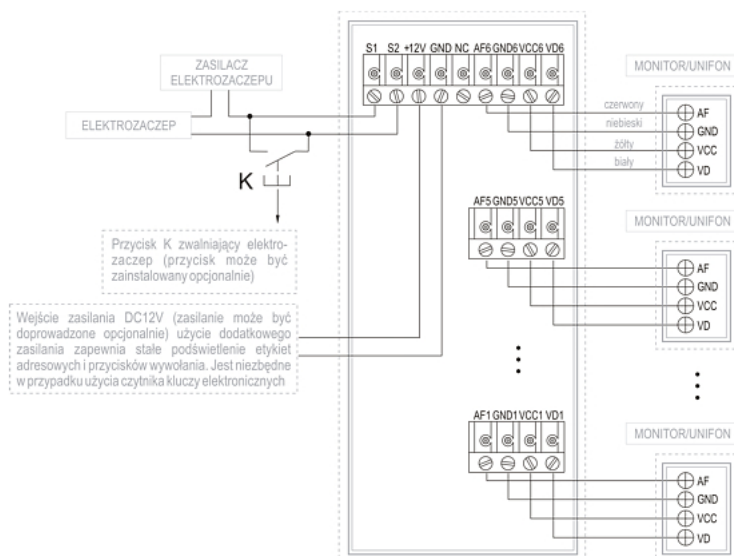

Opis produktu

Produkt archiwalny

Panel zewnętrzny KENWEI posiada **3 przyciski, kamerę** o rozdzielczości **600TVL** i **obiektyw o zwiększonym kącie widzenia**.

Cechy produktu:

- możliwość prowadzenia rozmowy między modułami zewnętrznym (panel bramowy z kamerą) i wewnętrznym (monitor)
- przetwornik: 1/3" CCD kolorowy, 600 linii
- kąt widzenia: 100° / 75°, regulacja kąta widzenia poziom/pion
- tworzy zestaw wideofonowy z monitorem/monitorami KENWEI
- 3 przyciski wywołania
- zewnętrzny panel wykonany ze stopów aluminiowo-magnezowych
- montaż natynkowy
- wymiary: 296 x 115 x 25,5 mm

Regulacja kąta widzenia:

Przykładowy schemat połączenia:

Specyfikacja techniczna:

- przetwornik: CCD 1/3" kolorowy
- rozdzielczość: 600 TVL
- kąt widzenia: 100 st. (poziomo), 75 st. (pion)
- regulacja kąta widzenia: pion/poziom
- podświetlenie nocne: diody podczerwieni włączane czujnikiem zmierzchowym
- podświetlenie etykiet i przycisków: włączane czujnikiem zmierzchowym
- sterowanie elektrozaczepem: wyjście przekaźnika w panelu zewnętrznym, zasilanie elektrozaczepu (elektrozamka) z oddzielnego zasilacza (np. AC8; brak w zestawie)
- max. liczba użytkowników: 3
- stopień ochrony: IP56
- temperatura pracy: -25 st. C ... +60 st. C
- wymiary: 296 x 115 x 25,5 mm

W zestawie:

- panel zewnętrzny KENWEI KW-1380MC-3B - 1 szt;
- zasilacz - 1 szt;
- przewody połączeniowe;
- wkręty montażowe;
- ramka montażowa;
- instrukcja obsługi.