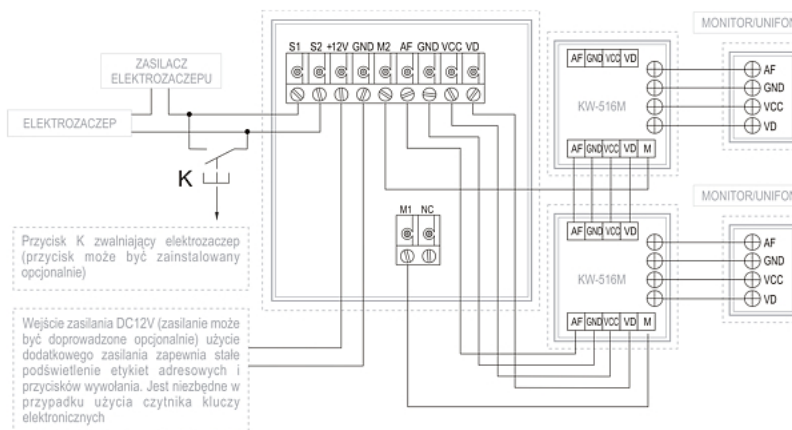

### Opis produktu

#### Produkt archiwalny

**Panel zewnętrzny KENWEI, 2-przyciskowy** posiada kamerę o podwyższonej rozdzielczości (**600TVL**) i **obiektyw o zwiększonym kącie widzenia**. Możliwe jest też prowadzenie rozmowy między modułami zewnętrznym (panel bramowy z kamerą) i wewnętrznym (monitor).

#### Cechy produktu:

- przetwornik: 1/4" CCD kolorowy, 600 linii
- kąt widzenia: 100° / 75°, regulacja kąta widzenia poziom/pion
- tworzy zestaw wideofonowy z monitorem/monitorami KENWEI
- 2 przyciski wywołania
- zewnętrzny panel wykonany ze stopów aluminium-magnezowych
- montaż natynkowy

#### Specyfikacja techniczna:

- przetwornik: CCD 1/4" kolorowy
- rozdzielczość: 600 TVL
- kąt widzenia: 100 st. (poziomo), 75 st. (pion)
- regulacja kąta widzenia: pion/poziom
- podświetlenie nocne: diody podczerwieni włączane czujnikiem zmierzchowym
- podświetlenie etykiet i przycisków: włączane czujnikiem zmierzchowym