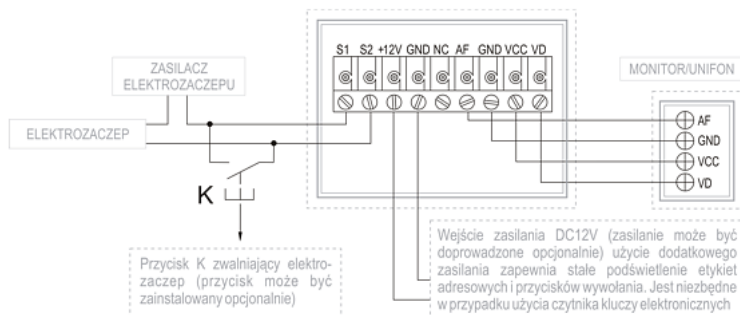

### Opis produktu

#### Produkt archiwalny

**Panel zewnętrzny KENWEI, jednoprzyciskowy** posiada kamerę o podwyższonej rozdzielczości (**600TVL**) i **obiektyw o zwiększonym kącie widzenia**. Możliwe jest też prowadzenie rozmowy między modułami zewnętrznym (panel bramowy z kamerą) i wewnętrznym (monitor).

#### Cechy produktu:

- przetwornik: 1/3" CCD kolorowy, 600 linii
- kąt widzenia: 100° / 75°, regulacja kąta widzenia poziom/pion
- tworzy zestaw wideofonowy z monitorem/monitorami KENWEI
- 1 przycisk wywołania
- zewnętrzny panel wykonany ze stopów aluminium-magnezowych
- montaż natynkowy

#### Specyfikacja techniczna:

- przetwornik: CCD 1/3" kolorowy
- rozdzielczość: 600 TVL
- kąt widzenia: 100 st. (poziomo), 75 st. (pion)
- regulacja kąta widzenia: pion/poziom
- podświetlenie nocne: diody podczerwieni włączane czujnikiem zmierzchowym
- podświetlenie etykiet i przycisków: włączane czujnikiem zmierzchowym
- sterowanie elektro-zaczepem: wyjście przekaźnika w panelu zewnętrznym, zasilanie elektro-zaczepu (elektrozamka) z oddzielnego zasilacza (np. AC8; brak w zestawie)
- max. liczba użytkowników: 1