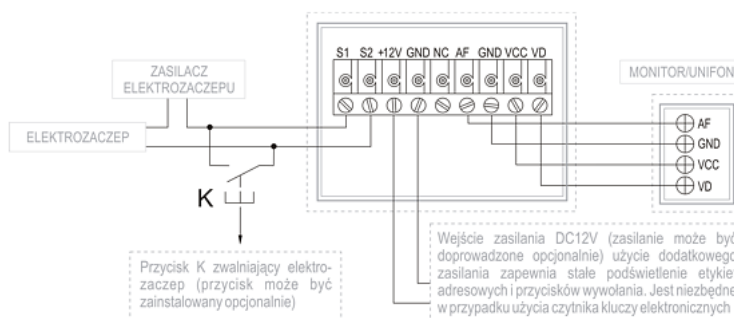

Opis produktu

Produkt archiwalny

Panel zewnętrzny KENWEI, jednoprzyciskowy posiada kamerę o podwyższonej rozdzielczości (**600TVL**) i **obiektyw o zwiększonym kącie widzenia**. Możliwe jest też prowadzenie rozmowy między modułami zewnętrznym (panel bramowy z kamerą) i wewnętrznym (monitor).

Cechy produktu:

- przetwornik: 1/3" CCD kolorowy, 600 linii
- kąt widzenia: 100° / 75°, regulacja kąta widzenia poziom/pion
- tworzy zestaw wideofonowy z monitorem/monitorami KENWEI
- 1 przycisk wywołania
- część natynkowa - grubość 3 mm, wykonana ze stopu aluminium
- oksydowana powierzchnia części natynkowej
- montaż podtynkowy

Przykładowy schemat połączenia:

Specyfikacja techniczna:

- przetwornik: CCD 1/3" kolorowy
- rozdzielczość: 600 TVL
- kąt widzenia: 100 st. (poziomo), 75 st. (pion)
- regulacja kąta widzenia: pion/poziom
- podświetlenie nocne: diody podczerwieni włączane czujnikiem zmierzchowym
- podświetlenie etykiet i przycisków: włączane czujnikiem zmierzchowym
- sterowanie elektro-zaczepem: wyjście przekaźnika w panelu zewnętrznym, zasilanie elektro-zaczepu (elektrozamka) z oddzielnego zasilacza (np. AC8; brak w zestawie)