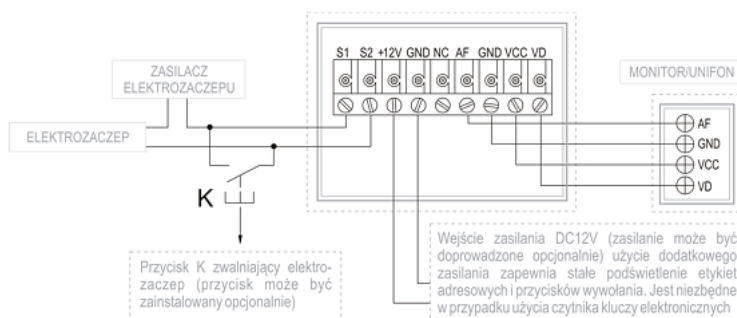

Opis produktu

Produkt archiwalny

Panel zewnętrzny KENWEI, jednoprzyciskowy posiada kamerę o podwyższonej rozdzielczości (**600TVL**) i **obiektyw o zwiększonym kącie widzenia**. Możliwe jest też prowadzenie rozmowy między modułami zewnętrznym (panel bramowy z kamerą) i wewnętrznym (monitor).

Cechy produktu:

- przetwornik: 1/3" CCD kolorowy, 600 linii
- kąt widzenia: 100° / 75°, regulacja kąta widzenia poziom/pion
- tworzy zestaw wideofonowy z monitorem/monitorami KENWEI
- 1 przycisk wywołania
- część natynkowa - grubość 3 mm, wykonana ze stopu aluminium
- oksydowana powierzchnia części natynkowej
- montaż podtynkowy

Przykładowy schemat połączenia:

Specyfikacja techniczna:

- przetwornik: CCD 1/3" kolorowy
- rozdzielczość: 600 TVL
- kąt widzenia: 100 st. (poziomo), 75 st. (pion)
- regulacja kąta widzenia: pion/poziom
- podświetlenie nocne: diody podczerwieni włączane czujnikiem zmierzchowym
- podświetlenie etykiet i przycisków: włączane czujnikiem zmierzchowym
- sterowanie elektro-zaczepem: wyjście przekaźnika w panelu zewnętrznym, zasilanie elektro-zaczepu (elektrozamka) z oddzielnego zasilacza (np. AC8; brak w zestawie)