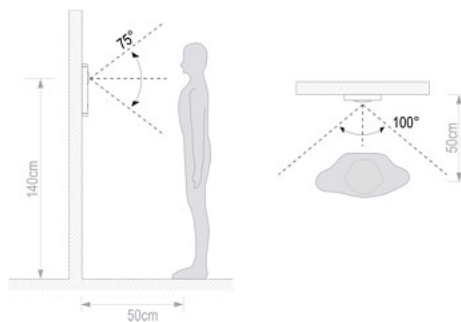

Regulacja kąta widzenia:

Przykładowy schemat połączenia: