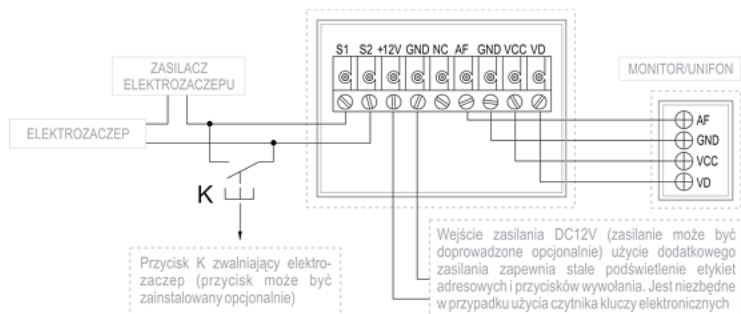

#### Produkt archiwalny

**Panel zewnętrzny KENWEI, jednoprzyciskowy** posiada wbudowany **czytnik kluczy (breloków) zbliżeniowych RFID, kamerę** o podwyższonej rozdzielczości (**600TVL**) i **obiektyw o zwiększonym kącie widzenia**. Dzięki czytnikowi mamy możliwość szybkiego i sprawnego otwarcia wejścia za pomocą breloków/kart zbliżeniowych. System zapamiętuje do **250 breloków**.

#### Cechy produktu:

- możliwość prowadzenia rozmowy między modułami zewnętrznym (panel bramowy z kamerą) i wewnętrznym (monitor)
- przetwornik: 1/3" CCD kolorowy, 600 linii
- kąt widzenia: 100° / 75°, regulacja kąta widzenia poziom/pion
- tworzy zestaw wideofonowy z monitorem/monitorami KENWEI
- 1 przycisk wywołania
- zewnętrzny panel wykonany ze stopów aluminium-magnezowych
- czytnik RFID 125kHz
- część natynkowa grubość 3 mm - ze stopu aluminium
- oksydowana powierzchnia części natynkowej
- montaż podtynkowy

### Specyfikacja techniczna:

- przetwornik: CCD 1/3" kolorowy
- rozdzielczość: 600 TVL
- kąt widzenia: 100 st. (poziomo), 75 st. (pion)
- regulacja kąta widzenia: pion/poziom
- podświetlenie nocne: diody podczerwieni włączane czujnikiem zmierzchowym
- podświetlenie etykiet i przycisków: włączane czujnikiem zmierzchowym
- sterowanie elektrozaczepek: wyjście przekaźnika w panelu zewnętrznym, zasilanie elektrozaczepek (elektrozamka) z oddzielnego zasilacza (np. AC8; brak w zestawie)
- otwieranie drzwi za pomocą kluczy zbliżeniowych: tak
- max. liczba użytkowników: 1
- stopień ochrony: IP56
- temperatura pracy: -25 st. C ... +60 st. C
- wymiary:
  - część natynkowa: 140 x 215 x 3 mm
  - część podtynkowa: 124 x 200 x 47 mm