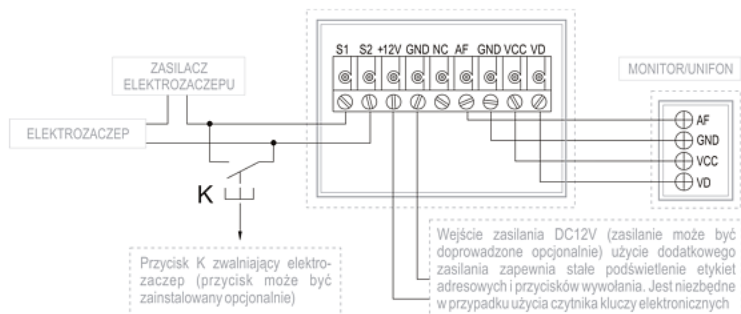

Opis produktu

Produkt archiwalny

Panel zewnętrzny KENWEI, jednoprzyciskowy posiada wbudowany **czytnik kluczy (breloków) zbliżeniowych RFID, kamerę** o podwyższonej rozdzielczości (**600TVL**) i **obiektów o zwiększonym kącie widzenia**. Dzięki czytnikowi mamy możliwość szybkiego i sprawnego otwarcia wejścia za pomocą breloków/kart zbliżeniowych. System zapamiętuje do **250 breloków**.

Cechy produktu:

- możliwość prowadzenia rozmowy między modułami zewnętrznym (panel bramowy z kamerą) i wewnętrznym (monitor)
- przetwornik: 1/3" CCD kolorowy, 600 linii
- kąt widzenia: 100° / 75°, regulacja kąta widzenia poziom/pion
- tworzy zestaw wideofonowy z monitorem/monitorami KENWEI
- 1 przycisk wywołania
- zewnętrzny panel wykonany ze stopów aluminium-magnezowych
- czytnik RFID 125kHz
- część natynkowa grubość 3 mm - ze stopu aluminium
- oksydowana powierzchnia części natynkowej
- montaż podtynkowy

Regulacja kąta widzenia:

Przykładowy schemat połączenia:

Specyfikacja techniczna:

- przetwornik: CCD 1/3" kolorowy
- rozdzielczość: 600 TVL
- kąt widzenia: 100 st. (poziomo), 75 st. (pion)
- regulacja kąta widzenia: pion/poziom
- podświetlenie nocne: diody podczerwieni włączane czujnikiem zmierzchowym
- podświetlenie etykiet i przycisków: włączane czujnikiem zmierzchowym
- sterowanie elektrozaczepek: wyjście przekaźnika w panelu zewnętrznym, zasilanie elektrozaczepek (elektrozamka) z oddzielnego zasilacza (np. AC8; brak w zestawie)
- otwieranie drzwi za pomocą kluczy zbliżeniowych: tak
- max. liczba użytkowników: 1
- stopień ochrony: IP56
- temperatura pracy: -25 st. C ... +60 st. C
- wymiary:
 - część natynkowa: 140 x 215 x 3 mm
 - część podtynkowa: 124 x 200 x 47 mm