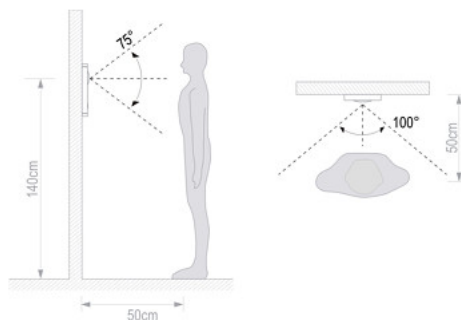

Opis produktu

Produkt archiwalny

Panel zewnętrzny KENWEI, jednoprzyciskowy posiada wbudowany **czytnik kluczy (breloków) zbliżeniowych RFID, kamerę** o podwyższonej rozdzielczości (**600TVL**) i **obiektów o zwiększonym kącie widzenia**. Dzięki czytnikowi mamy możliwość szybkiego i sprawnego otwarcia wejścia za pomocą breloków/kart zbliżeniowych. System zapamiętuje do **250 breloków**.

Cechy produktu:

- możliwość prowadzenia rozmowy między modułami zewnętrznym (panel bramowy z kamerą) i wewnętrznym (monitor)
- przetwornik: 1/3" CCD kolorowy, 600 linii
- kąt widzenia: 100° / 75°, regulacja kąta widzenia poziom/pion
- tworzy zestaw wideofonowy z monitorem/monitorami KENWEI
- 1 przycisk wywołania
- zewnętrzny panel wykonany ze stopów aluminium-magnezowych
- czytnik RFID 125kHz
- część natynkowa grubość 3 mm - ze stopu aluminium
- oksydowana powierzchnia części natynkowej
- montaż podtynkowy

Regulacja kąta widzenia:

Przykładowy schemat połączenia:

Specyfikacja techniczna:

- przetwornik: CCD 1/3" kolorowy
- rozdzielczość: 600 TVL
- kąt widzenia: 100 st. (poziomo), 75 st. (pion)
- regulacja kąta widzenia: pion/poziom
- podświetlenie nocne: diody podczerwieni włączane czujnikiem zmierzchowym
- podświetlenie etykiet i przycisków: włączane czujnikiem zmierzchowym
- sterowanie elektrozaczepek: wyjście przekaźnika w panelu zewnętrznym, zasilanie elektrozaczepek (elektrozamka) z oddzielnego zasilacza (np. AC8; brak w zestawie)
- otwieranie drzwi za pomocą kluczy zbliżeniowych: tak
- max. liczba użytkowników: 1
- stopień ochrony: IP56
- temperatura pracy: -25 st. C ... +60 st. C
- wymiary:
 - część natynkowa: 140 x 215 x 3 mm
 - część podtynkowa: 124 x 200 x 47 mm