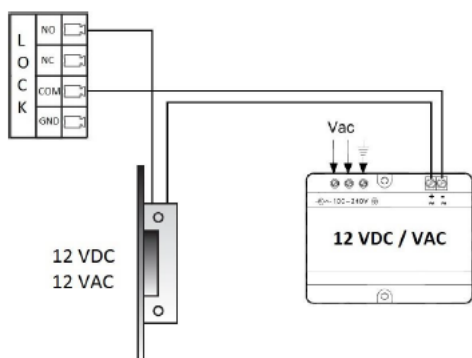

Specyfikacja techniczna:

- procesor: wbudowany
- system operacyjny: Linux
- kamera: przetwornik 1/3" CMOS
- rozdzielczość: D1
- klawiatura mechaniczna, podświetlenie LED
- wyświetlacz: 3.0" STN, rozdzielczość 128 x 64
- kąt widzenia: 72 st. poziomo
- obiektyw stałogniskowy 3.6 mm (brak regulacji kąta widzenia; możliwość przełączenia na wideomonitorze kanału wideo podczas wywołania lub rozmowy na inną dowolną kamerę IP)
- podświetlenie kamery: automatyczne, białe światło LED
- pamięć: wbudowana - 128 Mb
- kompresja wideo: H.264
- prędkość transmisji: 25/30 fps
- wejście/wyjście audio: wbudowany mikrofon i głośnik
- protokół sieciowy: TCP/IP
- 1x Ethernet 10/100 Mbps auto
- funkcje dodatkowe:
  - ochrona przeciwsabotażowa: wbudowany styk sabotażowy wykrywający otwarcie obudowy
  - wywołanie portiera: dedykowany przycisk (funkcja w przygotowaniu - wymagane dodatkowe oprogramowanie)
  - spis lokali: elektroniczny, dedykowany przycisk
  - wiadomości audio-video: możliwość nagrania wiadomości dla lokatora
  - rejestracja obrazu: współpraca z rejestratorami BCS obsługującymi kanały IP
- kontrola dostępu:
  - kody otwarcia: tak, dla każdego lokalu oraz kod administratora
  - czytnik kart: wbudowany, Mifare 13,56 MHz
  - otwarcie drzwi: przekaźnik (C, NO, NC), obsługa przycisku wyjścia
- oznaczenie (-S) oznacza wersję z fabrycznym firmware SIP v4.3. Urządzenia pracujące w tym samym systemie muszą mieć tą samą wersję firmware. Downgrade do starszej wersji firmware (v1.0, v3.120) jest możliwy jedynie w serwisie BCS
- temperatura pracy: -40 st. C ... +60 st. C
- wilgotność pracy: 10-95% RH
- stopień ochrony: IP53
- montaż: podtynkowy / natynkowy
- zasilanie: 10-15VDC
- pobór prądu: 3W (czuwanie), 20W (praca)
- wymiary: 143 x 406 x 42 mm
- waga: 1,6 kg

W zestawie:

- panel zewnętrzny BCS-PAN9103S-S - 1 szt;
- akcesoria montażowe;
- instrukcja obsługi.