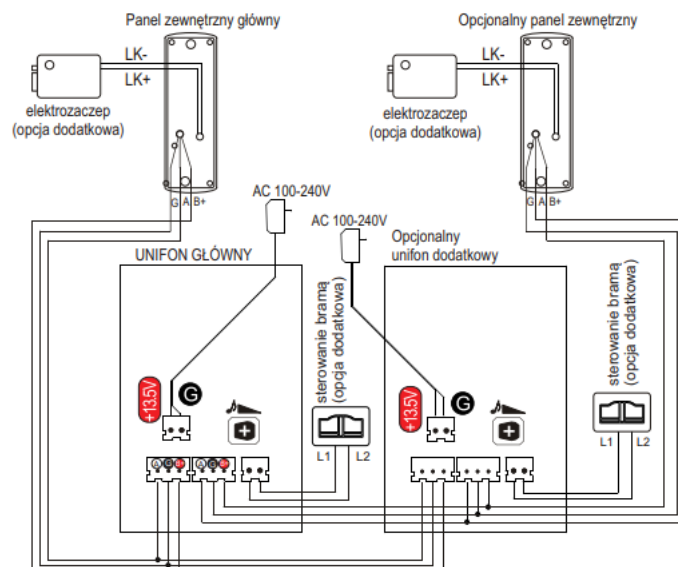

Link do produktu: <https://elektronikadomowa.pl/panel-zewnetrzny-do-rozbudowy-domofonu-fornax-or-no-or-dom-jj-926kd-p-5890.html>

PANEL ZEWNĘTRZNY DO ROZBUDOWY DOMOFONU FORNAX ORNO OR-DOM-JJ-926KD

Cena brutto	86,89 zł
Cena netto	70,64 zł
Dostępność	Produkt archiwalny
Czas wysyłki	24 godziny
Numer katalogowy	11228
Producent	Orno

Opis produktu

Panel zewnętrzny Orno FORNAX OR-DOM-JJ-926KD umożliwia rozbudowę zestawu domofonowego **FORNAX OR-DOM-JJ-926**. Można go zamontować **podtynkowo lub natynkowo**. Pozwala na bezpośrednie sterowanie elektrozaczepem bez dodatkowego transformatora.

Uwaga!

Panel współpracuje jedynie z domofonem OR-DOM-JJ-926.

Schemat połączenia:

Specyfikacja techniczna:

- bezpośrednie sterowanie elektrozaczepem bez dodatkowego transformatora
- sposób montażu: podtynkowy lub natynkowy (po zastosowaniu daszka ochronnego - w zestawie)
- obudowa wandaloodporna
- temperatura pracy: -25 st. C ... +50 st. C

-
- napięcie zasilania: 13,5VDC (z unifonu)
 - wymiary zewnętrzne: 70 x 160 x 27 mm (szer./wys./gł.)
 - wymiary do montażu podtynkowego: 44 x 124 x 27 mm (szer./wys./gł.)
 - waga: 0,37 kg

W zestawie:

- panel zewnętrzny (kaseta) ORNO OR-DOM-JJ-926KD - 1 szt;
- daszek ochronny do montażu natynkowego - 1 szt;
- ramka do montażu podtynkowego - 1 szt;
- uchwyt kątowy - 1 szt;
- instrukcja.