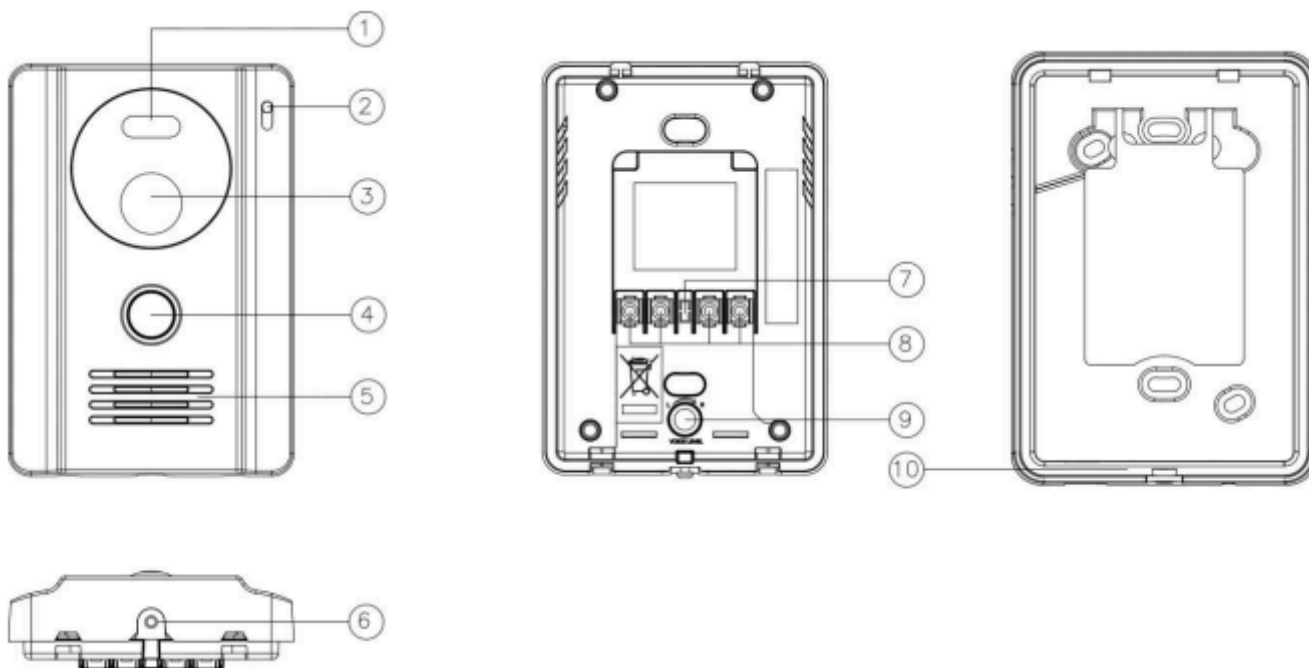

Opis produktu

Panel zewnętrzny Commax DRC-4G DARK GREY posiada stałą optykę (bez regulacji) oraz doświetlenie diodami światła białego, dzięki czemu zyskuje na jakości obrazu. Wyposażono go w kąt widzenia **50° (pion)** oraz **68° (poziom)**. Dobrze sprawdzi się zarówno w niewielkich systemach domowych, ale też w kamienicach czy apartamentowcach.

Cechy produktu:

- kamera kolorowa, natynkowa
- doświetlenie diodami LED
- kąt widzenia: 50 st. (pion) oraz 68 st. (poziom)
- brak regulacji kąta widzenia
- współpraca z monitorami 4-przewodowymi
- instalacja 4-przewodowa + obwód elektrozamka

Legenda:

1. Diody LED
2. Mikrofon
3. Obiektyw kamery
4. Przycisk wywołania
5. Głośnik
6. Otwór montażowy
7. Przewód do obwodu elektrozapczepu (niespolaryzowany-styk NO)
8. Zaciski montażowe (do monitora)
9. Regulacja głośności stacji bramowej (wkrętak 1,2 - 1,5 mm)
10. Uchwyt montażowy

Schemat podłączenia:

Legenda:

1. Kamera
2. Monitor
3. Audio
4. GND

-
5. +12V
 6. Wideo
 7. Zasilacz (brak w zestawie)
 8. Elektrozaczepek (brak w zestawie)

Specyfikacja techniczna:

- standard wideo: PAL
- kąt widzenia: 50 st. (pion) oraz 68 st. (poziom)
- okablowanie: 4 przewody spolaryzowane
- otwieranie drzwi: 2 przewody niespolaryzowane (styk)
- czułość: 0.1 Lux (30 cm od soczewki)
- temperatura pracy: -20 st. C ... +40 st. C
- montaż: natynkowy
- zasilanie: 12V DC (z monitora)
- wymiary (szer./wys./gł.): 101 x 142 x 32 mm
- waga: 300 g