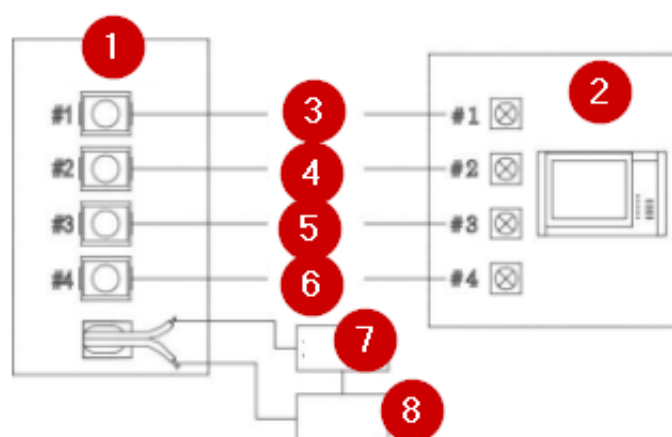

Opis produktu

Panel zewnętrzny Commax DRC-4G DARK GREY posiada stałą optykę (bez regulacji) oraz doświetlenie diodami światła białego, dzięki czemu zyskuje na jakości obrazu. Wyposażono go w kąt widzenia **50° (pion)** oraz **68° (poziom)**. Dobrze sprawdzi się zarówno w niewielkich systemach domowych, ale też w kamienicach czy apartamentowcach.

Cechy produktu:

- kamera kolorowa, natynkowa
- doświetlenie diodami LED
- kąt widzenia: 50 st. (pion) oraz 68 st. (poziom)
- brak regulacji kąta widzenia
- współpraca z monitorami 4-przewodowymi
- instalacja 4-przewodowa + obwód elektrozamka

Legenda:

1. Diody LED
2. Mikrofon
3. Obiektyw kamery
4. Przycisk wywołania
5. Głośnik
6. Otwór montażowy
7. Przewód do obwodu elektrozapczepu (niespolaryzowany-styk NO)
8. Zaciski montażowe (do monitora)
9. Regulacja głośności stacji bramowej (wkrętak 1,2 - 1,5 mm)
10. Uchwyt montażowy

Schemat podłączenia:

Legenda:

1. Kamera
2. Monitor
3. Audio
4. GND

-
5. +12V
 6. Wideo
 7. Zasilacz (brak w zestawie)
 8. Elektrozaczepek (brak w zestawie)

Specyfikacja techniczna:

- standard wideo: PAL
- kąt widzenia: 50 st. (pion) oraz 68 st. (poziom)
- okablowanie: 4 przewody spolaryzowane
- otwieranie drzwi: 2 przewody niespolaryzowane (styk)
- czułość: 0.1 Lux (30 cm od soczewki)
- temperatura pracy: -20 st. C ... +40 st. C
- montaż: natynkowy
- zasilanie: 12V DC (z monitora)
- wymiary (szer./wys./gł.): 101 x 142 x 32 mm
- waga: 300 g