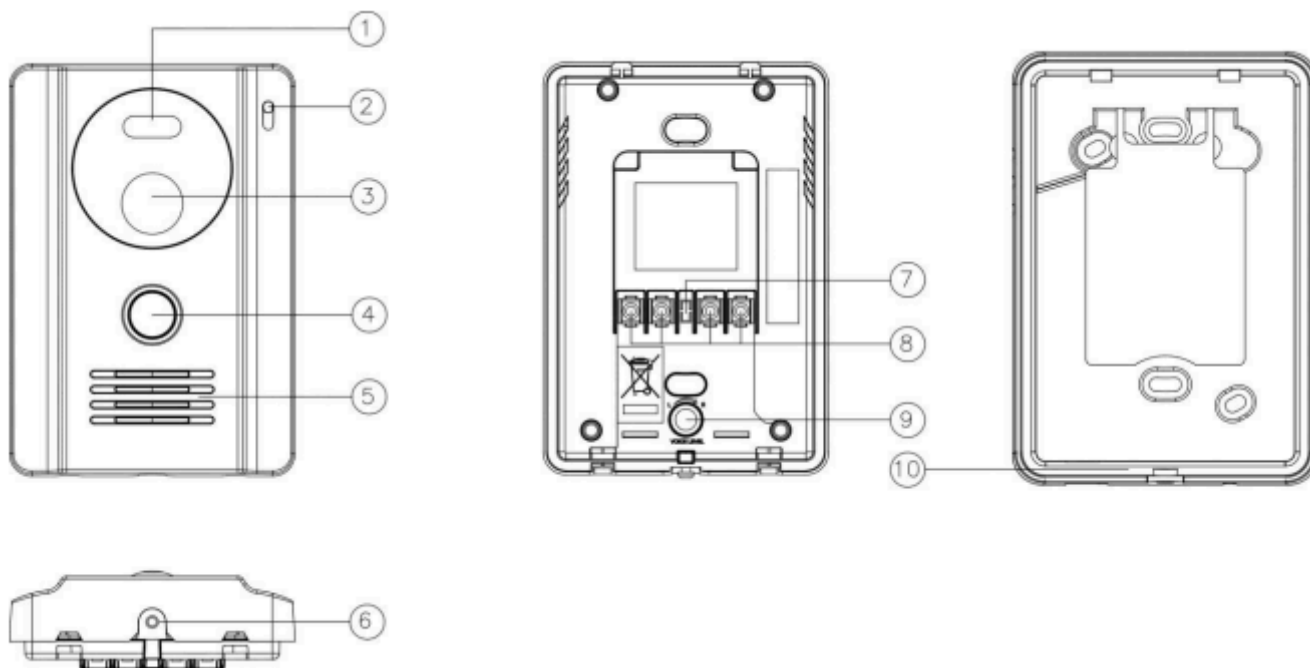

Opis produktu

Panel zewnętrzny Commax DRC-4G DARK GREY posiada stałą optykę (bez regulacji) oraz doświetlenie diodami światła białego, dzięki czemu zyskuje na jakości obrazu. Wyposażono go w kąt widzenia **50° (pion)** oraz **68° (poziom)**. Dobrze sprawdzi się zarówno w niewielkich systemach domowych, ale też w kamienicach czy apartamentowcach.

Cechy produktu:

- kamera kolorowa, natynkowa
- doświetlenie diodami LED
- kąt widzenia: 50 st. (pion) oraz 68 st. (poziom)
- brak regulacji kąta widzenia
- współpraca z monitorami 4-przewodowymi
- instalacja 4-przewodowa + obwód elektrozamka

Legenda:

1. Diody LED
2. Mikrofon
3. Obiektyw kamery
4. Przycisk wywołania
5. Głośnik
6. Otwór montażowy
7. Przewód do obwodu elektrozapczepu (niespolaryzowany-styk NO)
8. Zaciski montażowe (do monitora)
9. Regulacja głośności stacji bramowej (wkrętak 1,2 - 1,5 mm)
10. Uchwyt montażowy

Schemat podłączenia:

Legenda:

1. Kamera
2. Monitor
3. Audio
4. GND

-
5. +12V
 6. Wideo
 7. Zasilacz (brak w zestawie)
 8. Elektrozaczepek (brak w zestawie)

Specyfikacja techniczna:

- standard wideo: PAL
- kąt widzenia: 50 st. (pion) oraz 68 st. (poziom)
- okablowanie: 4 przewody spolaryzowane
- otwieranie drzwi: 2 przewody niespolaryzowane (styk)
- czułość: 0.1 Lux (30 cm od soczewki)
- temperatura pracy: -20 st. C ... +40 st. C
- montaż: natynkowy
- zasilanie: 12V DC (z monitora)
- wymiary (szer./wys./gł.): 101 x 142 x 32 mm
- waga: 300 g