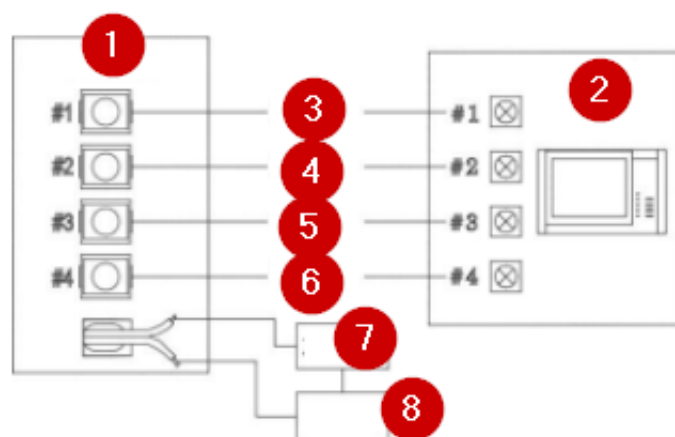

Opis produktu

Panel zewnętrzny Commax DRC-4G DARK GREY posiada stałą optykę (bez regulacji) oraz doświetlenie diodami światła białego, dzięki czemu zyskuje na jakości obrazu. Wyposażono go w kąt widzenia **50° (pion)** oraz **68° (poziom)**. Dobrze sprawdzi się zarówno w niewielkich systemach domowych, ale też w kamienicach czy apartamentowcach.

Cechy produktu:

- kamera kolorowa, natynkowa
- doświetlenie diodami LED
- kąt widzenia: 50 st. (pion) oraz 68 st. (poziom)
- brak regulacji kąta widzenia
- współpraca z monitorami 4-przewodowymi
- instalacja 4-przewodowa + obwód elektrozamka

Legenda:

1. Diody LED
2. Mikrofon
3. Obiektyw kamery
4. Przycisk wywołania
5. Głośnik
6. Otwór montażowy
7. Przewód do obwodu elektrozapczepu (niespolaryzowany-styk NO)
8. Zaciski montażowe (do monitora)
9. Regulacja głośności stacji bramowej (wkrętak 1,2 - 1,5 mm)
10. Uchwyt montażowy

Schemat podłączenia:

Legenda:

1. Kamera
2. Monitor
3. Audio
4. GND

-
5. +12V
 6. Wideo
 7. Zasilacz (brak w zestawie)
 8. Elektrozaczepek (brak w zestawie)

Specyfikacja techniczna:

- standard wideo: PAL
- kąt widzenia: 50 st. (pion) oraz 68 st. (poziom)
- okablowanie: 4 przewody spolaryzowane
- otwieranie drzwi: 2 przewody niespolaryzowane (styk)
- czułość: 0.1 Lux (30 cm od soczewki)
- temperatura pracy: -20 st. C ... +40 st. C
- montaż: natynkowy
- zasilanie: 12V DC (z monitora)
- wymiary (szer./wys./gł.): 101 x 142 x 32 mm
- waga: 300 g