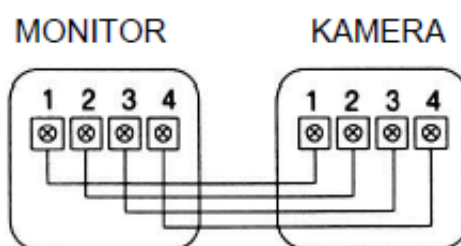

Kamera posiada kąt widzenia **60° (pion)** oraz **75° (poziom)**.

Sprzęt dobrze sprawdzi się zarówno w niewielkich systemach domowych, ale też w kamienicach czy apartamentowcach.

Cechy produktu:

- kamera kolorowa 1.3Mpx
- doświetlenie 4 diodami LED
- kąt widzenia: 60° (pion) oraz 75° (poziom)
- pełna regulacja kąta widzenia (pion-poziom: 10°)
- montaż: podtynkowy
- współpraca z monitorami 4-przewodowymi HD 960p (CDV-704MA)
- instalacja 4-przewodowa + obwód elektroizolacja

Legenda:

1. Kamera 1.3Mpx
2. Diody LED (4 szt.)
3. Głośnik
4. Miejsce na nazwisko
5. Przycisk wywołania
6. Mikrofon
7. Regulacja kamery
8. Regulacja głośności
9. Przewód sterujący elektrozaczepem (styk NO)
10. Gniazdo połączeniowe

Schemat połączenia:

- 1 – AUDIO (czerwony)
- 2 – MASA (niebieski)
- 3 - +12V (żółty)
- 4 - VIDEO 1V p-p (biały)

Specyfikacja techniczna:

- przetwornik: 1.3 MPX CMOS
- system obrazu: PAL
- okablowanie: 4 przewody spolaryzowane
- otwieranie drzwi: 2 przewody niespolaryzowane (styk NO)
- kąt widzenia: 60° (pion) oraz 75° (poziom)
- pełna regulacja kąta widzenia (górną - doł, pion - poziom): 10 st.
- czułość: 0.1 Lux (30 cm od soczewki)
- temperatura pracy: -20 st. C ... +50 st. C
- montaż: podtynkowy
- obudowa: metal
- zasilanie: 12V DC (z monitora)