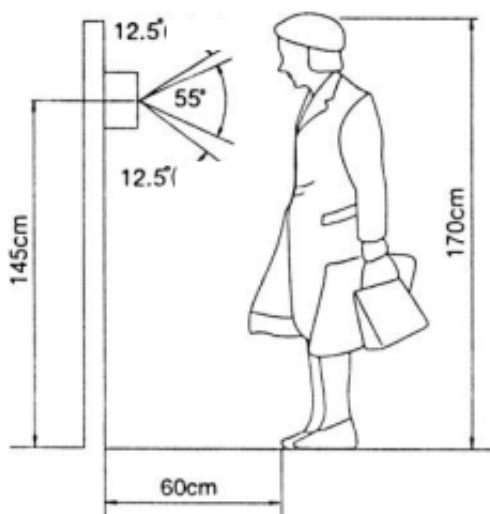

Kamera posiada kąt widzenia **60° (pion)** oraz **75° (poziom)**.

Sprzęt dobrze sprawdzi się zarówno w niewielkich systemach domowych, ale też w kamienicach czy apartamentowcach.

Cechy produktu:

- kamera kolorowa 1.3Mpx
- doświetlenie 4 diodami LED
- kąt widzenia: 60° (pion) oraz 75° (poziom)
- pełna regulacja kąta widzenia (pion-poziom: 10°)
- montaż: podtynkowy
- współpraca z monitorami 4-przewodowymi HD 960p (CDV-704MA)
- instalacja 4-przewodowa + obwód elektroizolacja

Schemat połączenia:

- 1 – AUDIO (czerwony)
- 2 – MASA (niebieski)
- 3 - +12V (żółty)
- 4 - VIDEO 1V p-p (biały)

Specyfikacja techniczna:

- przetwornik: 1.3 MPX CMOS
- system obrazu: PAL
- okablowanie: 4 przewody spolaryzowane
- otwieranie drzwi: 2 przewody niespolaryzowane (styk NO)
- kąt widzenia: 60° (pion) oraz 75° (poziom)
- pełna regulacja kąta widzenia (górną - doł, pion - poziom): 10 st.
- czułość: 0.1 Lux (30 cm od soczewki)
- temperatura pracy: -20 st. C ... +50 st. C
- montaż: podtynkowy
- obudowa: metal
- zasilanie: 12V DC (z monitora)

- wymiary puszki podtynkowej: 172 x 121 x 36 mm
- wymiary panelu: 182 x 130 x 10 mm
- waga: 450 g

W zestawie:

- kamera COMMAX DRC-41UNHD - 1 szt;
- instrukcja obsługi.