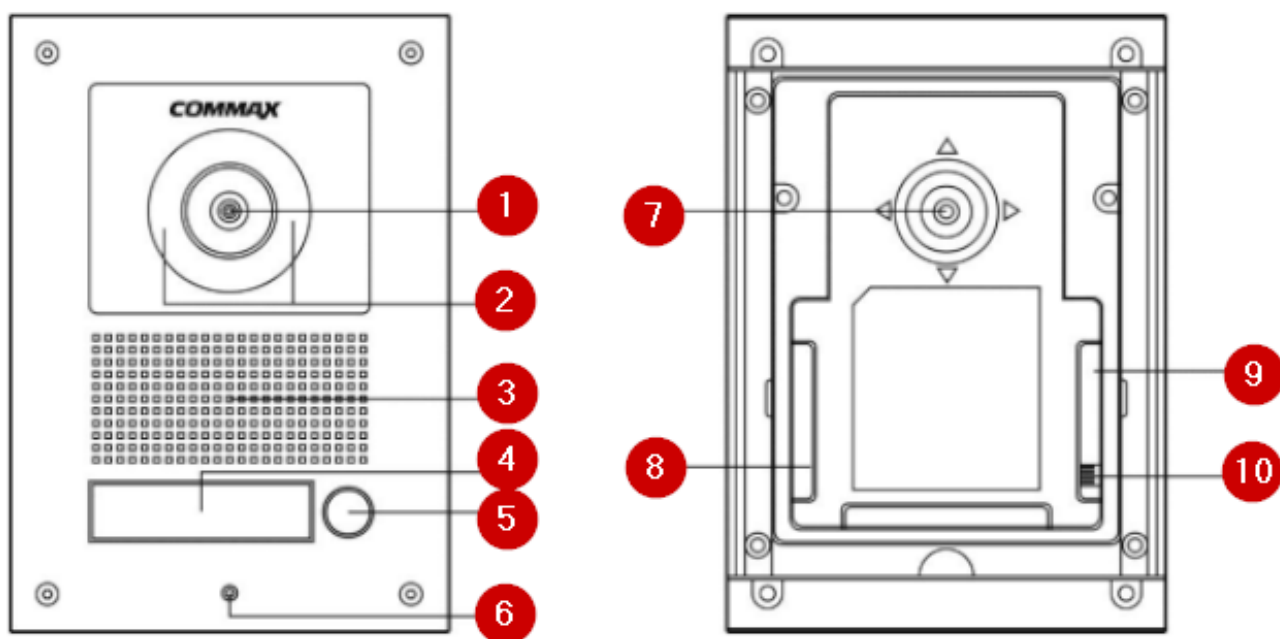

Opis produktu

Panel zewnętrzny COMMAX DRC-41UNHD o rozdzielczości 1.3Mpx - posiada doświetlenie 4 diodami LED, dzięki czemu jakość obrazu jest zdecydowanie lepsza. Atutem jest możliwość **pełnej regulacji kąta widzenia** (górną - dół; pion-poziom: 10°).

Kamera posiada kąt widzenia **60° (pion)** oraz **75° (poziom)**.

Sprzęt dobrze sprawdzi się zarówno w niewielkich systemach domowych, ale też w kamienicach czy apartamentowcach.

Cechy produktu:

- kamera kolorowa 1.3Mpx
- doświetlenie 4 diodami LED
- kąt widzenia: 60° (pion) oraz 75° (poziom)
- pełna regulacja kąta widzenia (pion-poziom: 10°)
- montaż: podtynkowy
- współpraca z monitorami 4-przewodowymi HD 960p (CDV-704MA)
- instalacja 4-przewodowa + obwód elektroizolacja

Legenda:

1. Kamera 1.3Mpx
2. Diody LED (4 szt.)
3. Głośnik
4. Miejsce na nazwisko
5. Przycisk wywołania
6. Mikrofon
7. Regulacja kamery
8. Regulacja głośności
9. Przewód sterujący elektrozaczepem (styk NO)
10. Gniazdo połączeniowe

Schemat połączenia:

- 1 – AUDIO (czerwony)
- 2 – MASA (niebieski)
- 3 - +12V (żółty)
- 4 - VIDEO 1V p-p (biały)

Specyfikacja techniczna:

- przetwornik: 1.3 MPX CMOS
- system obrazu: PAL
- okablowanie: 4 przewody spolaryzowane
- otwieranie drzwi: 2 przewody niespolaryzowane (styk NO)
- kąt widzenia: 60° (pion) oraz 75° (poziom)
- pełna regulacja kąta widzenia (górną - doł, pion - poziom): 10 st.
- czułość: 0.1 Lux (30 cm od soczewki)
- temperatura pracy: -20 st. C ... +50 st. C
- montaż: podtynkowy
- obudowa: metal
- zasilanie: 12V DC (z monitora)