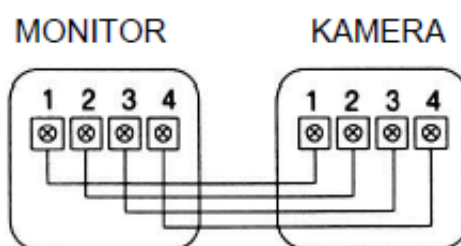

Opis produktu

Panel zewnętrzny COMMAX DRC-41UN posiada doświetlenie 4 diodami LED, dzięki czemu jakość obrazu jest zdecydowanie lepsza. Atutem jest możliwość **pełnej regulacji kąta widzenia** (górze - dół; pion-poziom: 10°). Kamera posiada kąt widzenia **55° (pion)** oraz **68° (poziom)**.

Sprzęt dobrze sprawdzi się zarówno w niewielkich systemach domowych, ale też w kamienicach czy apartamentowcach.

Cechy produktu:

- kamera kolorowa
- nowy, ulepszony moduł optyki
- doświetlenie 4 diodami LED
- kąt widzenia: 55° (pion) oraz 68° (poziom)
- pełna regulacja kąta widzenia (pion-poziom: 10°)
- montaż: podtynkowy
- współpraca z monitorami 4-przewodowymi
- instalacja 4-przewodowa + obwód elektrozamka

Legenda:

1. Kamera
2. Diody LED (4 szt.)
3. Głośnik
4. Miejsce na nazwisko
5. Przycisk wywołania
6. Mikrofon
7. Regulacja kamery
8. Regulacja głośności
9. Przewód sterujący elektrozaczepem (styk NO)
10. Gniazdo połączeniowe

Schemat połączenia:

- 1 – AUDIO (czerwony)
- 2 – MASA (niebieski)
- 3 - +12V (żółty)
- 4 - VIDEO 1V p-p (biały)

Specyfikacja techniczna:

- przetwornik: CMOS
- system obrazu: PAL
- okablowanie: 4 przewody spolaryzowane
- otwieranie drzwi: 2 przewody niespolaryzowane (styk NO)
- kąt widzenia: 55° (pion) oraz 68° (poziom)
- pełna regulacja kąta widzenia (górną - doł, pion - poziom): 10 st.
- czułość: 0.1 Lux (30 cm od soczewki)
- temperatura pracy: -20 st. C ... +50 st. C
- montaż: podtynkowy
- obudowa: metal
- zasilanie: 12V DC (z monitora)