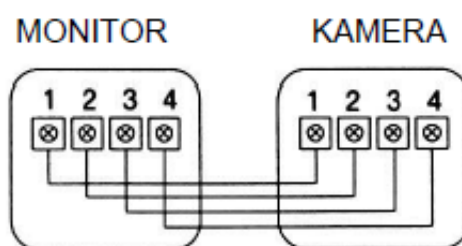

Opis produktu

Panel zewnętrzny COMMAX DRC-41UN posiada doświetlenie 4 diodami LED, dzięki czemu jakość obrazu jest zdecydowanie lepsza. Atutem jest możliwość **pełnej regulacji kąta widzenia** (górze - dół; pion-poziom: 10°). Kamera posiada kąt widzenia **55° (pion)** oraz **68° (poziom)**.

Sprzęt dobrze sprawdzi się zarówno w niewielkich systemach domowych, ale też w kamienicach czy apartamentowcach.

Cechy produktu:

- kamera kolorowa
- nowy, ulepszony moduł optyki
- doświetlenie 4 diodami LED
- kąt widzenia: 55° (pion) oraz 68° (poziom)
- pełna regulacja kąta widzenia (pion-poziom: 10°)
- montaż: podtynkowy
- współpraca z monitorami 4-przewodowymi
- instalacja 4-przewodowa + obwód elektrozamka

Legenda:

1. Kamera
2. Diody LED (4 szt.)
3. Głośnik
4. Miejsce na nazwisko
5. Przycisk wywołania
6. Mikrofon
7. Regulacja kamery
8. Regulacja głośności
9. Przewód sterujący elektrozaczepem (styk NO)
10. Gniazdo połączeniowe

Schemat połączenia:

- 1 – AUDIO (czerwony)
- 2 – MASA (niebieski)
- 3 - +12V (żółty)
- 4 - VIDEO 1V p-p (biały)

Specyfikacja techniczna:

- przetwornik: CMOS
- system obrazu: PAL
- okablowanie: 4 przewody spolaryzowane
- otwieranie drzwi: 2 przewody niespolaryzowane (styk NO)
- kąt widzenia: 55° (pion) oraz 68° (poziom)
- pełna regulacja kąta widzenia (górną - doł, pion - poziom): 10 st.
- czułość: 0.1 Lux (30 cm od soczewki)
- temperatura pracy: -20 st. C ... +50 st. C
- montaż: podtynkowy
- obudowa: metal
- zasilanie: 12V DC (z monitora)