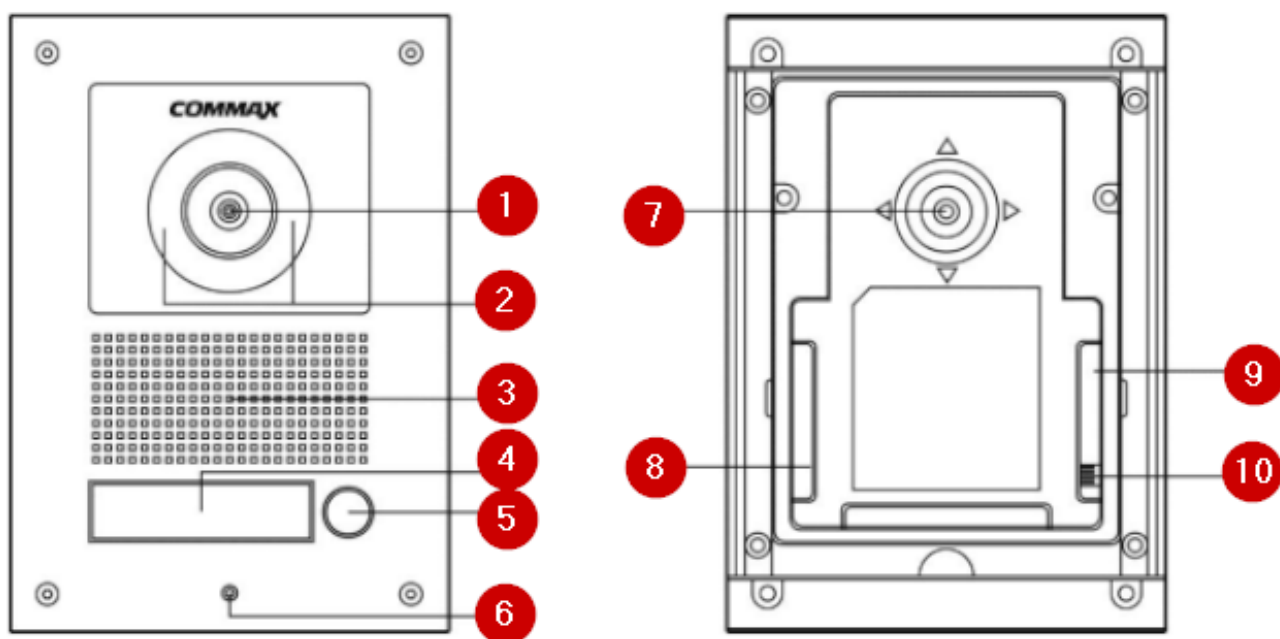

Opis produktu

Panel zewnętrzny COMMAX DRC-41UN posiada doświetlenie 4 diodami LED, dzięki czemu jakość obrazu jest zdecydowanie lepsza. Atutem jest możliwość **pełnej regulacji kąta widzenia** (górze - dół; pion-poziom: 10°). Kamera posiada kąt widzenia **55° (pion)** oraz **68° (poziom)**.

Sprzęt dobrze sprawdzi się zarówno w niewielkich systemach domowych, ale też w kamienicach czy apartamentowcach.

Cechy produktu:

- kamera kolorowa
- nowy, ulepszony moduł optyki
- doświetlenie 4 diodami LED
- kąt widzenia: 55° (pion) oraz 68° (poziom)
- pełna regulacja kąta widzenia (pion-poziom: 10°)
- montaż: podtynkowy
- współpraca z monitorami 4-przewodowymi
- instalacja 4-przewodowa + obwód elektrozamka

Legenda:

1. Kamera
2. Diody LED (4 szt.)
3. Głośnik
4. Miejsce na nazwisko
5. Przycisk wywołania
6. Mikrofon
7. Regulacja kamery
8. Regulacja głośności
9. Przewód sterujący elektrozaczepem (styk NO)
10. Gniazdo połączeniowe

Schemat połączenia:

- 1 – AUDIO (czerwony)
- 2 – MASA (niebieski)
- 3 - +12V (żółty)
- 4 - VIDEO 1V p-p (biały)

Specyfikacja techniczna:

- przetwornik: CMOS
- system obrazu: PAL
- okablowanie: 4 przewody spolaryzowane
- otwieranie drzwi: 2 przewody niespolaryzowane (styk NO)
- kąt widzenia: 55° (pion) oraz 68° (poziom)
- pełna regulacja kąta widzenia (górną - doł, pion - poziom): 10 st.
- czułość: 0.1 Lux (30 cm od soczewki)
- temperatura pracy: -20 st. C ... +50 st. C
- montaż: podtynkowy
- obudowa: metal
- zasilanie: 12V DC (z monitora)