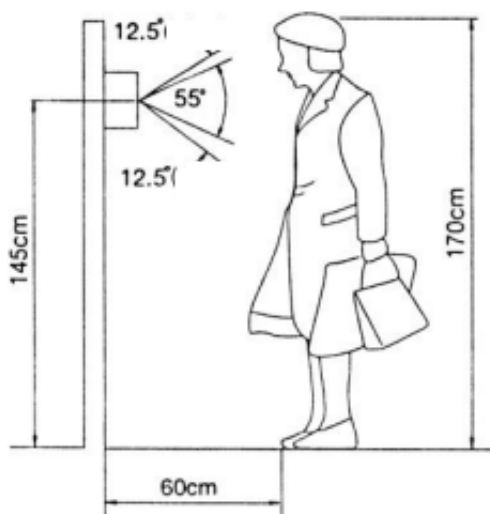

Schemat połączenia:

- 1 – AUDIO (czerwony)
- 2 – MASA (niebieski)
- 3 - +12V (żółty)
- 4 - VIDEO 1V p-p (biały)

Specyfikacja techniczna:

- przetwornik: CMOS
- system obrazu: PAL
- okablowanie: 4 przewody spolaryzowane
- otwieranie drzwi: 2 przewody niespolaryzowane (styk NO)
- kąt widzenia: 55° (pion) oraz 68° (poziom)
- pełna regulacja kąta widzenia (górną - doł, pion - poziom): 10 st.
- czułość: 0.1 Lux (30 cm od soczewki)
- temperatura pracy: -20 st. C ... +50 st. C
- montaż: podtynkowy
- obudowa: metal
- zasilanie: 12V DC (z monitora)

- wymiary puszki podtynkowej: 172 x 121 x 36 mm
- wymiary panelu: 182 x 130 x 10 mm
- waga: 450 g

W zestawie:

- kamera COMMAX DRC-41UN - 1 szt;
- instrukcja obsługi.