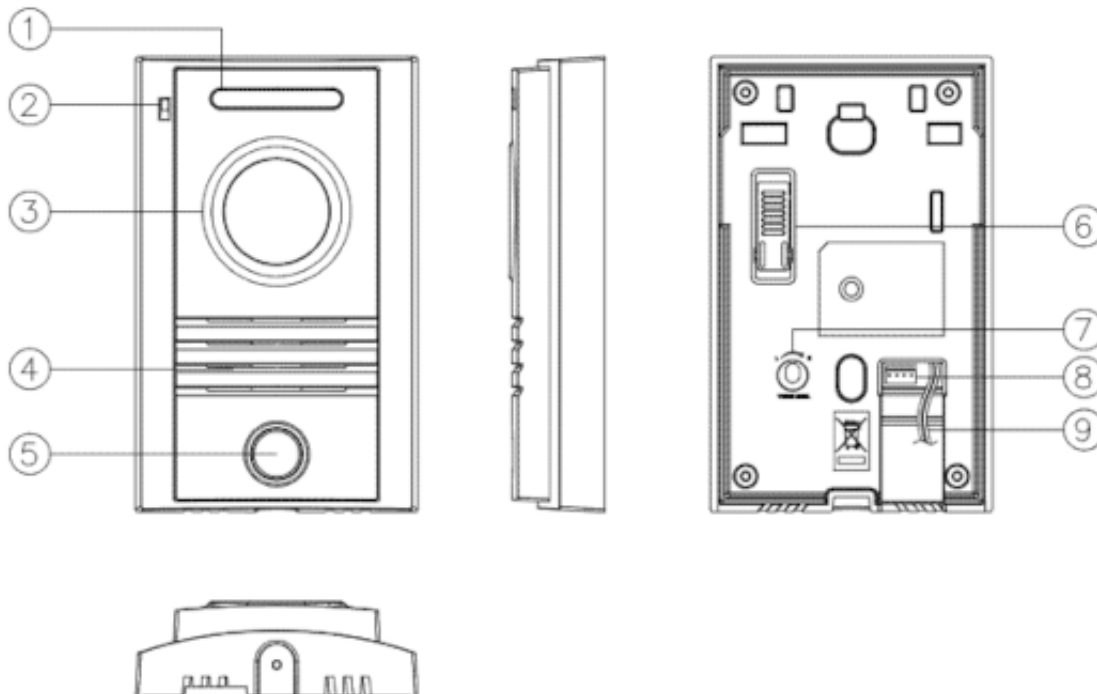

Opis produktu

Panel zewnętrzny Commax DRC-40KPT posiada dokładny przetwornik obrazu, dzięki któremu uzyskujemy wysokiej jakości obraz. Dzięki doświetleniu **jasnymi diodami LED** obraz jest wyraźny także w gorszych warunkach atmosferycznych. Atutem jest możliwość **regulacji kąta widzenia** (zoom cyfrowy z poziomu monitora CDV-70KPT, brak w zestawie). Kamera posiada kąt widzenia **80° (pion)** oraz **110° (poziom)**.

Sprzęt dobrze sprawdzi się zarówno w niewielkich systemach domowych, ale też w kamienicach czy apartamentowcach.