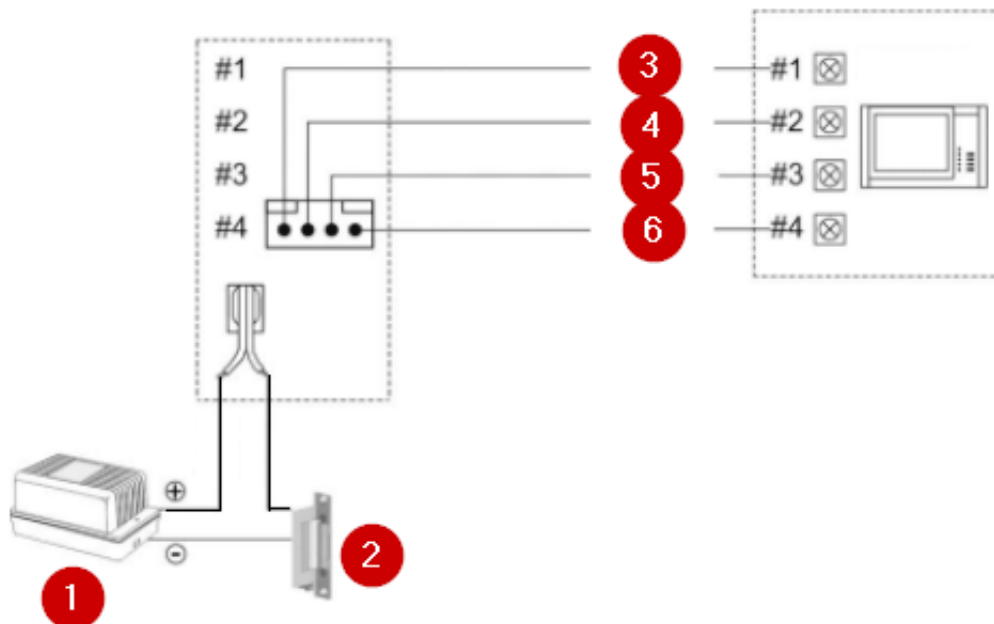

Opis produktu

Panel zewnętrzny Commax DRC-40KPT posiada dokładny przetwornik obrazu, dzięki któremu uzyskujemy wysokiej jakości obraz. Dzięki doświetleniu **jasnymi diodami LED** obraz jest wyraźny także w gorszych warunkach atmosferycznych. Atutem jest możliwość **regulacji kąta widzenia** (zoom cyfrowy z poziomu monitora CDV-70KPT, brak w zestawie). Kamera posiada kąt widzenia **80° (pion)** oraz **110° (poziom)**.

Sprzęt dobrze sprawdzi się zarówno w niewielkich systemach domowych, ale też w kamienicach czy apartamentowcach.

Legenda:

1. Diody LED
2. Mikrofon
3. Kamera CMOS
4. Głośnik

5. Przycisk wywołania
6. Regulacja kamery
7. Potencjometr do regulacji głośności
8. Gniazdo przyłączeniowe
9. Przewody sterujące

Podłączenie:

Legenda:

1. Zasilacz (np. RF-1A, brak w zestawie)
2. Elektrozacpek (np. ES-S12AC/DC, brak w zestawie)
3. Audio
4. GND
5. 12VDC
6. Wideo

Cechy produktu:

- kamera kolorowa, natynkowa, szerokokątna, metalowa
- doświetlenie diodami światła białego
- pełna regulacja kąta widzenia (
- kąt widzenia: 80° (pion) oraz 110° (poziom)
- ze względu na swoje właściwości dedykowany do współpracy z monitorem CDV-70KPT (funkcja „Tilt” i „Zoom”; brak monitora w zestawie)
- instalacja 4-przewodowa + obwód elektrozamka

Specyfikacja techniczna:

- przetwornik: 1/4" CMOS, kamera kolorowa
- doświetlenie jasnymi diodami LED
- pełna regulacja kąta widzenia (zoom cyfrowy z poziomu monitora CDV-70KPT, brak w zestawie)
- standard sygnału wideo: PAL
- kąt widzenia: 80° (pion) oraz 110° (poziom)
- czułość: 0 LUX (30 cm od soczewki)
- okablowanie: 4 przewody spolaryzowane
- otwieranie drzwi: 2 przewody niespolaryzowane (styk NO)
- montaż: natynkowy
- materiał: metal
- skanowanie: