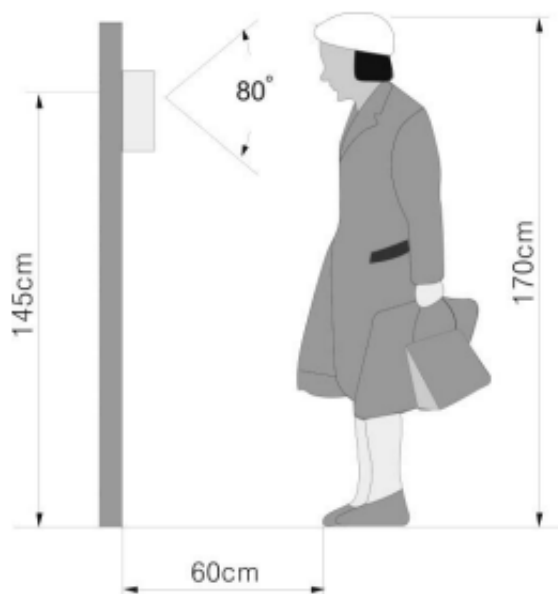

Podłączenie:

Legenda:

1. Zasilacz (np. RF-1A, brak w zestawie)
2. Elektrozacpek (np. ES-S12AC/DC, brak w zestawie)
3. Audio
4. GND
5. 12VDC
6. Wideo

Cechy produktu:

- kamera kolorowa, natynkowa, szerokokątna, metalowa
- doświetlenie diodami światła białego
- pełna regulacja kąta widzenia (
- kąt widzenia: 80° (pion) oraz 110° (poziom)
- ze względu na swoje właściwości dedykowany do współpracy z monitorem CDV-70KPT (funkcja „Tilt” i „Zoom”; brak monitora w zestawie)
- instalacja 4-przewodowa + obwód elektrozamka

Specyfikacja techniczna:

- przetwornik: 1/4" CMOS, kamera kolorowa
- doświetlenie jasnymi diodami LED
- pełna regulacja kąta widzenia (zoom cyfrowy z poziomu monitora CDV-70KPT, brak w zestawie)
- standard sygnału wideo: PAL
- kąt widzenia: 80° (pion) oraz 110° (poziom)
- czułość: 0 LUX (30 cm od soczewki)
- okablowanie: 4 przewody spolaryzowane
- otwieranie drzwi: 2 przewody niespolaryzowane (styk NO)
- montaż: natynkowy
- materiał: metal
- skanowanie:

- poziome: 15,734 kHz, pionowe: 60 Hz (EIA)
- poziome: 15,625 kHz, pionowe: 50 Hz (CCIR)
- zasilanie: 12V DC (z monitora)
- wymiary: 96 x 155 x 32,5 mm
- waga: 400g

W zestawie:

- kamera COMMAX DRC-40KPT - 1 szt;
- instrukcja obsługi.