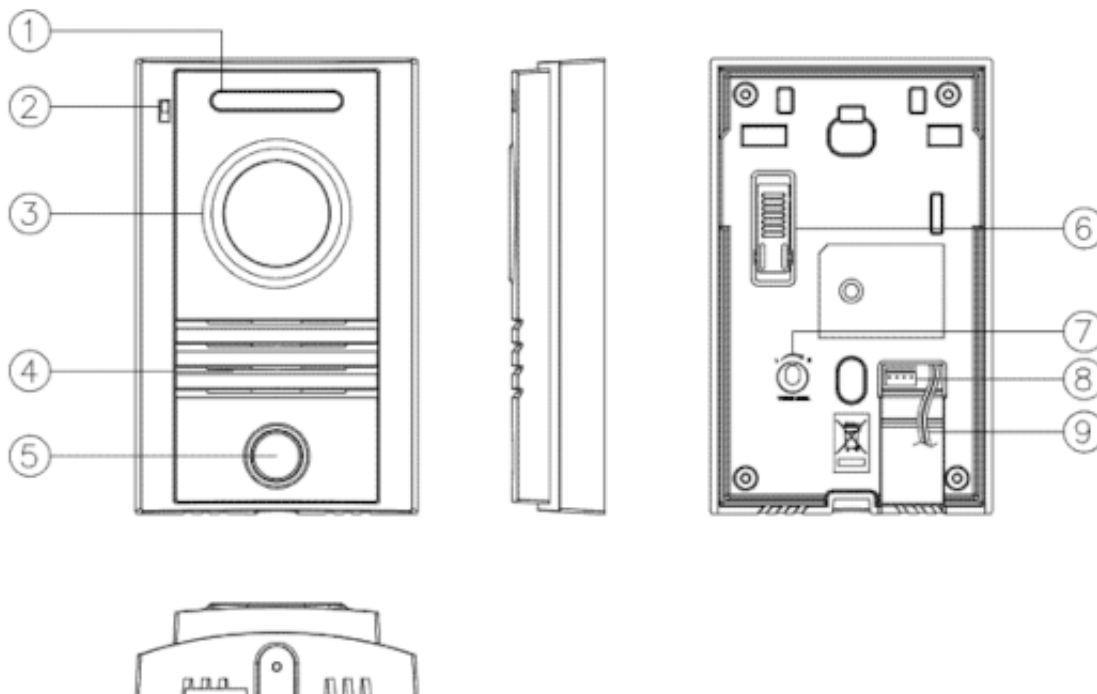

Opis produktu

Panel zewnętrzny Commax DRC-40KPT posiada dokładny przetwornik obrazu, dzięki któremu uzyskujemy wysokiej jakości obraz. Dzięki doświetleniu **jasnymi diodami LED** obraz jest wyraźny także w gorszych warunkach atmosferycznych. Atutem jest możliwość **regulacji kąta widzenia** (zoom cyfrowy z poziomu monitora CDV-70KPT, brak w zestawie). Kamera posiada kąt widzenia **80° (pion)** oraz **110° (poziom)**.

Sprzęt dobrze sprawdzi się zarówno w niewielkich systemach domowych, ale też w kamienicach czy apartamentowcach.