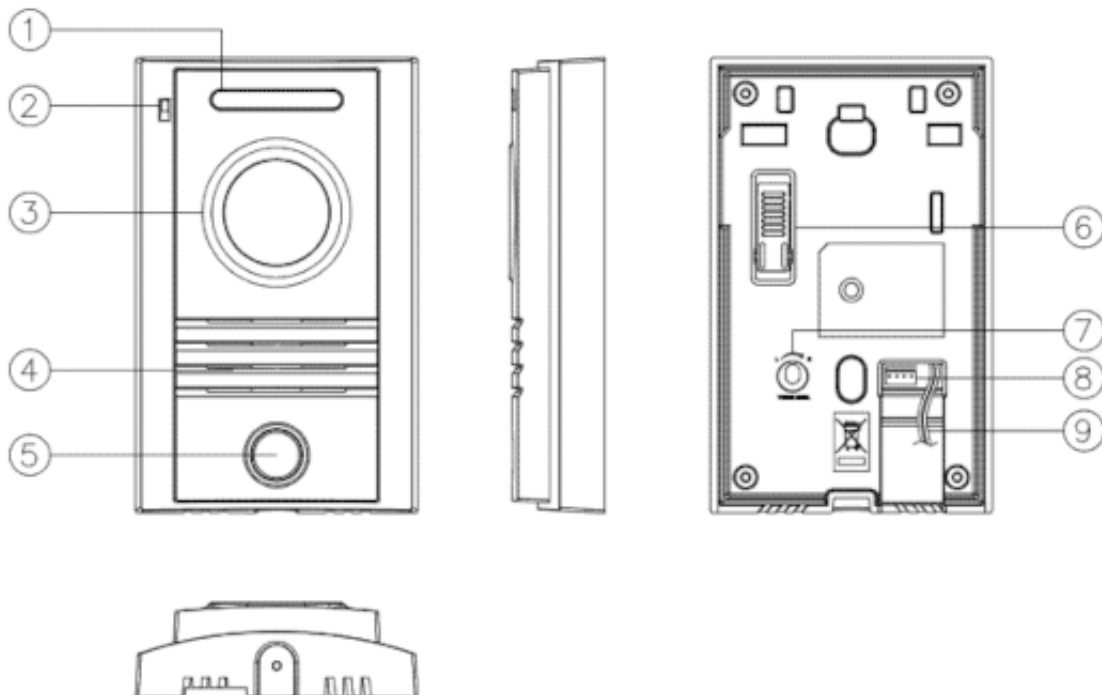

Link do produktu: <https://elektronikadomowa.pl/panel-zewnetrzny-commax-drc-40k-12vdc-p-6962.html>

PANEL ZEWNĘTRZNY COMMAX DRC-40K 12VDC

Cena brutto	342,95 zł
Cena netto	278,82 zł
Dostępność	Dostępność 24h.
Czas wysyłki	24 godziny
Numer katalogowy	01990
Kod producenta	DRC-40K
Kod EAN	5900882899677
Producent	COMMAX

Opis produktu

Panel zewnętrzny COMMAX DRC-40K posiada dokładny przetwornik obrazu, dzięki któremu uzyskujemy wysokiej jakości obraz. Dzięki doświetleniu **jasnymi diodami LED** obraz jest wyraźny także w gorszych warunkach atmosferycznych. Atutem jest możliwość **regulacji kąta widzenia (w pionie: 12°)**.

Kamera posiada kąt widzenia **60° (pion)** oraz **75° (poziom)**.

Sprzęt dobrze sprawdzi się zarówno w niewielkich systemach domowych, ale też w kamienicach czy apartamentowcach.

Legenda:

1. Diody LED
2. Mikrofon
3. Kamera CMOS
4. Głośnik
5. Przycisk wywołania
6. Regulacja kamery
7. Potencjometr do regulacji głośności
8. Gniazdo przyłączeniowe
9. Przewody sterujące

Podłączenie:

Legenda:

1. Zasilacz (np. RF-1A, brak w zestawie)
2. Elektrozaczepek (np. ES-S12AC/DC, brak w zestawie)
3. Audio
4. GND
5. 12VDC
6. Wideo

Specyfikacja techniczna:

- przetwornik: 1/4" CMOS, kamera kolorowa
- doświetlenie jasnymi diodami LED
- pełna regulacja kąta widzenia (w pionie: 12°)
- standard sygnału video PAL
- liczba wyjść przekaźnikowych: 1
- czułość: 0 LUX (30 cm od soczewki)
- kąt widzenia: 60° (pion) oraz 75° (poziom)
- skanowanie:
 - poziome: 15,734 kHz; pionowe: 60Hz (EIA)
 - poziome: 15.625 kHz; pionowe: 50Hz (CCIR)
- otwieranie drzwi: 2 przewody niespolaryzowane (styk NO)
- współpraca z monitorami 4-przewodowymi
- montaż: natynkowy
- materiał: metal
- instalacja 4-przewodowa + obwód elektrozamka
- temperatura pracy: -10°C ...+40°C
- zasilanie: 12VDC (z monitora)
- wymiary: 155 x 96 x 32,5 mm