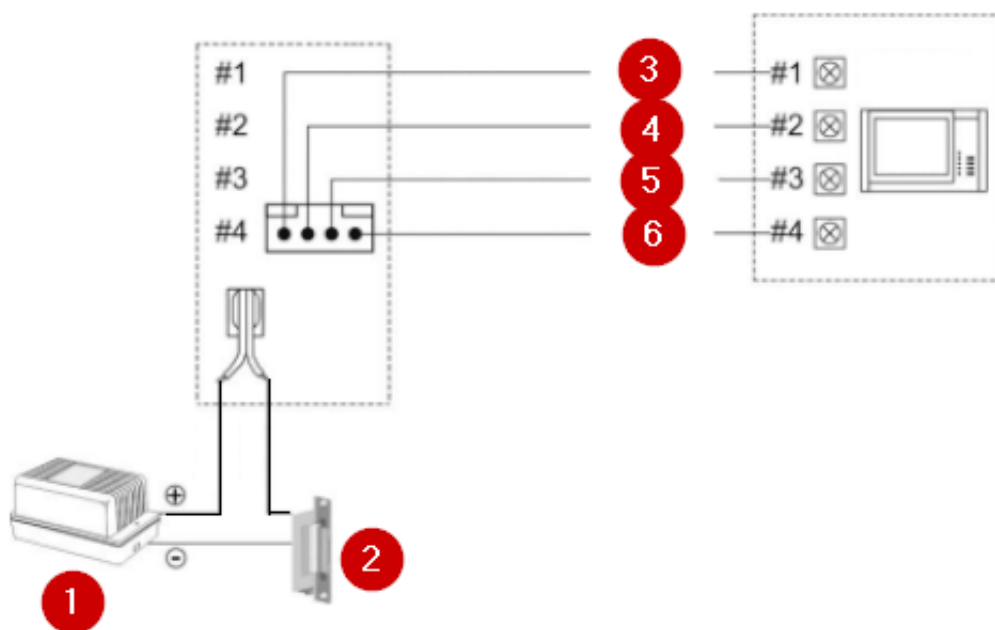

Opis produktu

Panel zewnętrzny COMMAX DRC-40K posiada dokładny przetwornik obrazu, dzięki któremu uzyskujemy wysokiej jakości obraz. Dzięki doświetleniu **jasnymi diodami LED** obraz jest wyraźny także w gorszych warunkach atmosferycznych. Atutem jest możliwość **regulacji kąta widzenia (w pionie: 12°)**.

Kamera posiada kąt widzenia **60° (pion)** oraz **75° (poziom)**.

Sprzęt dobrze sprawdzi się zarówno w niewielkich systemach domowych, ale też w kamienicach czy apartamentowcach.

Legenda:

1. Diody LED
2. Mikrofon
3. Kamera CMOS
4. Głośnik
5. Przycisk wywołania
6. Regulacja kamery
7. Potencjometr do regulacji głośności
8. Gniazdo przyłączeniowe
9. Przewody sterujące

Podłączenie:

Legenda:

1. Zasilacz (np. RF-1A, brak w zestawie)
2. Elektrozaczepek (np. ES-S12AC/DC, brak w zestawie)
3. Audio
4. GND
5. 12VDC
6. Wideo

Specyfikacja techniczna:

- przetwornik: 1/4" CMOS, kamera kolorowa
- doświetlenie jasnymi diodami LED
- pełna regulacja kąta widzenia (w pionie: 12°)
- standard sygnału video PAL
- liczba wyjść przekaźnikowych: 1
- czułość: 0 LUX (30 cm od soczewki)
- kąt widzenia: 60° (pion) oraz 75° (poziom)
- skanowanie:
 - poziome: 15,734 kHz; pionowe: 60Hz (EIA)
 - poziome: 15.625 kHz; pionowe: 50Hz (CCIR)
- otwieranie drzwi: 2 przewody niespolaryzowane (styk NO)
- współpraca z monitorami 4-przewodowymi
- montaż: natynkowy
- materiał: metal
- instalacja 4-przewodowa + obwód elektrozamka
- temperatura pracy: -10°C ...+40°C
- zasilanie: 12VDC (z monitora)
- wymiary: 155 x 96 x 32,5 mm