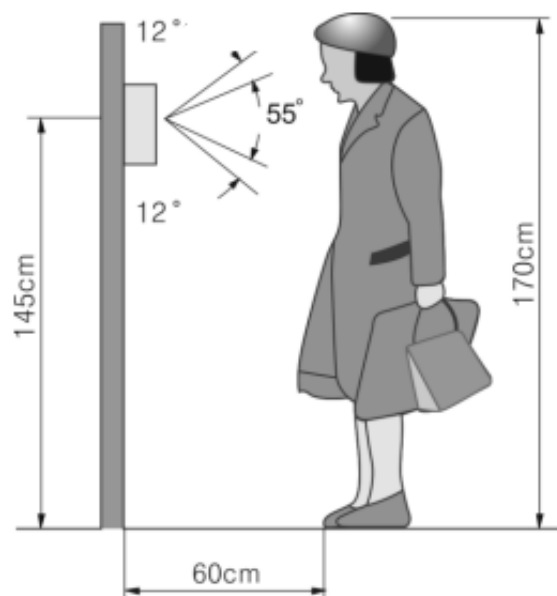

Kamera posiada kąt widzenia **60° (pion)** oraz **75° (poziom)**.

Sprzęt dobrze sprawdzi się zarówno w niewielkich systemach domowych, ale też w kamienicach czy apartamentowcach.

Legenda:

1. Diody LED
2. Mikrofon
3. Kamera CMOS
4. Głośnik
5. Przycisk wywołania
6. Regulacja kamery
7. Potencjometr do regulacji głośności
8. Gniazdo przyłączeniowe
9. Przewody sterujące

Podłączenie:

Legenda:

1. Zasilacz (np. RF-1A, brak w zestawie)
2. Elektrozaczepek (np. ES-S12AC/DC, brak w zestawie)
3. Audio
4. GND
5. 12VDC
6. Wideo

Specyfikacja techniczna:

- przetwornik: 1/4" CMOS, kamera kolorowa
- doświetlenie jasnymi diodami LED
- pełna regulacja kąta widzenia (w pionie: 12°)
- standard sygnału video PAL
- liczba wyjść przekaźnikowych: 1
- czułość: 0 LUX (30 cm od soczewki)
- kąt widzenia: 60° (pion) oraz 75° (poziom)
- skanowanie:
 - poziome: 15,734 kHz; pionowe: 60Hz (EIA)
 - poziome: 15.625 kHz; pionowe: 50Hz (CCIR)
- otwieranie drzwi: 2 przewody niespolaryzowane (styk NO)
- współpraca z monitorami 4-przewodowymi
- montaż: natynkowy
- materiał: metal
- instalacja 4-przewodowa + obwód elektrozamka
- temperatura pracy: -10°C ...+40°C
- zasilanie: 12VDC (z monitora)
- wymiary: 155 x 96 x 32,5 mm

- waga: 0,4 kg

W zestawie:

- kamera COMMAX DRC-40K - 1 szt;
- instrukcja.