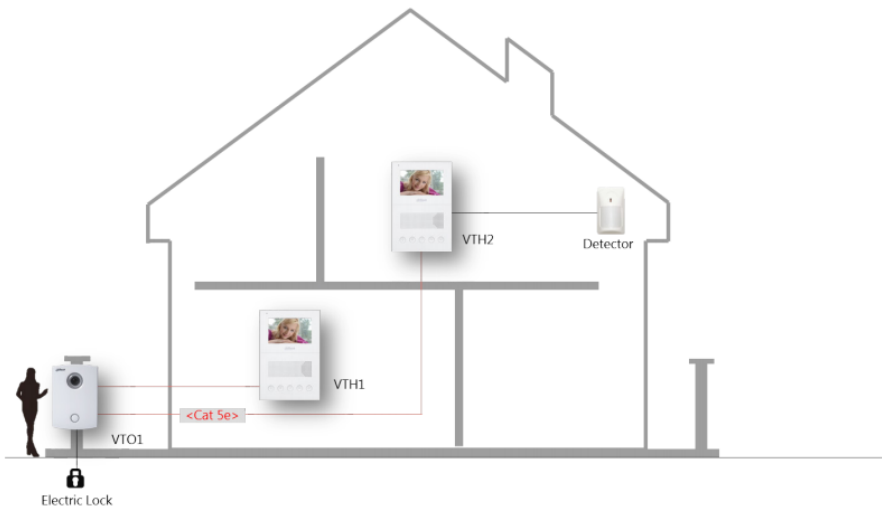

### Opis produktu

Produkt archiwalny

Panel zewnętrzny analogowy DAHUA

posiada kamerę o rozdzielczości

600 linii

oraz

funkcję interkomu

audio/video. Atutem jest też

podświetlenie nocne

, dzięki czemu uzyskamy dobrą widoczność także w ciemnych warunkach. Można go połączyć z max. 2 monitorami.

Montaż podtynkowy.

- podświetlenie nocne
- wbudowany mikrofon i głośnik
- połączenia grupowe (maks. 2 monitory)
- pozostawianie wiadomości audio/video

Cechuje je bogata funkcjonalność - niedostępna dla standardowych systemów analogowych i cyfrowych - oraz ciekawe wzornictwo. To proste i intuicyjne systemy dostępne w przystępnej cenie. Instalacja jest niezwykle łatwa - wystarczy podłączyć zasilanie panela zewnętrznego i monitora oraz zarobić wtyk RJ45 po stronie obu urządzeń ich przewodem UTP Cat. 5e.

Istnieje możliwość rozbudowy systemu - wystarczy wykorzystać dowolny sieciowy switch LAN/router 10/100 Mbit lub - zależnie od potrzeb - switch Gigabitowy, albo też użyć dedykowanego switcha PoE BCS-SP06.