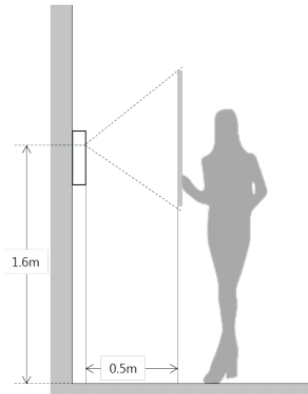

Kąt widzenia:

Specyfikacja techniczna: