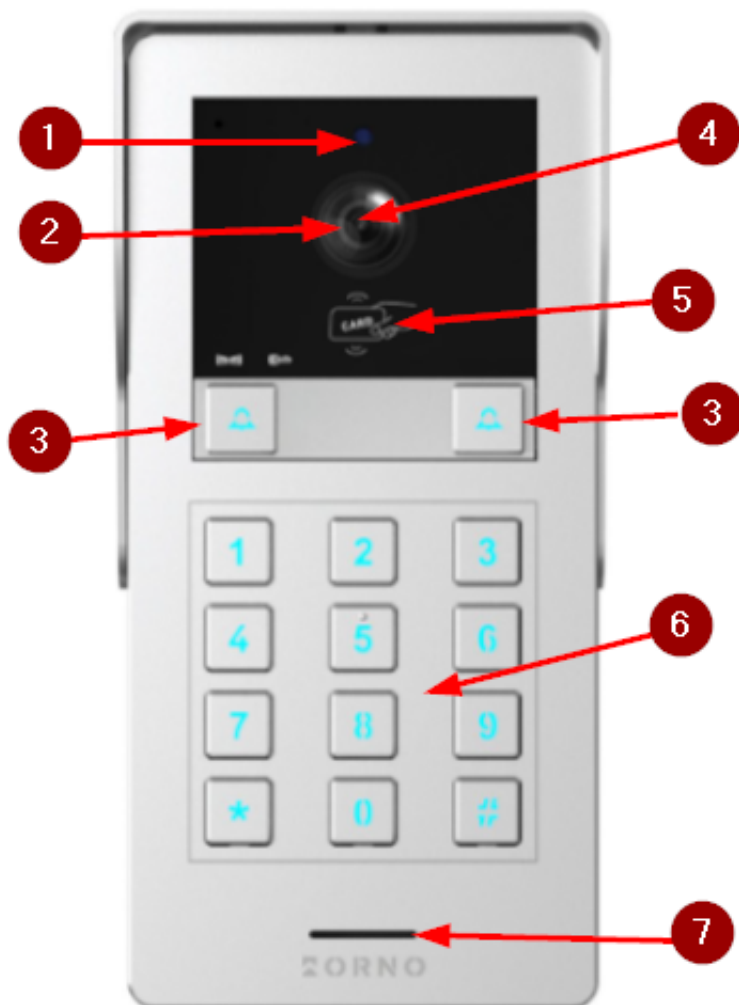

Dane aktualne na dzień: 04-04-2025 08:01

Link do produktu: <https://elektronikadomowa.pl/panel-zewnetrzny-2-rodz-orno-gayd-multi2-or-vid-ma-1081kv-rfid-fullhd-szyfrator-2-zylowy-ip65-p-18659.html>

## PANEL ZEWNĘTRZNY 2-RODZ ORNO GAYD MULTI2 OR-VID-MA-1081KV RFID FullHD SZYFRATOR 2-ŻYŁOWY IP65

Cena brutto	<b>578,79 zł</b>
Cena netto	<b>470,56 zł</b>
Dostępność	<b>Dostępność - 1-2 dni</b>
Czas wysyłki	<b>24 godziny</b>
Numer katalogowy	<b>22910</b>
Kod EAN	<b>5908254845918</b>
Producent	<b>Orno</b>

### Opis produktu

**Panel zewnętrzny 2-rodzinny Orno OR-VID-MA-1081KV** umożliwia rozbudowę zestawu wideodomofonowego **Orno GAYD MULTI2 (OR-VID-MA-1081/B)**.

Zapewnia możliwość prowadzenia rozmów z osobami przy wejściu i ich obserwacji na żywo dzięki **kamerze Full HD o szerokim kącie widzenia. Funkcja widzenia w nocy** dzięki oświetleniu podczerwieni zapewnia bezpieczeństwo także po zmroku. Wbudowany **czytnik RFID Unique 125kHz** pozwala na wygodny dostęp za pomocą kart i breloków zbliżeniowych RFID. Dodatkowym atutem jest **szyfrator**, który umożliwia dostęp do obiektu za pomocą specjalnego kodu.

### Specyfikacja techniczna:

- przetwornik: 1/2.9" CMOS
- kąt widzenia: 105° (poziomy), 52° (pion)
- rozdzielczość: 2Mpx, 1920x1080, 1080p
- liczba przycisków dzwonekowych: 2
- oświetlenie nocne: 4 diody IR LED (zasięg ok. 1 m)
- czytnik RFID: breloki/karty zbliżeniowe Unique 125kHz (max. 200 użytkowników)
- szyfrator - podświetlane klawisze
- czujnik ruchu: tak
- sposób montażu: natynkowy / podtynkowy
- stopień ochrony: IP65
- materiał: aluminium + tworzywo sztuczne
- temperatura pracy: -20°C... +50°C
- kolor: czarny
- zasilanie: 24V DC (z monitora)
- pobór prądu: <5W (czuwanie), <8W (praca)
- wymiary: 91 x 184 x 43 mm
- waga netto: 0,37kg