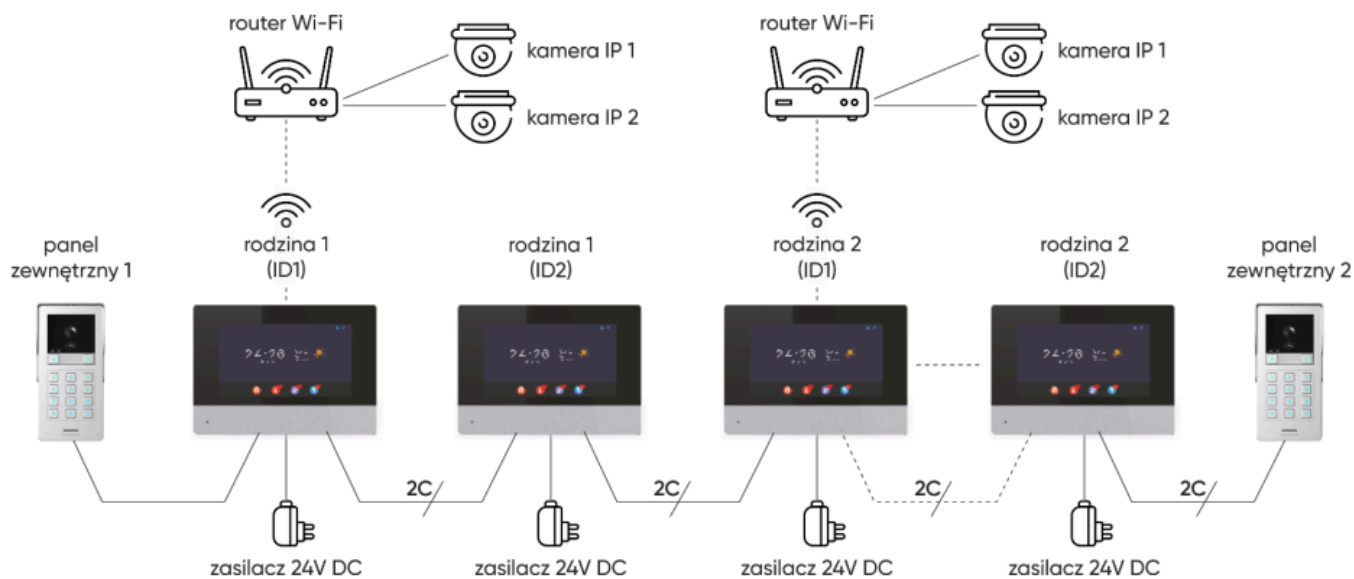

### Opis produktu

**Panel zewnętrzny 2-rodzinny Orno OR-VID-MA-1081KV** umożliwia rozbudowę zestawu wideodomofonowego **Orno GAYD MULTI2 (OR-VID-MA-1081/B)**.

Zapewnia możliwość prowadzenia rozmów z osobami przy wejściu i ich obserwacji na żywo dzięki **kamerze Full HD o szerokim kącie widzenia. Funkcja widzenia w nocy** dzięki oświetleniu podczerwieni zapewnia bezpieczeństwo także po zmroku. Wbudowany **czytnik RFID Unique 125kHz** pozwala na wygodny dostęp za pomocą kart i breloków zbliżeniowych RFID. Dodatkowym atutem jest **szyfrator**, który umożliwia dostęp do obiektu za pomocą specjalnego kodu.

#### Legenda:

1. Mikrofon
2. Podświetlenie nocne IR LED
3. Przycisk wywołania
4. Obiektyw kamery Full HD
5. Czytnik kart i breloków RFID Unique 125kHz
6. Klawiatura numeryczna (szyfrator) z podświetleniem
7. Głośnik

#### Cechy produktu:

- kamera Full HD o szerokim kącie widzenia
- prowadzenie rozmowy z osobą znajdującą się przy wejściu i jednoczesna jej obserwacja
- wbudowany czytnik RFID Unique 125kHz umożliwia dostęp za pomocą kart i breloków zbliżeniowych
- przeznaczony do użytku w domach 2-rodzinnych (2 przyciski wywołania)
- oświetlenie diodami IR - widzenie w nocy
- instalacja 2-żyłowa
- bezpośrednie sterowanie elektrozaczepem 12V DC max. 300mA (brak w zestawie) bez dodatkowego zasilania

### Specyfikacja techniczna:

- przetwornik: 1/2.9" CMOS
- kąt widzenia: 105° (poziomy), 52° (pion)
- rozdzielczość: 2Mpx, 1920x1080, 1080p
- liczba przycisków dzwonekowych: 2
- oświetlenie nocne: 4 diody IR LED (zasięg ok. 1 m)
- czytnik RFID: breloki/karty zbliżeniowe Unique 125kHz (max. 200 użytkowników)
- szyfrator - podświetlane klawisze
- czujnik ruchu: tak
- sposób montażu: natynkowy / podtynkowy
- stopień ochrony: IP65
- materiał: aluminium + tworzywo sztuczne
- temperatura pracy: -20°C... +50°C
- kolor: czarny
- zasilanie: 24V DC (z monitora)
- pobór prądu: <5W (czuwanie), <8W (praca)
- wymiary: 91 x 184 x 43 mm
- waga netto: 0,37kg