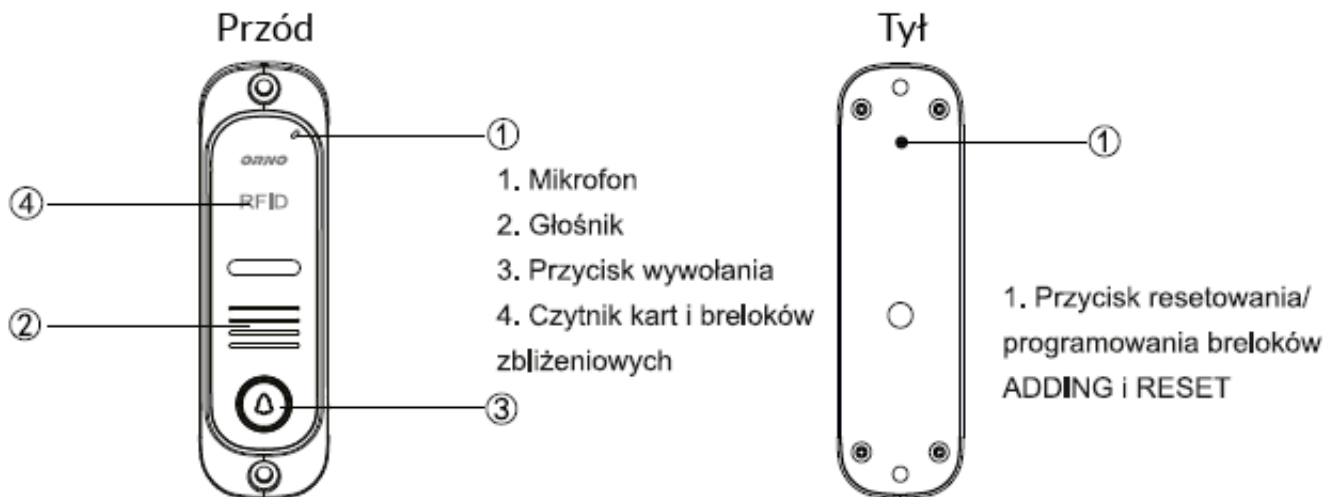

Opis produktu

Panel zewnętrzny 1-rodzinny AVIOR Orno OR-DOM-JA-928KD posiada **czytnik zbliżeniowy RFID 125kHz**, który pozwala na otwieranie elektrozaczepu za pomocą breloka zbliżeniowego (w zestawie).
Niewielkie wymiary pozwalają na montaż **natynkowy - również na wąskich słupkach.**

Schemat połączenia:

Specyfikacja techniczna:

- montaż: natynkowy
- temperatura pracy: -15 st. C ... +50 st. C
- wbudowany czytnik kart i breloków zbliżeniowych: tak, 125kHz
- możliwość kodowania do 10 breloków użytkownika
- bezpośrednio sterowanie elektrozaczepem (nie wymaga dodatkowego zasilania)
- zasilanie: 13,5V DC (z unifonu)
- wymiary: 43,2 x 140,6 x 29,3 mm