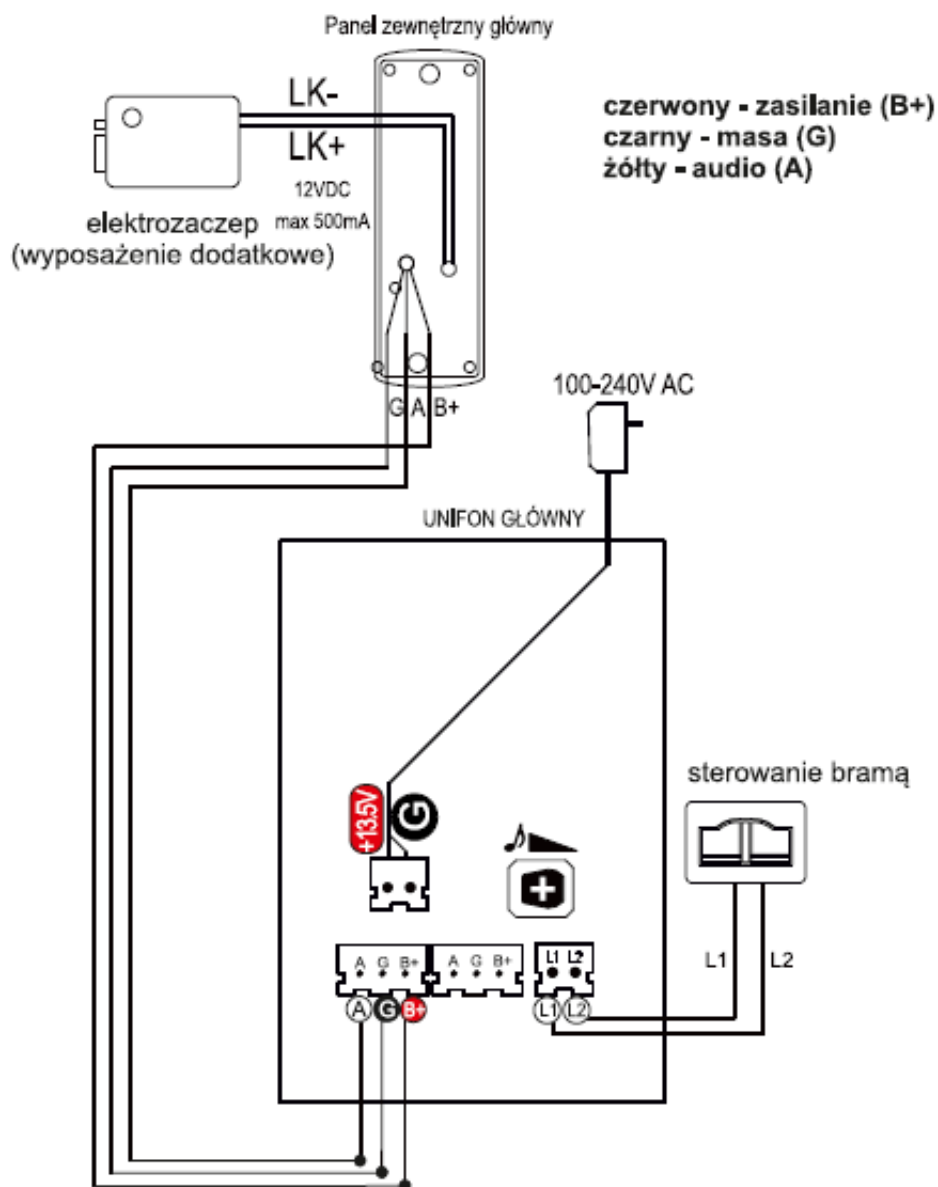

Link do produktu: <https://elektronikadomowa.pl/panel-zewnetrzny-1-rodzinny-avior-or-no-or-dom-ja-928kd-rfid-p-9324.html>

PANEL ZEWNĘTRZNY 1-RODZINNY AVIOR ORNO OR-DOM-JA-928KD RFID

Cena brutto	112,90 zł
Cena netto	91,79 zł
Dostępność	Produkt archiwalny
Czas wysyłki	24 godziny
Numer katalogowy	848
Kod EAN	5908254801815
Producent	Orno

Opis produktu

Panel zewnętrzny 1-rodzinny AVIOR Orno OR-DOM-JA-928KD posiada **czytnik zbliżeniowy RFID 125kHz**, który pozwala na otwieranie elektrozaczepu za pomocą breloka zbliżeniowego (w zestawie).
Niewielkie wymiary pozwalają na montaż **natynkowy - również na wąskich słupkach.**

Schemat połączenia:

Specyfikacja techniczna:

- montaż: natynkowy
- temperatura pracy: -15 st. C ... +50 st. C
- wbudowany czytnik kart i breloków zbliżeniowych: tak, 125kHz
- możliwość kodowania do 10 breloków użytkownika
- bezpośrednio sterowanie elektrozaczepem (nie wymaga dodatkowego zasilania)
- zasilanie: 13,5V DC (z unifonu)
- wymiary: 43,2 x 140,6 x 29,3 mm

W zestawie:

- panel zewnętrzny ORNO OR-DOM-JA-928KD - 1 szt;
- breloki zbliżeniowe - 6 szt (4 breloki użytkownika + 2 breloki do kodowania);
- instrukcja skrócona.