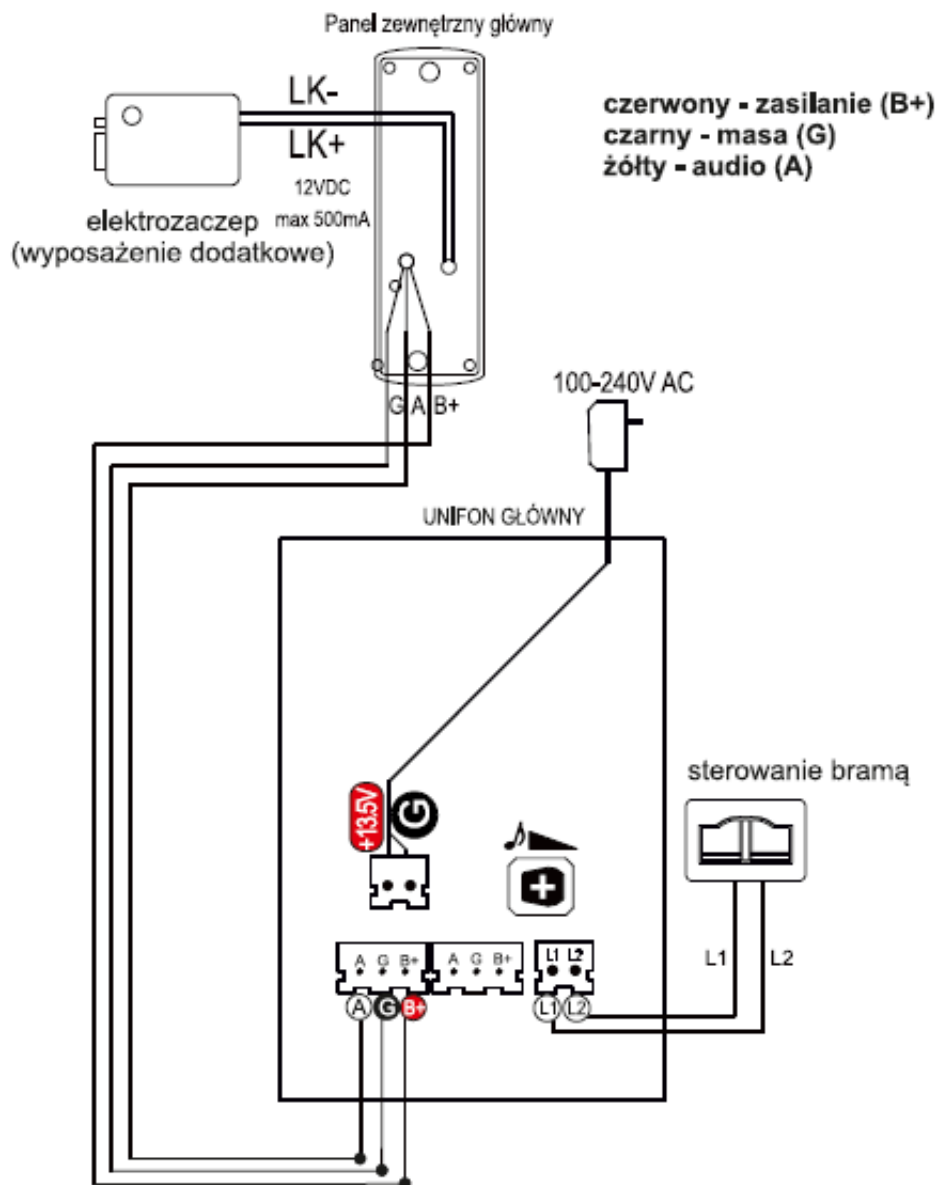

Link do produktu: <https://elektronikadomowa.pl/panel-zewnetrzny-1-rodzinny-avior-or-no-or-dom-ja-928kd-rfid-p-9324.html>

PANEL ZEWNĘTRZNY 1-RODZINNY AVIOR ORNO OR-DOM-JA-928KD RFID

Cena brutto	112,90 zł
Cena netto	91,79 zł
Dostępność	Produkt archiwalny
Czas wysyłki	24 godziny
Numer katalogowy	848
Kod EAN	5908254801815
Producent	Orno

Opis produktu

Panel zewnętrzny 1-rodzinny AVIOR Orno OR-DOM-JA-928KD posiada **czytnik zbliżeniowy RFID 125kHz**, który pozwala na otwieranie elektrozaczepu za pomocą breloka zbliżeniowego (w zestawie).
Niewielkie wymiary pozwalają na montaż **natynkowy - również na wąskich słupkach.**

Schemat połączenia:

Specyfikacja techniczna:

- montaż: natynkowy
- temperatura pracy: -15 st. C ... +50 st. C
- wbudowany czytnik kart i breloków zbliżeniowych: tak, 125kHz
- możliwość kodowania do 10 breloków użytkownika
- bezpośrednio sterowanie elektrozaczepem (nie wymaga dodatkowego zasilania)
- zasilanie: 13,5V DC (z unifonu)
- wymiary: 43,2 x 140,6 x 29,3 mm

W zestawie:

- panel zewnętrzny ORNO OR-DOM-JA-928KD - 1 szt;
- breloki zbliżeniowe - 6 szt (4 breloki użytkownika + 2 breloki do kodowania);
- instrukcja skrócona.