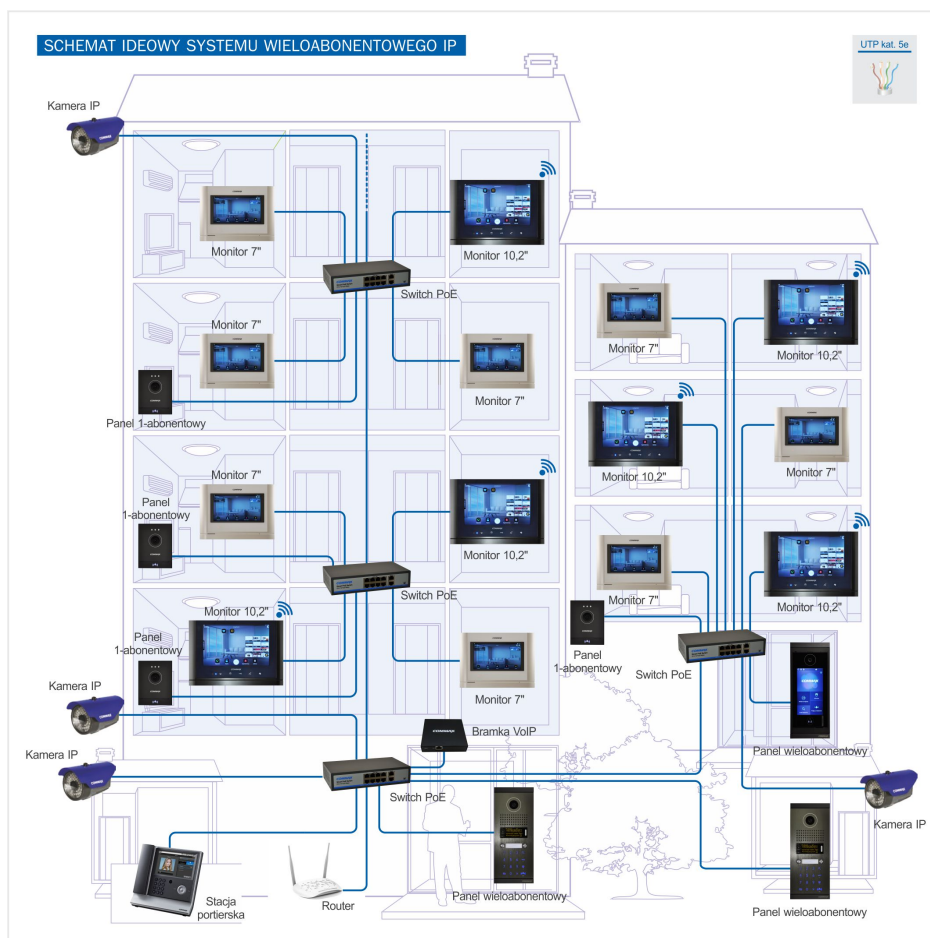

Link do produktu: <https://elektronikadomowa.pl/panel-bramowy-wieloabonentowy-ip-commax-ciot-l7fm-p-7616.html>

PANEL BRAMOWY WIELOABONENTOWY IP COMMAX CIOT-L7FM

Cena brutto	2 471,09 zł
Cena netto	2 009,02 zł
Dostępność	Dostępność 24h.
Czas wysyłki	24 godziny
Numer katalogowy	01930
Kod EAN	5900882899974
Producent	COMMAX

Opis produktu

Panel bramowy IP COMMAX, wielorodzinny posiada kamerę o rozdzielczości obrazu **3 MPX oraz obiektyw stałogniskowy 2.8 mm**, zapewniający szeroki kąt widzenia. Atutem jest też **wyświetlacz dotykowy 7" LED** oraz wbudowany **czytnik kart Mifare**, umożliwiający otwarcie wejścia kodem / kartą / brelokiem / telefonem. Przeznaczony jest do montażu **natynkowego lub podtynkowego** (dedykowane obudowy OS-7PB i OS-7NB; brak w zestawie).

Przykładowy schemat podłączenia:

Specyfikacja techniczna:

- kamera kolorowa
- przetwornik 1/3" CMOS 3 Mpx
- rozdzielczość: 2048 x 1536 px @ 25k/s
- czułość: 0,01lx / 0,00lx (LED wł.)
- obiektyw stałoogniskowy: 2,8mm
- wyświetlacz 7" LED - komunikaty w języku polskim
- komunikaty głosowe (także w języku polskim)
- wbudowany czytnik kart Mifare
- otwarcie wejścia kodem / kartą / telefonem (funkcja BLE)
- montaż: natynkowy/podtynkowy
- wyjście sterujące NO/NC
- zasilanie: 14V DC
- pobór mocy: 20W (max.) / 5W (czuwanie)
- wymiary: 315 x 130 x 9,5 mm

W zestawie:

- panel bramowy COMMAX CIOT-L7FM - 1 szt;
- zasilacz - 1 szt.