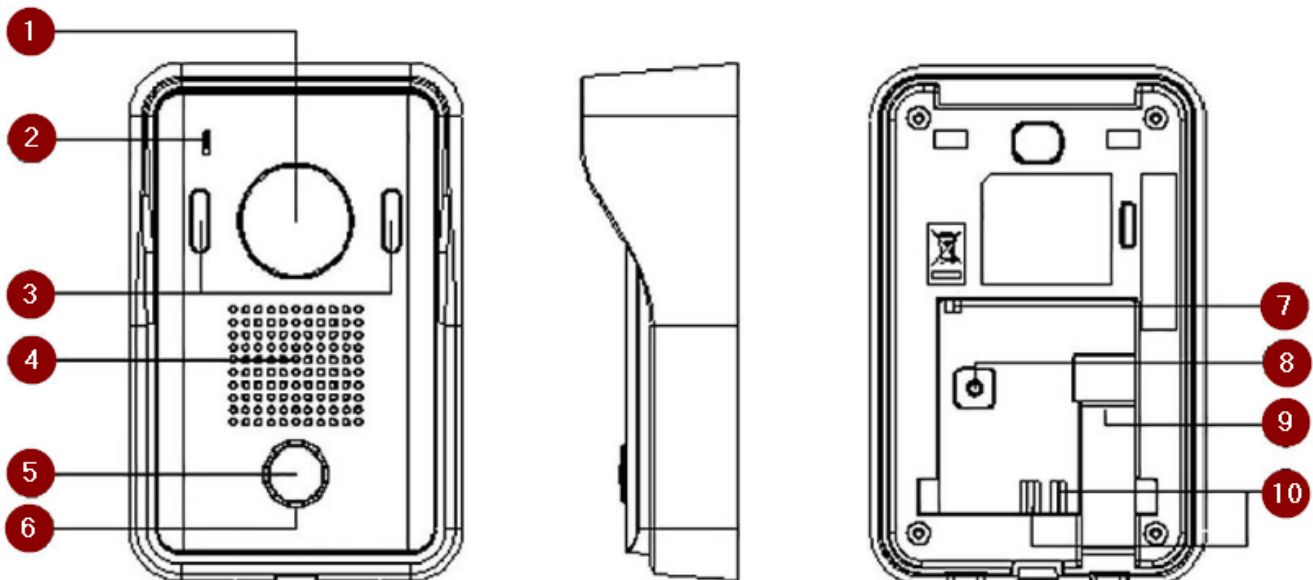

Link do produktu: <https://elektronikadomowa.pl/panel-bramowy-jednoabonentowy-ip-commax-cip-d20ys-2mpx-p-19143.html>

PANEL BRAMOWY JEDNOABONENTOWY IP COMMAX CIP-D20YS 2Mpx

Cena brutto	584,99 zł
Cena netto	475,60 zł
Dostępność	Dostępność 24h.
Czas wysyłki	24 godziny
Numer katalogowy	09584
Kod producenta	CIP-D20YS
Kod EAN	5900882892876
Producent	COMMAX

Opis produktu

Jednorodzinny panel bramowy IP Commax CIP-D20YS posiada kamerę o rozdzielczości obrazu **2MPX FullHD**, która przesyła obraz wysokiej jakości do monitora i na urządzenie mobilne (smartfon).

Podświetlany okrąg wokół przycisku wywołania umożliwia jego łatwe zlokalizowanie nawet w ciemności.

Przeznaczony jest do montażu **natynkowego**.

Legenda:

1. Obiektyw kamery
2. Mikrofon
3. Diody LED
4. Głośnik
5. Przycisk wywołania

- kamera kolorowa 2Mpx
- kąt widzenia: 55° (w pionie), 100° (w poziomie)
- standard wideo: H.264
- czułość: 0,1 LUX 30 cm od soczewki
- doświetlenie diodami światła białego
- przycisk wywołania z niebieskim podświetleniem wokół niego
- współpracuje z monitorami IP - CIP-70QP
- otwieranie wejścia: 1x styk NO/NC, 1 x styk NO
- materiał obudowy: aluminium, malowane proszkowo
- kolor: szary
- okablowanie: UTP kat. 5e
- montaż: natynkowy (zintegrowany, ochronny daszek)
- temperatura pracy: -20°C ...+40°C
- instalacja 4-przewodowa + obwód elektrozamka + **obwód bramy**
- zasilanie: 36~54V DC, PoE / 12V DC (opcja)
- wymiary: 107 x 165 x 50,4 mm