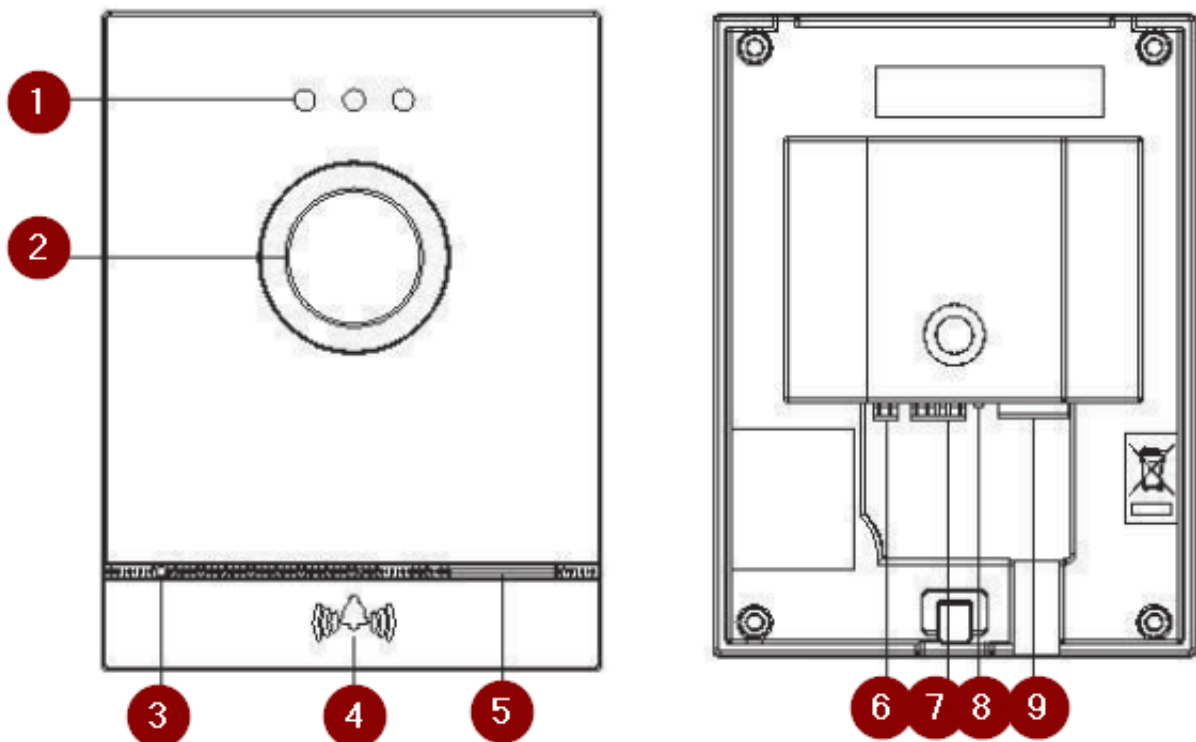

Link do produktu: <https://elektronikadomowa.pl/panel-bramowy-jednoabonentowy-ip-commax-ciot-d21m-metal-p-8621.html>

PANEL BRAMOWY JEDNOABONENTOWY IP COMMAX CIOT-D21M METAL

Cena brutto	827,05 zł
Cena netto	672,40 zł
Dostępność	Produkt archiwalny
Czas wysyłki	24 godziny
Numer katalogowy	01927
Kod EAN	5900882890100
Producent	COMMAX

Opis produktu

Panel bramowy IP, jednorodzinny Commax CIOT-D21M METAL posiada kamerę o rozdzielczości obrazu **2 MPX FullHD** oraz **obiektyw 2.8 mm**, zapewniający szeroki kąt widzenia.

Wyposażony jest z mechaniczny, **podświetlany przycisk wywołania**.

Przeznaczony jest do montażu **natynkowego** (dedykowana osłona OS-14B; brak w zestawie).

Legenda:

1. Diody LED
2. Obiektyw kamery

3. Mikrofon
4. Podświetlany, mechaniczny przycisk wywołania
5. Głośnik
6. Opcjonalne gniazdo zasilania 12VDC
7. Gniazdo sterujące (np. elektrozaczepem, styk NO/NC, zasilanie 12VDC)
8. Przycisk RESET
9. Gniazdo RJ45

Przykładowy schemat połączenia:

Specyfikacja techniczna:

- kamera kolorowa
- przetwornik 1/3" CMOS 2 Mpx
- rozdzielczość: 1920 x 1080 px @ 25kl/s
- czułość: 0,1 LUX 30 cm od soczewki
- standard wideo: H.264 / H.265 / ONVIF
- obiektyw 2,8mm
- kąt widzenia: 55° (pion), 95° (poziom)
- otwieranie drzwi: styk NO/NC, zasilanie 12VDC (max. 0,5A)
- montaż: natynkowy
- okablowanie: UTP kat. 5e
- temperatura pracy: -20°C ... +40°C
- zasilanie: 36~54V DC, PoE / 12VDC
- pobór mocy: max. 12W
- wymiary: 146 x 110 x 30 mm