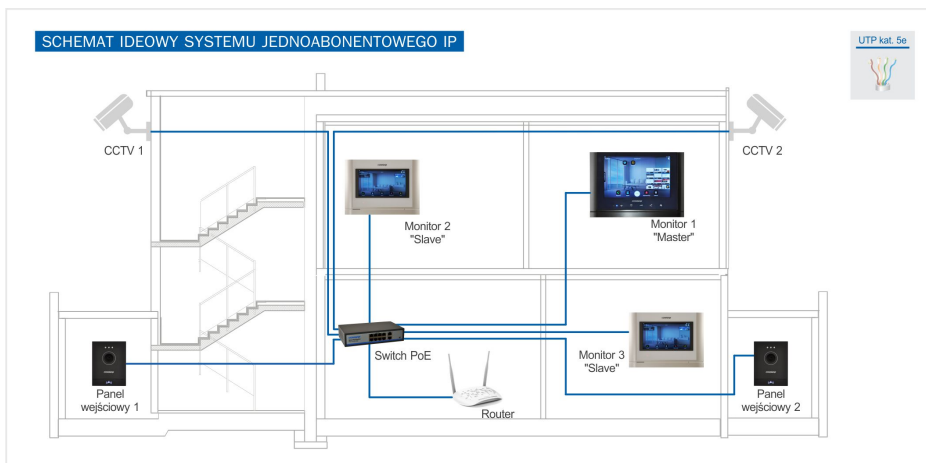

Opis produktu

Panel bramowy IP, jednorodzinny Commax CIOT-D21M METAL posiada kamerę o rozdzielczości obrazu **2 MPX FullHD** oraz **obiektyw 2.8 mm**, zapewniający szeroki kąt widzenia.

Wyposażony jest z mechaniczny, **podświetlany przycisk wywołania**.

Przeznaczony jest do montażu **natynkowego** (dedykowana osłona OS-14B; brak w zestawie).

Legenda:

1. Diody LED
2. Obiektyw kamery

3. Mikrofon
4. Podświetlany, mechaniczny przycisk wywołania
5. Głośnik
6. Opcjonalne gniazdo zasilania 12VDC
7. Gniazdo sterujące (np. elektrozaczepem, styk NO/NC, zasilanie 12VDC)
8. Przycisk RESET
9. Gniazdo RJ45

Przykładowy schemat połączenia:

Specyfikacja techniczna:

- kamera kolorowa
- przetwornik 1/3" CMOS 2 Mpx
- rozdzielczość: 1920 x 1080 px @ 25kl/s
- czułość: 0,1 LUX 30 cm od soczewki
- standard wideo: H.264 / H.265 / ONVIF
- obiektyw 2,8mm
- kąt widzenia: 55° (pion), 95° (poziom)
- otwieranie drzwi: styk NO/NC, zasilanie 12VDC (max. 0,5A)
- montaż: natynkowy
- okablowanie: UTP kat. 5e
- temperatura pracy: -20°C ... +40°C
- zasilanie: 36~54V DC, PoE / 12VDC
- pobór mocy: max. 12W
- wymiary: 146 x 110 x 30 mm

W zestawie:

- panel bramowy Commax CIOT-D21M METAL - 1 szt;
- instrukcja.