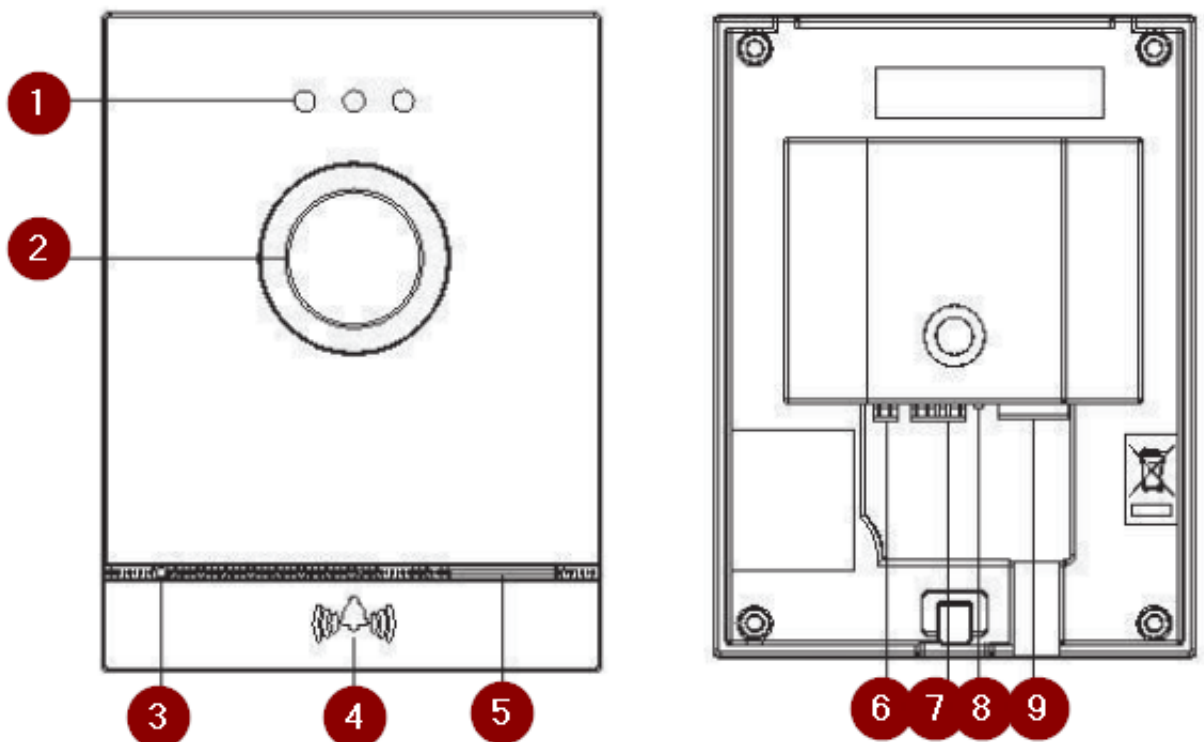

Link do produktu: <https://elektronikadomowa.pl/panel-bramowy-jednoabonentowy-ip-commax-ciot-d21m-p-8210.html>

PANEL BRAMOWY JEDNOABONENTOWY IP COMMAX CIOT-D21M

Cena brutto	605,15 zł
Cena netto	491,99 zł
Dostępność	Dostępność 24h.
Czas wysyłki	24 godziny
Numer katalogowy	01926
Kod producenta	CIOT-D21M
Kod EAN	5900882890070
Producent	COMMAX

Opis produktu

Panel bramowy IP, jednorodzinny Commax CIOT-D21M posiada kamerę o rozdzielczości obrazu **2 MPX FullHD** oraz **obiektyw 2.8 mm**, zapewniający szeroki kąt widzenia.

Wyposażony jest z mechaniczny, **podświetlany przycisk wywołania**.

Przeznaczony jest do montażu **natynkowego** (dedykowana osłona OS-14B; brak w zestawie).

Legenda:

1. Diody LED
2. Obiektyw kamery
3. Mikrofon
4. Podświetlany, mechaniczny przycisk wywołania
5. Głośnik
6. Opcjonalne gniazdo zasilania 12VDC
7. Gniazdo sterujące (np. elektrozaczepem, styk NO/NC, zasilanie 12VDC)
8. Przycisk RESET
9. Gniazdo RJ45

Przykładowy schemat połączenia:

Specyfikacja techniczna:

- kamera kolorowa
- przetwornik 1/3" CMOS 2 Mpx
- rozdzielczość: 1920 x 1080 px @ 25kl/s
- czułość: 0,1 LUX 30 cm od soczewki
- standard wideo: H.264 / H.265 / ONVIF
- obiektyw 2,8mm
- kąt widzenia: 55° (pion), 95° (poziom)
- otwieranie drzwi: styk NO/NC, zasilanie 12VDC (max. 0,5A)
- montaż: natynkowy
- okablowanie: UTP kat. 5e
- temperatura pracy: -20°C ...+40°C
- zasilanie: 36~54V DC, PoE / 12VDC
- pobór mocy: max. 12W
- wymiary: 146 x 110 x 30 mm