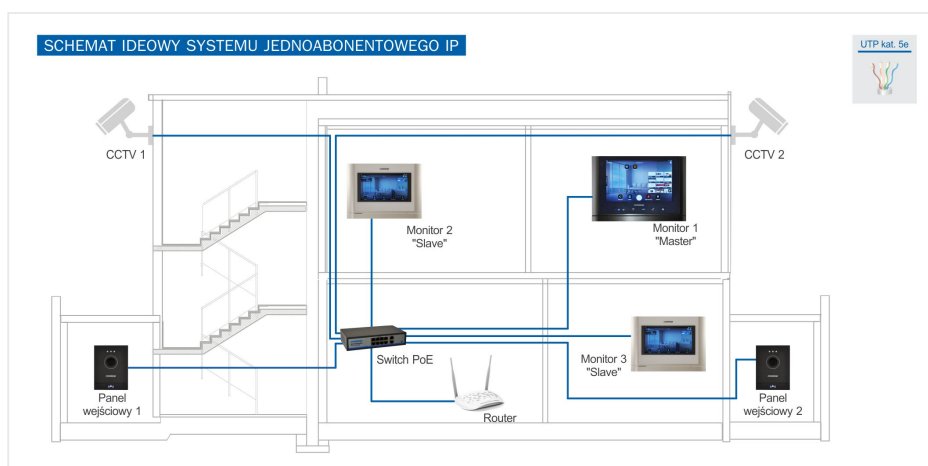

Link do produktu: <https://elektronikadomowa.pl/panel-bramowy-jednoabonentowy-ip-commax-ciot-d21m-p-8210.html>

PANEL BRAMOWY JEDNOABONENTOWY IP COMMAX CIOT-D21M

Cena brutto	605,15 zł
Cena netto	491,99 zł
Dostępność	Dostępność 24h.
Czas wysyłki	24 godziny
Numer katalogowy	01926
Kod producenta	CIOT-D21M
Kod EAN	5900882890070
Producent	COMMAX

Opis produktu

Panel bramowy IP, jednorodzinny Commax CIOT-D21M posiada kamerę o rozdzielczości obrazu **2 MPX FullHD** oraz **obiektyw 2.8 mm**, zapewniający szeroki kąt widzenia.

Wyposażony jest z mechaniczny, **podświetlany przycisk wywołania**.

Przeznaczony jest do montażu **natynkowego** (dedykowana osłona OS-14B; brak w zestawie).

Legenda:

1. Diody LED
2. Obiektyw kamery
3. Mikrofon
4. Podświetlany, mechaniczny przycisk wywołania
5. Głośnik
6. Opcjonalne gniazdo zasilania 12VDC
7. Gniazdo sterujące (np. elektrozaczepem, styk NO/NC, zasilanie 12VDC)
8. Przycisk RESET
9. Gniazdo RJ45

Przykładowy schemat połączenia:

Specyfikacja techniczna:

- kamera kolorowa
- przetwornik 1/3" CMOS 2 Mpx
- rozdzielczość: 1920 x 1080 px @ 25kl/s
- czułość: 0,1 LUX 30 cm od soczewki
- standard wideo: H.264 / H.265 / ONVIF
- obiektyw 2,8mm
- kąt widzenia: 55° (pion), 95° (poziom)
- otwieranie drzwi: styk NO/NC, zasilanie 12VDC (max. 0,5A)
- montaż: natynkowy
- okablowanie: UTP kat. 5e
- temperatura pracy: -20°C ...+40°C
- zasilanie: 36~54V DC, PoE / 12VDC
- pobór mocy: max. 12W
- wymiary: 146 x 110 x 30 mm