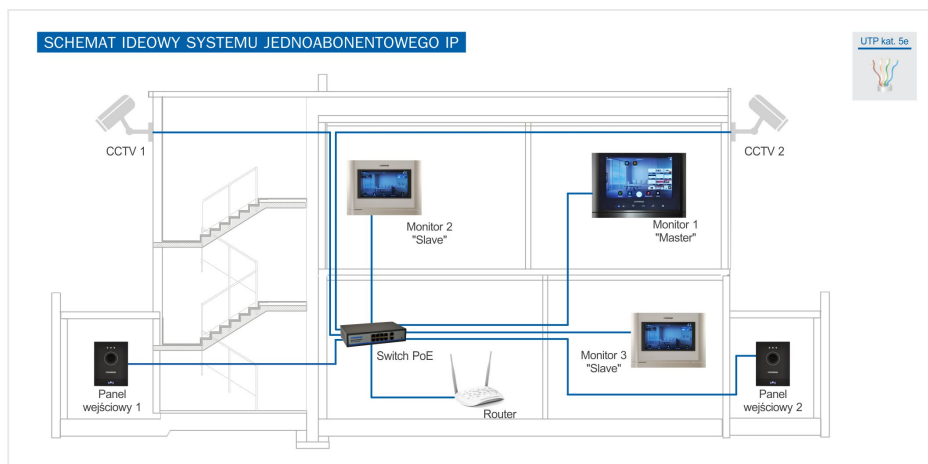

## PANEL BRAMOWY JEDNOABONENTOWY IP COMMAX CIOT-D21M

Cena brutto	<b>756,45 zł</b>
Cena netto	<b>615,00 zł</b>
Dostępność	<b>Dostępność 24h.</b>
Czas wysyłki	<b>24 godziny</b>
Numer katalogowy	<b>01926</b>
Kod EAN	<b>5900882890070</b>
Producent	<b>COMMAX</b>

### Opis produktu

**Panel bramowy IP COMMAX CIOT-D21M, jednorodzinny** posiada kamerę o rozdzielczości obrazu **2 MPX FullHD oraz obiektyw stałogniskowy 2.8 mm**, zapewniający szeroki kąt widzenia. Wyposażony jest z mechaniczny, **podświetlany przycisk wywołania**.

Przeznaczony jest do montażu **natynkowego** (dedykowana osłona OS-14B; brak w zestawie).

### Specyfikacja techniczna:

- kamera kolorowa
- przetwornik 1/3" CMOS 2 Mpx
- rozdzielczość: 1920 x 1080 px @ 25kl/s
- czułość: 0,01lx / 0,00lx (LED wł.)
- obiektyw stałogniskowy: 2,8mm
- kąt widzenia: 55 stopni (pion), 95 stopni (poziom)
- mechaniczny, podświetlany przycisk wywołania
- montaż: natynkowy
- wyjście sterujące NO/NC, dostępne zasilanie 12VDC (max. 0,5A)
- zasilanie: PoE 36~54VDC