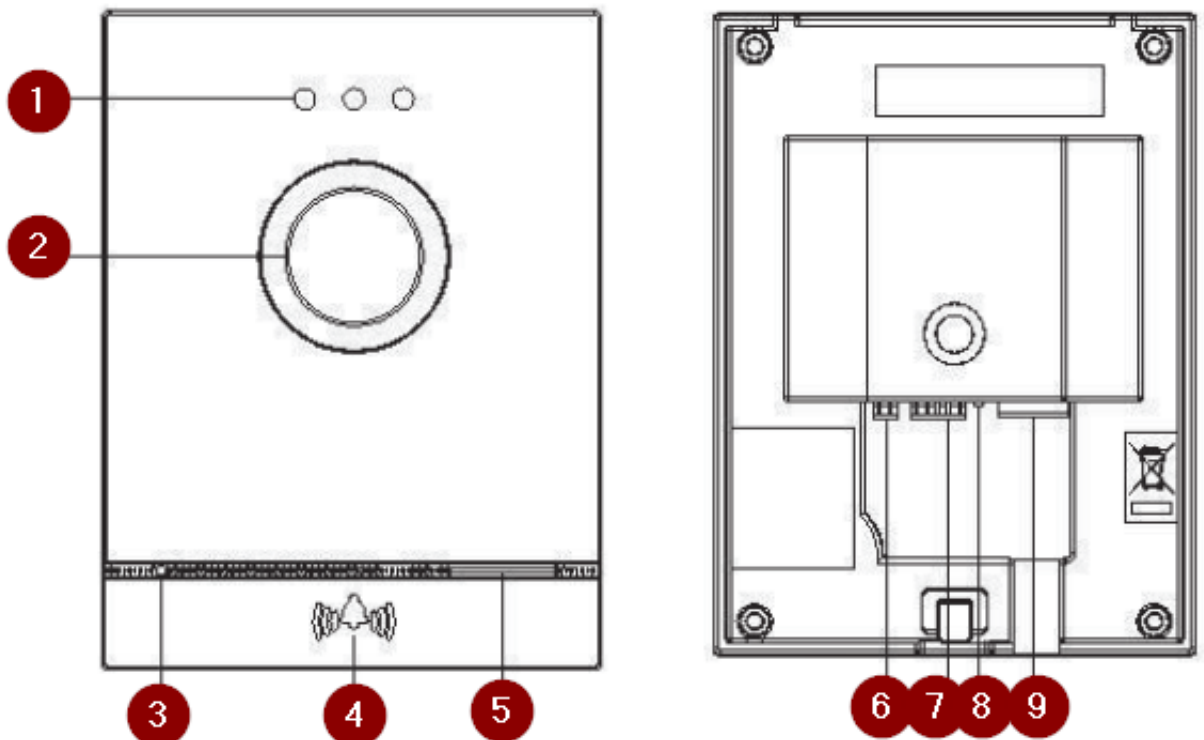

Link do produktu: <https://elektronikadomowa.pl/panel-bramowy-jednoabonentowy-ip-commax-ciot-d20m-p-7614.html>

PANEL BRAMOWY JEDNOABONENTOWY IP COMMAX CIOT-D20M

Cena brutto	597,09 zł
Cena netto	485,44 zł
Dostępność	Dostępność 24h.
Czas wysyłki	24 godziny
Numer katalogowy	01923
Kod producenta	CIOT-D20M
Kod EAN	5900882899929
Producent	COMMAX

Opis produktu

Panel bramowy IP, jednorodzinny Commax CIOT-D20M posiada kamerę o rozdzielczości obrazu **2MPX FullHD** oraz **obiektyw 2.8 mm**, zapewniający szeroki kąt widzenia.

Atutem jest też **sensoryczny, podświetlany przycisk wywołania**.

Przeznaczony jest do montażu **natynkowego** (dedykowana obudowa OS-14B; brak w zestawie).

Legenda:

1. Diody LED
2. Obiektyw kamery
3. Mikrofon
4. Podświetlany, sensoryczny przycisk wywołania
5. Głośnik
6. Opcjonalne gniazdo zasilania 12VDC
7. Gniazdo sterujące (np. elektrozaczepem, styk NO/NC, zasilanie 12VDC)
8. Przycisk RESET
9. Gniazdo RJ45

Przykładowy schemat połączenia:

Specyfikacja techniczna:

- kamera kolorowa
- przetwornik 1/3" CMOS 2 Mpx
- rozdzielczość: 1920 x 1080 px @ 25kl/s
- czułość: 0,1 LUX 30 cm od soczewki
- standard wideo: H.264 / H.265 / ONVIF
- obiektyw 2,8mm
- kąt widzenia: 55° (pion), 95° (poziom)
- otwieranie drzwi: styk NO/NC, zasilanie 12VDC (max. 0,5A)
- montaż: natynkowy
- okablowanie: UTP kat. 5e
- temperatura pracy: -20°C ...+40°C
- zasilanie: 36~54V DC, PoE / 12VDC
- pobór mocy: max. 12W
- wymiary: 146 x 110 x 30 mm