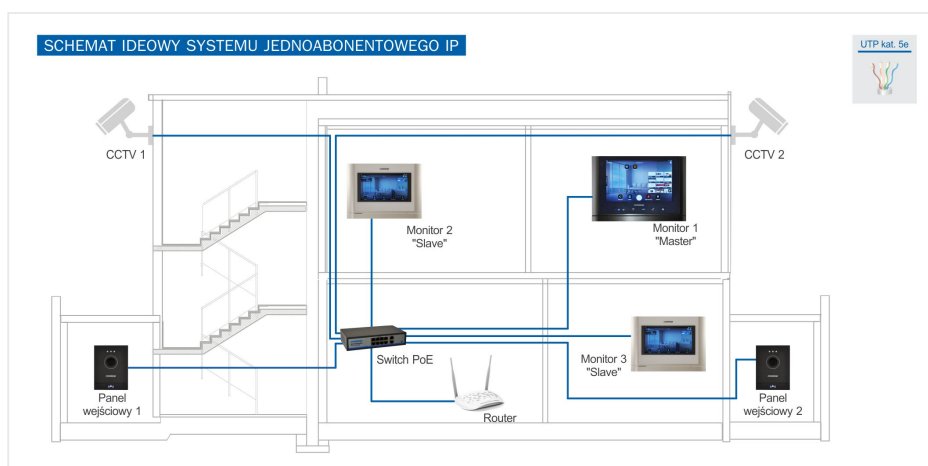

Opis produktu

Panel bramowy IP, jednorodzinny Commax CIOT-D20M posiada kamerę o rozdzielczości obrazu **2MPX FullHD** oraz **obiektyw 2.8 mm**, zapewniający szeroki kąt widzenia.

Atutem jest też **sensoryczny, podświetlany przycisk wywołania**.

Przeznaczony jest do montażu **natynkowego** (dedykowana obudowa OS-14B; brak w zestawie).

Legenda:

1. Diody LED
2. Obiektyw kamery
3. Mikrofon
4. Podświetlany, sensoryczny przycisk wywołania
5. Głośnik
6. Opcjonalne gniazdo zasilania 12VDC
7. Gniazdo sterujące (np. elektrozaczepem, styk NO/NC, zasilanie 12VDC)
8. Przycisk RESET
9. Gniazdo RJ45

Przykładowy schemat połączenia:

Specyfikacja techniczna:

- kamera kolorowa
- przetwornik 1/3" CMOS 2 Mpx
- rozdzielczość: 1920 x 1080 px @ 25kl/s
- czułość: 0,1 LUX 30 cm od soczewki
- standard wideo: H.264 / H.265 / ONVIF
- obiektyw 2,8mm
- kąt widzenia: 55° (pion), 95° (poziom)
- otwieranie drzwi: styk NO/NC, zasilanie 12VDC (max. 0,5A)
- montaż: natynkowy
- okablowanie: UTP kat. 5e
- temperatura pracy: -20°C ...+40°C
- zasilanie: 36~54V DC, PoE / 12VDC
- pobór mocy: max. 12W
- wymiary: 146 x 110 x 30 mm

W zestawie:

- panel bramowy Commax CIOT-D20M - 1 szt;
- instrukcja.