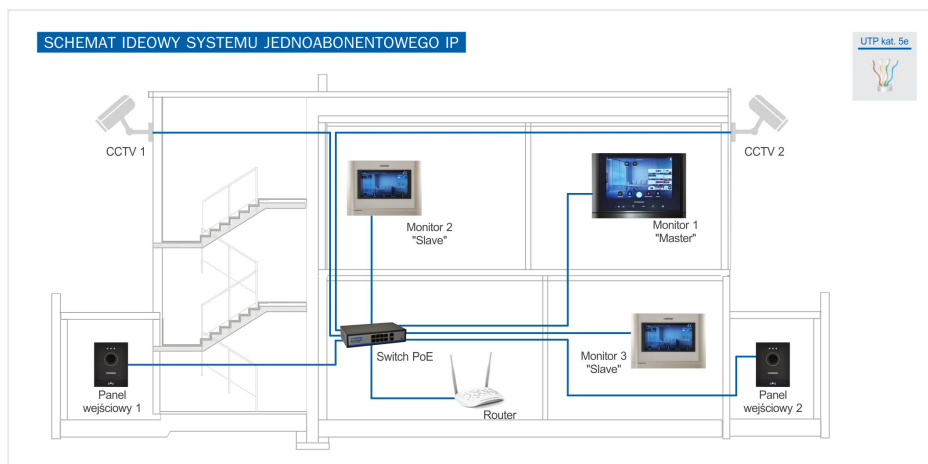

Link do produktu: <https://elektronikadomowa.pl/panel-bramowy-jednoabonentowy-ip-commax-ciot-d20m-p-7614.html>

PANEL BRAMOWY JEDNOABONENTOWY IP COMMAX CIOT-D20M

Cena brutto	746,35 zł
Cena netto	606,79 zł
Dostępność	Dostępność 24h.
Czas wysyłki	24 godziny
Numer katalogowy	01923
Kod EAN	5900882899929
Producent	COMMAX

Opis produktu

Panel bramowy IP COMMAX, jednorodzinny posiada kamerę o rozdzielczości obrazu **2MPX FullHD** oraz **obiektyw stałogniskowy 2.8 mm**, zapewniający szeroki kąt widzenia. Atutem jest też **sensoryczny, podświetlany przycisk wywołania**. Przeznaczony jest do montażu **natynkowego** (dedykowana obudowa OS-14B; brak w zestawie).

Przykładowy schemat połączenia:

Specyfikacja techniczna:

- kamera kolorowa
- przetwornik 1/3" CMOS 2 Mpx
- rozdzielczość: 1920 x 1080 px @ 25kl/s
- czułość: 0,01lx / 0,00lx (LED wł.)
- standard wideo: H.264 / H.265 / ONVIF
- obiektyw stałogniskowy: 2,8mm
- kąt widzenia: 55 st. (pion), 95 st. (poziom)
- otwieranie drzwi: styk NO/NC, zasilanie 12VDC (max. 0,5A)
- montaż: natynkowy
- okablowanie: UTP kat. 5e
- temperatura pracy: -20 st. C ...+40 st. C

-
- zasilanie: 36~54V DC, PoE
 - pobór mocy: max. 12W
 - wymiary: 146 x 110 x 30 mm

W zestawie:

- panel bramowy COMMAX CIOT-D20M - 1 szt;