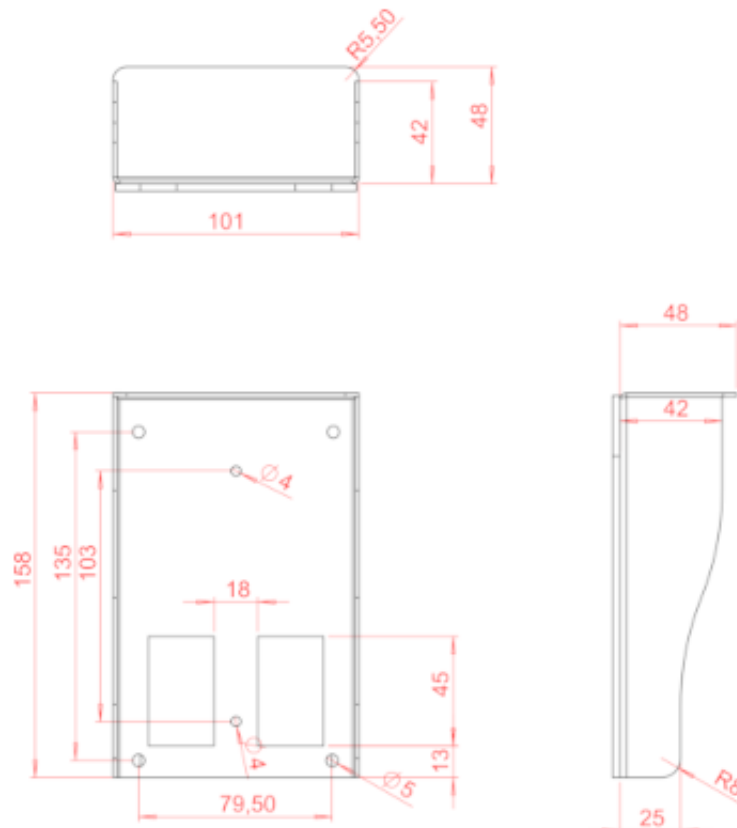

Link do produktu: <https://elektronikadomowa.pl/oslona-daszek-natynkowy-do-paneli-zewnetrznych-commax-os-12-p-3345.html>

OSŁONA - DASZEK NATYNKOWY - DO PANELI ZEWNĘTRZNYCH COMMAX OS-12

Cena brutto	86,75 zł
Cena netto	70,53 zł
Dostępność	Dostępny
Czas wysyłki	24 godziny
Numer katalogowy	02102
Kod EAN	5900882899257
Producent	COMMAX

Opis produktu

Oslona Commax OS-12 przeznaczona jest do montażu stacji bramowych **DRC-40KA, DRC-40KPT i DRC-40KR2**. Wykonana jest z wysokiej jakości blachy aluminiowej - malowanej proszkowo.

Kolor: RAL 9006

W zestawie:

- osłona COMMAX OS-12 - 1 szt.