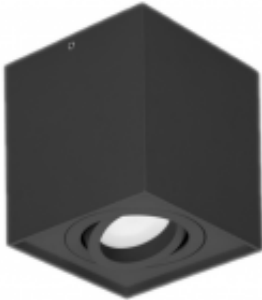

Link do produktu: <https://elektronikadomowa.pl/oprawa-oswietleniowa-punktowo-ruchoma-carolin-dls-gu10-adviti-ad-od-6145bgu10-35w-ip20-p-12106.html>

OPRAWA OŚWIETLENIOWA PUNKTOWO-RUCHOMA CAROLIN DLS GU10 ADVITI AD-OD-6145BGU10 35W IP20

Opis produktu

Punktowa oprawa oświetleniowa Adviti BARBRA DLS GU10 AD-OD-6142BGU10 służy do oświetlania fragmentów pomieszczeń (stołu, biurka), tworząc nowoczesny i stylowy wystrój. Przeznaczona jest do **montażu natynkowego**.

Specyfikacja techniczna:

- moc: max. 50W
- źródło światła: dioda LED lub żarówka halogenowa odpowiednia do trzonka/oprawki GU10 (brak w zestawie)
- stopień ochrony: IP20
- materiał: aluminium
- kolor obudowy: czarny
- montaż: natynkowy
- temperatura pracy: -20 st. C ...+45 st. C
- zasilanie: ~230V/50Hz
- wymiary: 56 x 56 x 100 mm
- waga netto: 0,355 kg