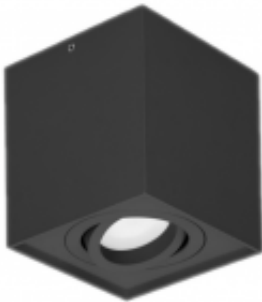

Link do produktu: <https://elektronikadomowa.pl/oprawa-oswietleniowa-punktowo-ruchoma-carolin-dls-gu10-adviti-ad-od-6145bgu10-35w-ip20-p-12106.html>

OPRAWA OŚWIETLENIOWA PUNKTOWO-RUCHOMA CAROLIN DLS GU10 ADVITI AD-OD-6145BGU10 35W IP20

Cena brutto	53,30 zł
Cena netto	43,33 zł
Dostępność	Na zamówienie - 2-3 dni
Czas wysyłki	24 godziny
Numer katalogowy	16520
Kod EAN	5908254818257
Producent	ADVITI

Opis produktu

Punktowa oprawa oświetleniowa Adviti BARBRA DLS GU10 AD-OD-6142BGU10 służy do oświetlania fragmentów pomieszczeń (stołu, biurka), tworząc nowoczesny i stylowy wystrój. Przeznaczona jest do **montażu natynkowego**.

Specyfikacja techniczna:

- moc: max. 50W
- źródło światła: dioda LED lub żarówka halogenowa odpowiednia do trzonka/oprawki GU10 (brak w zestawie)
- stopień ochrony: IP20
- materiał: aluminium
- kolor obudowy: czarny
- montaż: natynkowy
- temperatura pracy: -20 st. C ...+45 st. C
- zasilanie: ~230V/50Hz
- wymiary: 56 x 56 x 100 mm
- waga netto: 0,355 kg