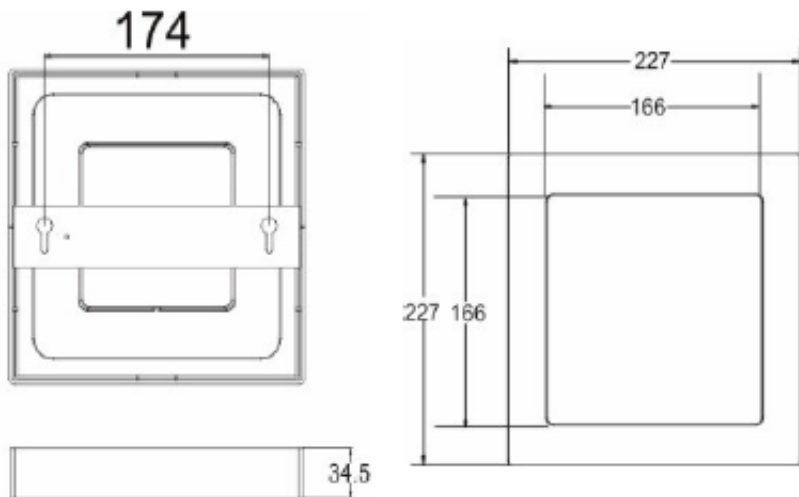

### Specyfikacja techniczna:

- moc: 24W
- źródło światła: 120x LED SMD 2835
- strumień świetlny: 1900lm
- temperatura barwowa: 4000K
- barwa światła: neutralna biel
- współczynnik oddawania barw Ra/CRI: >80
- materiał: stop aluminium + mleczne szkło akrylowe typu PMMA
- wbudowany zasilacz LED
- temperatura pracy: -20 st. C ...+40 st. C
- kolor obudowy: biały
- zasilanie: ~230V/50Hz
- wymiary: 227 x 227 x 34,5 mm
- waga netto: 0,56 kg