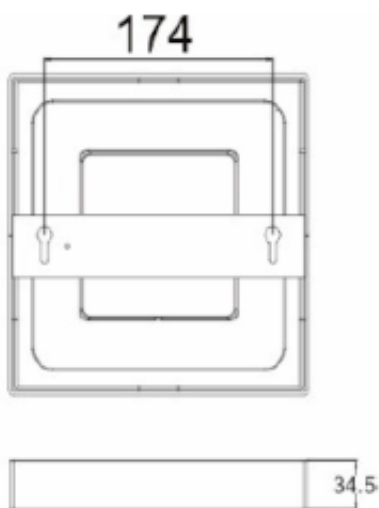

Specyfikacja techniczna:

- moc: 18W
- źródło światła: 96x LED SMD 2835
- strumień świetlny: 1300 lm
- współczynnik oddawania barw Ra/CRI: >80
- temperatura barwowa: 4000K
- barwa światła: neutralna biel
- wbudowany zasilacz LED
- materiał: stop aluminium
- klosz: mleczne szkło akrylowe typu PMMA
- montaż: natynkowy
- kolor: biały
- stopień ochrony: IP20
- temperatura pracy: -20 st. C ...+40 st. C
- napięcie zasilania: ~230V/50Hz