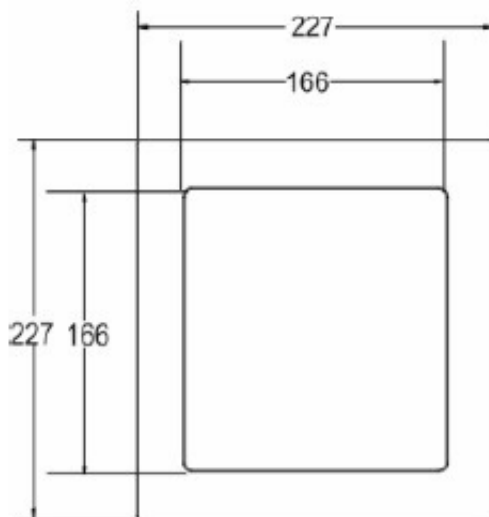

Specyfikacja techniczna:

- moc: 18W
- źródło światła: 96x LED SMD 2835
- strumień świetlny: 1300 lm
- współczynnik oddawania barw Ra/CRI: >80
- temperatura barwowa: 4000K
- barwa światła: neutralna biel
- wbudowany zasilacz LED
- materiał: stop aluminium
- klosz: mleczne szkło akrylowe typu PMMA
- montaż: natynkowy
- kolor: biały
- stopień ochrony: IP20
- temperatura pracy: -20 st. C ...+40 st. C
- napięcie zasilania: ~230V/50Hz