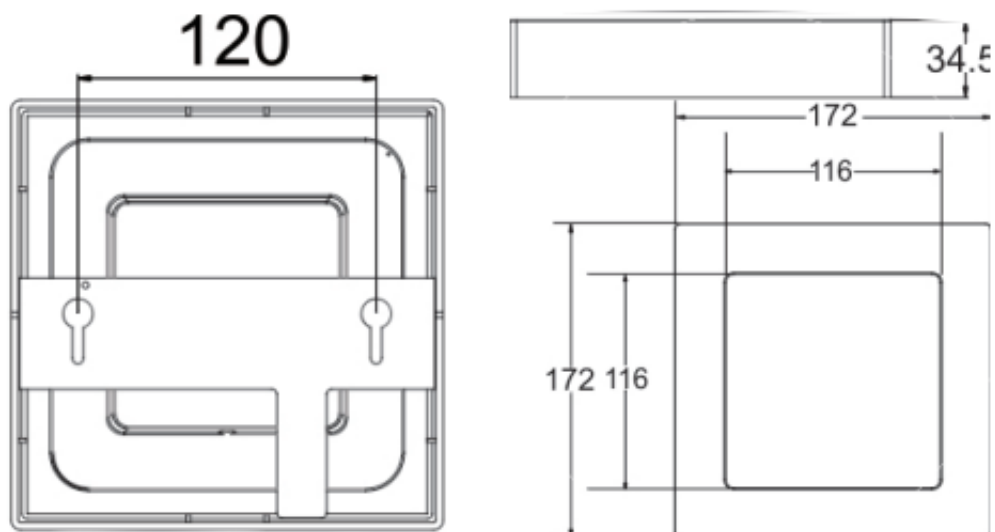

### Specyfikacja techniczna:

- moc: 12W
- źródło światła: 64x LED SMD 2835
- strumień świetlny: 860 lm
- współczynnik oddawania barw Ra/CRI: >80
- trwałość L70/B50: 25000h
- temperatura barwowa: 4000K
- barwa światła: neutralna biel
- wbudowany zasilacz LED
- liczba cykli włączeniowych: 15000
- materiał: PC
- klosz: mleczne szkło akrylowe typu PMMA
- montaż: natynkowy
- kolor: biały
- stopień ochrony: IP20
- temperatura pracy: -20 st. C ...+40 st. C
- napięcie zasilania: ~230V/50Hz
- waga: 0,440kg