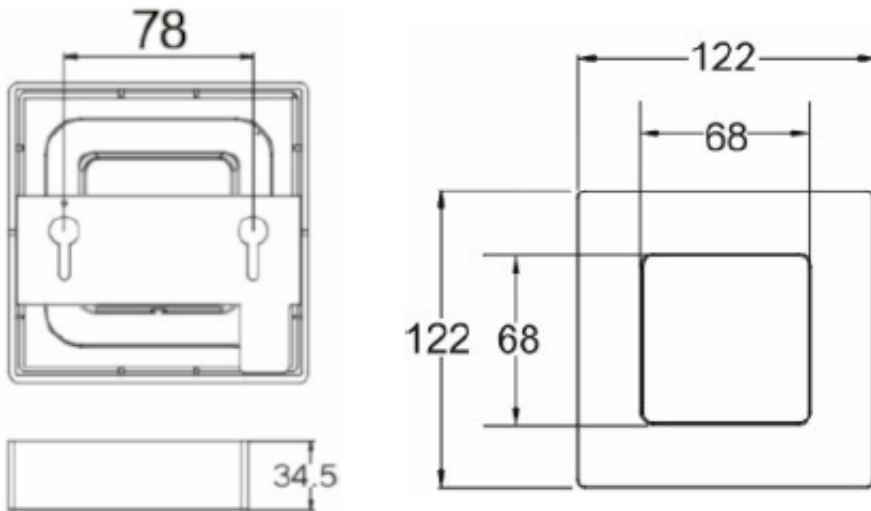

Specyfikacja techniczna:

- moc: 9W
- źródło światła: 48x LED SMD 2835
- strumień świetlny: 530 lm
- współczynnik oddawania barw Ra/CRI: >80
- trwałość L70/B50: 25000h
- temperatura barwowa: 4000K
- barwa światła: neutralna biel
- wbudowany zasilacz LED
- liczba cykli włączeniowych: 15000
- materiał: PC
- klosz: mleczne szkło akrylowe typu PMMA
- montaż: natynkowy
- kolor: biały
- stopień ochrony: IP20
- temperatura pracy: -20 st. C ...+40 st. C
- napięcie zasilania: ~230V/50Hz
- waga: 0,260kg