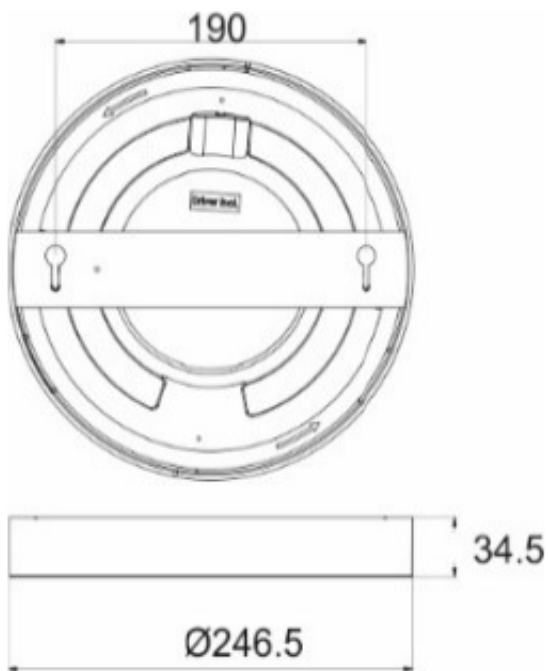

Specyfikacja techniczna:

- moc: 24W
- źródło światła: 120x LED SMD 2835
- strumień świetlny: 1900lm
- temperatura barwowa: 4000K
- barwa światła: neutralna biel
- współczynnik oddawania barw Ra/CRI: >80
- materiał: stop aluminium + mleczne szkło akrylowe typu PMMA
- wbudowany zasilacz LED
- temperatura pracy: -20 st. C ...+40 st. C
- kolor obudowy: biały
- zasilanie: ~230V/50Hz
- wymiary: Ø246,5 x 34,5 mm
- waga netto: 0,5 kg