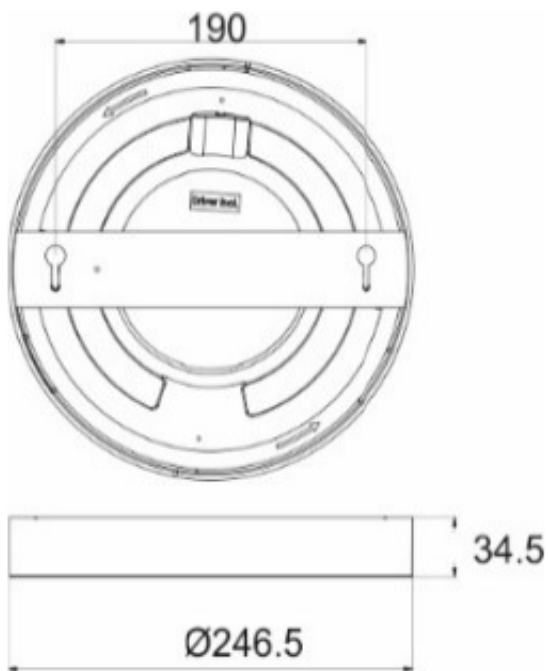

Specyfikacja techniczna:

- moc: 24W
- źródło światła: 120x LED SMD 2835
- strumień świetlny: 1900lm
- temperatura barwowa: 3000K
- barwa światła: ciepła biel
- współczynnik oddawania barw Ra/CRI: >80
- materiał: stop aluminium + mleczne szkło akrylowe typu PMMA
- wbudowany zasilacz LED
- temperatura pracy: -20 st. C ...+40 st. C
- kolor obudowy: biały
- zasilanie: ~230V/50Hz
- wymiary: Ø246,5 x 34,5 mm
- waga netto: 0,5 kg