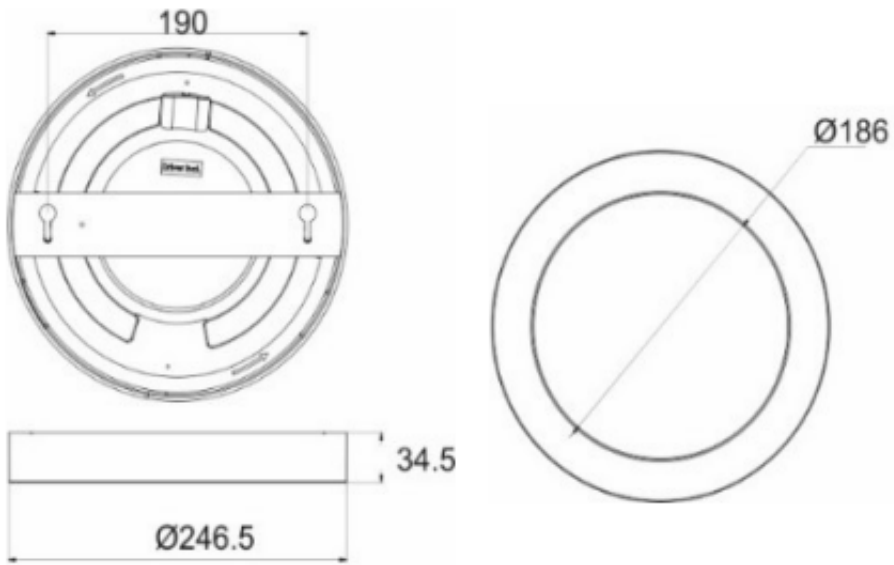

### Specyfikacja techniczna:

- moc: 20W
- źródło światła: 100x LED SMD 2835
- strumień świetlny: 1400lm
- temperatura barwowa: 4000K
- barwa światła: neutralna biel
- współczynnik oddawania barw Ra/CRI: >80
- materiał: stop aluminium + mleczne szkło akrylowe typu PMMA
- wbudowany zasilacz LED
- stopień ochrony: IP20
- temperatura pracy: -20 st. C ...+40 st. C
- kolor obudowy: biały
- zasilanie: ~230V/50Hz
- wymiary: Ø246,5 x 34,5 mm
- waga netto: 0,5 kg