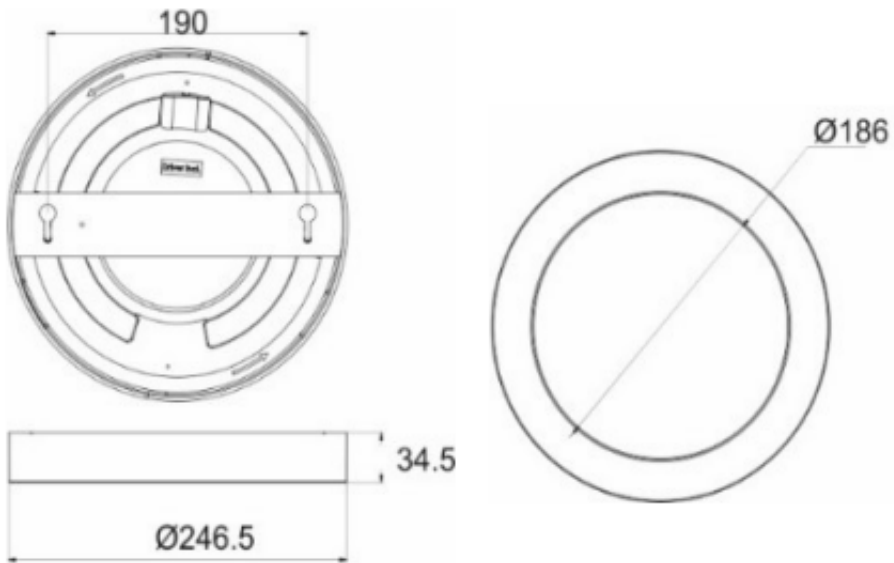

Specyfikacja techniczna:

- moc: 20W
- źródło światła: 100x LED SMD 2835
- strumień świetlny: 1400lm
- temperatura barwowa: 3000K
- barwa światła: ciepła biel
- współczynnik oddawania barw Ra/CRI: >80
- materiał: stop aluminium + młeczne szkło akrylowe typu PMMA
- wbudowany zasilacz LED
- stopień ochrony: IP20
- temperatura pracy: -20 st. C ...+40 st. C
- kolor obudowy: biały
- zasilanie: ~230V/50Hz
- wymiary: Ø246,5 x 34,5 mm
- waga netto: 0,5 kg