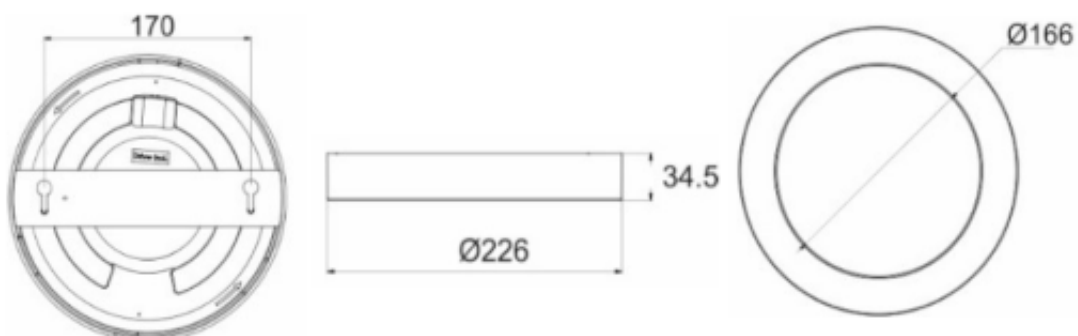

Specyfikacja techniczna:

- moc: 18W
- źródło światła: 90x LED SMD 2835
- strumień świetlny: 1300 lm
- współczynnik oddawania barw Ra/CRI: >80
- temperatura barwowa: 4000K
- barwa światła: neutralna biel
- wbudowany zasilacz LED
- materiał: stop aluminium
- klosz: mleczne szkło akrylowe typu PMMA
- montaż: natynkowy
- kolor: biały
- stopień ochrony: IP20
- temperatura pracy: -20 st. C ...+40 st. C
- napięcie zasilania: ~230V/50Hz