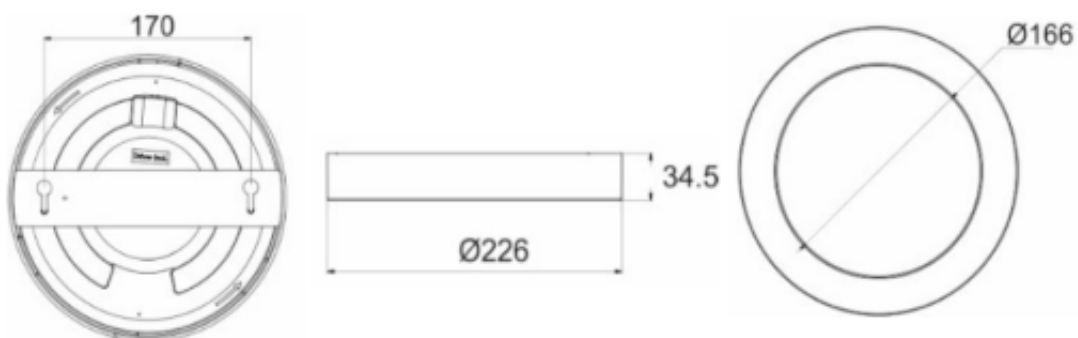

Specyfikacja techniczna:

- moc: 18W
- źródło światła: 90x LED SMD 2835
- strumień świetlny: 1300 lm
- współczynnik oddawania barw Ra/CRI: >80
- temperatura barwowa: 4000K
- barwa światła: neutralna biel
- wbudowany zasilacz LED
- materiał: stop aluminium
- klosz: mleczne szkło akrylowe typu PMMA
- montaż: natynkowy
- kolor: biały
- stopień ochrony: IP20
- temperatura pracy: -20 st. C ...+40 st. C
- napięcie zasilania: ~230V/50Hz