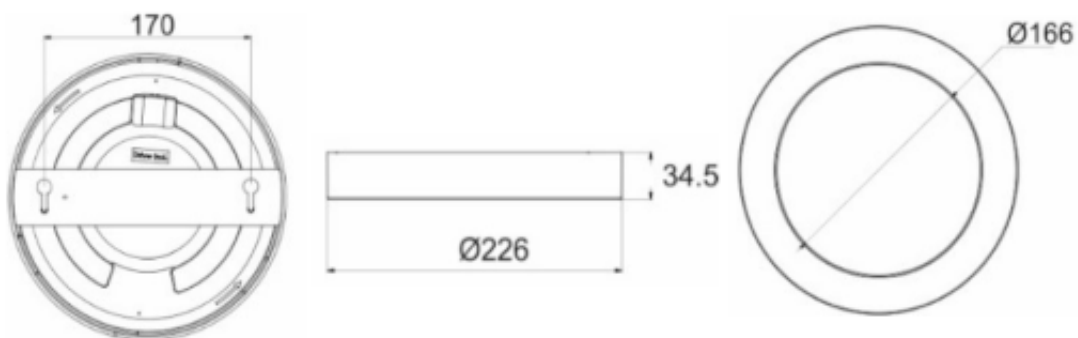

Specyfikacja techniczna:

- moc: 18W
- źródło światła: 90x LED SMD 2835
- strumień świetlny: 1300 lm
- współczynnik oddawania barw Ra/CRI: >80
- temperatura barwowa: 3000K
- barwa światła: ciepła biel
- wbudowany zasilacz LED
- materiał: stop aluminium
- klosz: mleczne szkło akrylowe typu PMMA
- montaż: natynkowy
- kolor: biały
- stopień ochrony: IP20
- temperatura pracy: -20 st. C ...+40 st. C
- napięcie zasilania: ~230V/50Hz