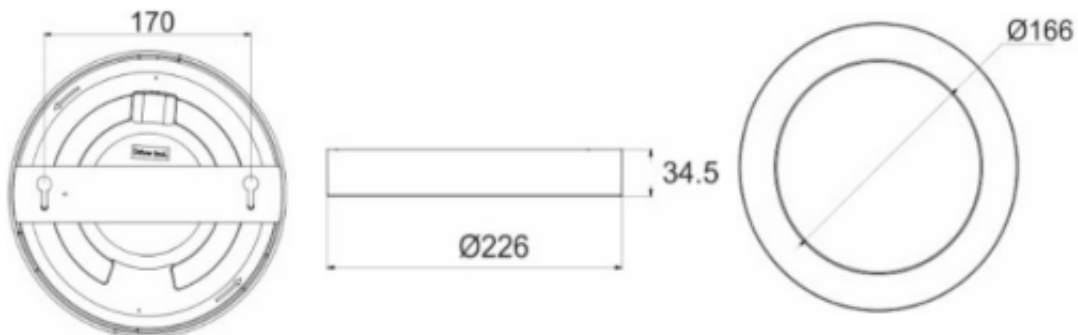

Specyfikacja techniczna:

- moc: 18W
- źródło światła: 90x LED SMD 2835
- strumień świetlny: 1300 lm
- współczynnik oddawania barw Ra/CRI: >80
- temperatura barwowa: 3000K
- barwa światła: ciepła biel
- wbudowany zasilacz LED
- materiał: stop aluminium
- klosz: mleczne szkło akrylowe typu PMMA
- montaż: natynkowy
- kolor: biały
- stopień ochrony: IP20
- temperatura pracy: -20 st. C ...+40 st. C
- napięcie zasilania: ~230V/50Hz