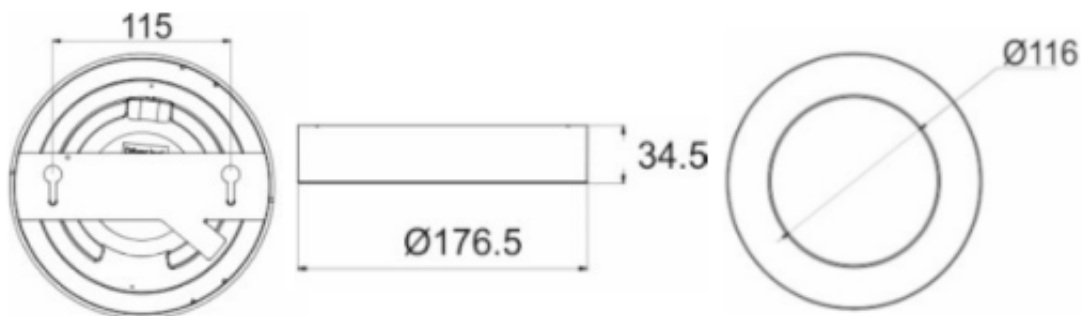

Specyfikacja techniczna:

- moc: 12W
- źródło światła: 60x LED SMD 2835
- strumień świetlny: 780 lm
- współczynnik oddawania barw Ra/CRI: >80
- temperatura barwowa: 4000K
- barwa światła: neutralna biel
- wbudowany zasilacz LED
- materiał: stop aluminium
- klosz: mleczne szkło akrylowe typu PMMA
- montaż: natynkowy
- kolor: biały
- stopień ochrony: IP20
- temperatura pracy: -20 st. C ...+40 st. C
- napięcie zasilania: ~230V/50Hz