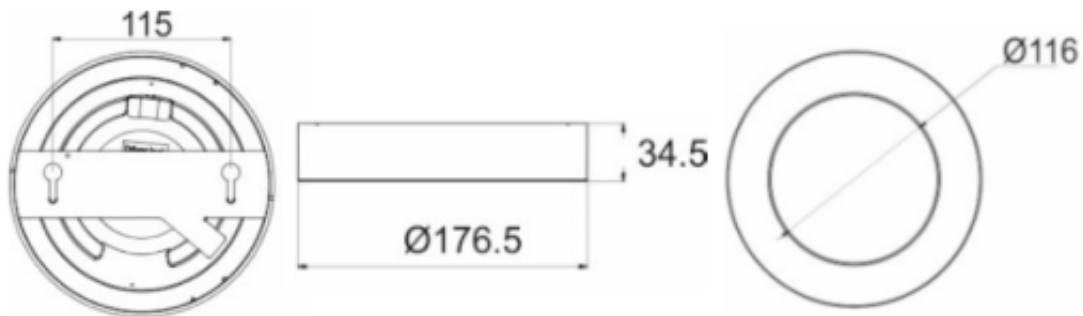

### Specyfikacja techniczna:

- moc: 12W
- źródło światła: 60x LED SMD 2835
- strumień świetlny: 780 lm
- współczynnik oddawania barw Ra/CRI: >80
- temperatura barwowa: 3000K
- barwa światła: ciepła biel
- wbudowany zasilacz LED
- materiał: stop aluminium
- klosz: mleczne szkło akrylowe typu PMMA
- montaż: natynkowy
- kolor: biały
- stopień ochrony: IP20
- temperatura pracy: -20 st. C ...+40 st. C
- napięcie zasilania: ~230V/50Hz