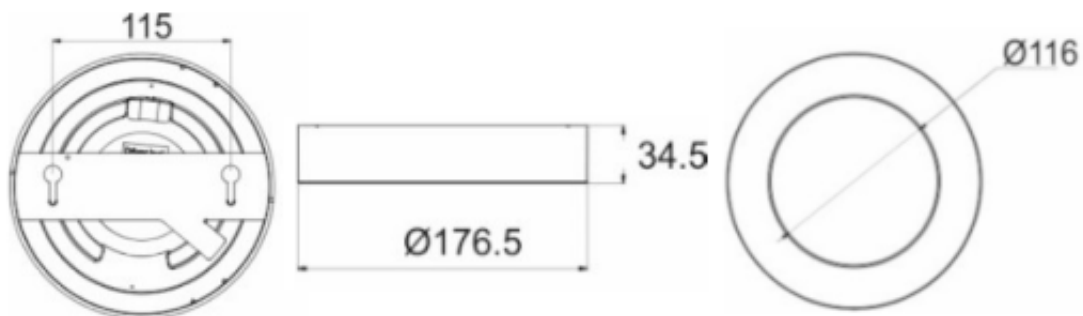

### Specyfikacja techniczna:

- moc: 12W
- źródło światła: 60x LED SMD 2835
- strumień świetlny: 780 lm
- współczynnik oddawania barw Ra/CRI: >80
- temperatura barwowa: 3000K
- barwa światła: ciepła biel
- wbudowany zasilacz LED
- materiał: stop aluminium
- klosz: mleczne szkło akrylowe typu PMMA
- montaż: natynkowy
- kolor: biały
- stopień ochrony: IP20
- temperatura pracy: -20 st. C ...+40 st. C
- napięcie zasilania: ~230V/50Hz