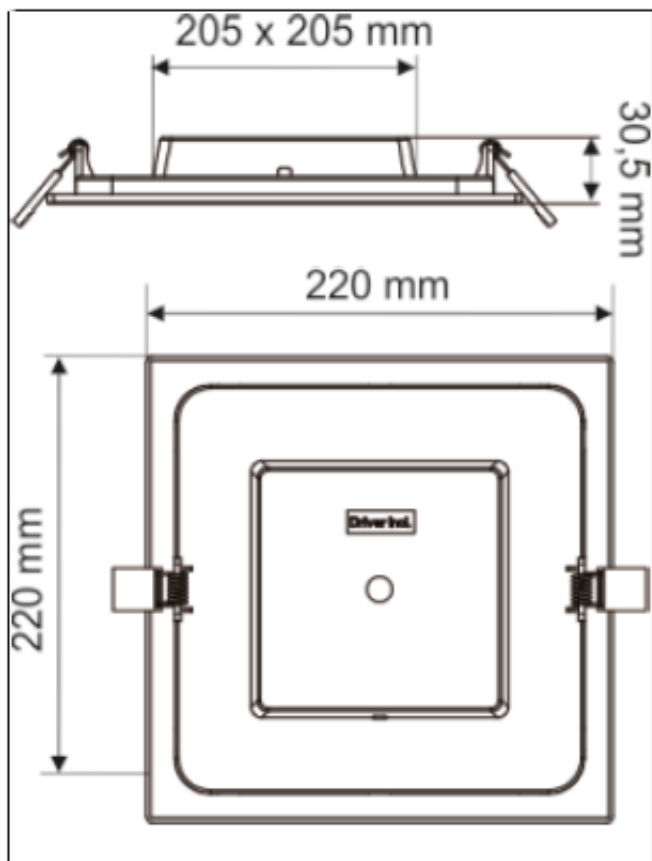

Cena brutto	45,90 zł
Cena netto	37,32 zł
Dostępność	Produkt archiwalny
Czas wysyłki	24 godziny
Numer katalogowy	16550
Kod EAN	5908254818776
Producent	ADVITI

Opis produktu

Oprawa downlight AKMAN LED ADVITI AD-OD-6056WLX4 przeznaczona jest do oświetlania wewnętrznych części pomieszczeń (np. kuchni, łazienek, klatek schodowych, piwnic itp.). Dzięki nowoczesnej technologii opartej na **diodach LED** uzyskamy doskonałe doświetlenie wnętrza. Posiada także **wbudowany zasilacz LED**.

Przeznaczona jest do montażu **w sufitach podwieszanych typu karton-gips**. Znajdzie zastosowanie w domu, mieszkaniu, biurze, obiektach handlowych itp.

Specyfikacja techniczna:

- moc: 18W
- źródło światła: 96x LED SMD
- strumień świetlny: 1600lm
- temperatura barwowa: 4000K
- barwa światła: neutralna biel
- współczynnik oddawania barw Ra/CRI: >80
- wbudowany zasilacz LED
- temperatura pracy: -20 st. C ...+40 st. C
- kolor obudowy: biały
- stopień ochrony: IP20
- materiał: PMMA
- montaż: podtynkowy
- zasilanie: ~230V/50Hz
- waga netto: 0,4 kg