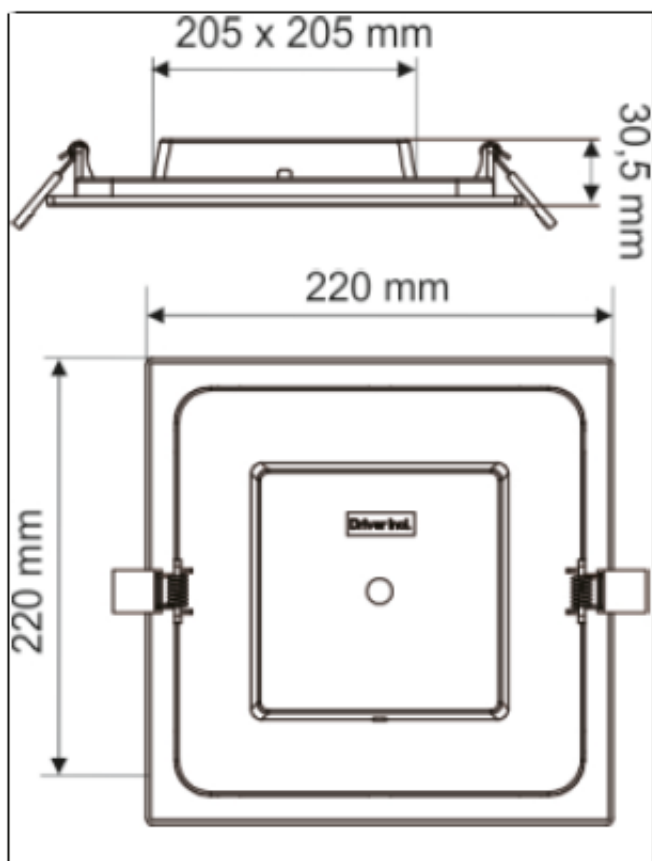

Cena brutto	40,05 zł
Cena netto	32,56 zł
Dostępność	Dostępność - 1-2 dni
Czas wysyłki	24 godziny
Numer katalogowy	17885
Kod EAN	5908254823039
Producent	ADVITI

Opis produktu

Oprawa downlight AKMAN LED ADVITI AD-OD-6056WLX3 przeznaczona jest do oświetlania wewnętrznych części pomieszczeń (np. kuchni, łazienek, klatek schodowych, piwnic itp.). Dzięki nowoczesnej technologii opartej na **diodach LED** uzyskamy doskonałe doświetlenie wnętrza. Posiada także **wbudowany zasilacz LED**.

Przeznaczona jest do montażu **w sufitach podwieszanych typu karton-gips**. Znajdzie zastosowanie w domu, mieszkaniu, biurze, obiektach handlowych itp.

Specyfikacja techniczna:

- moc: 18W
- źródło światła: 96x LED SMD
- strumień świetlny: 1500lm
- temperatura barwowa: 3000K
- barwa światła: ciepła biel
- współczynnik oddawania barw Ra/CRI: >80
- wbudowany zasilacz LED
- temperatura pracy: -20 st. C ...+40 st. C
- kolor obudowy: biały
- stopień ochrony: IP20
- materiał: PMMA
- montaż: podtynkowy
- zasilanie: ~230V/50Hz
- wymiary: 220 x 220 x 32 mm
- wymiary otworu montażowego: 205 x 205 mm
- waga netto: 0,4 kg